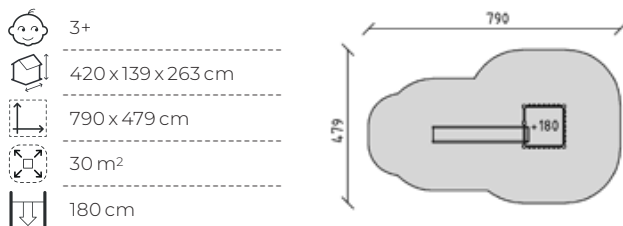

28300

Spielturm-Kombination
Ensemble de jeux
Combinazione di torrette

CHF 5'735.-