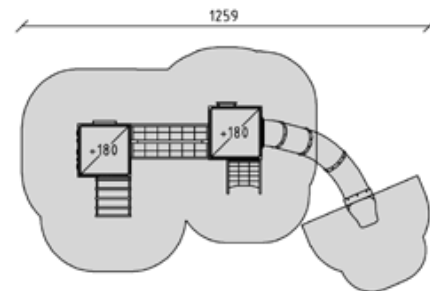

CHF 24'095.-

-  3+
-  505 x 406 x 342 cm
-  845 x 776 cm
-  46 m²
-  180 cm

38420

Spielturm-Kombination Luka
 Ensemble de jeux Luka
 Combinazione di torrete Luka

CHF 39'980.-

-  3+
-  930 x 386 x 342 cm
-  1259 x 754 cm
-  59.9 m²
-  180 cm