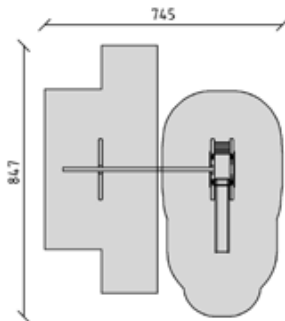

CHF 4'485.-

32500

Kombischaukelgerüst
Construction de balançoire combinée
Altalena combinata

CHF 4'140.-

32515

Kombischaukelgerüst
Construction de balançoire combinée
Altalena combinata

CHF 4'480.-

-  3+
-  537 x 355 x 241 cm
-  847 x 745 cm
-  45.25 m²
-  131 cm