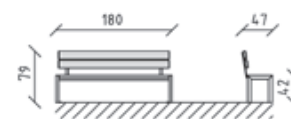

180x47x79 cm