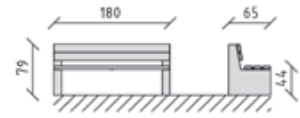

80342

Parktisch Lärche
Table de parc mélèze
Tavolo larice

CHF 1'505.-

 200x78x73 cm

80400

Parkbank Kiefer
Banc de parc pin
Panchina pino

CHF 930.-

 180x65x79 cm