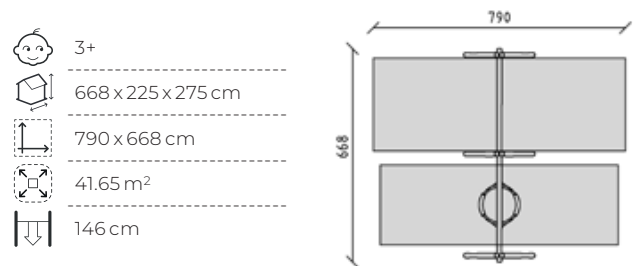

40178

Schaukelgerüst mit Vogelnest
Construction de balançoire avec nid d'oiseau
Altalena nido d'uccelli

CHF 6'290.-