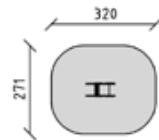

- 1+
- 89x10x72 cm
- 320x271 cm
- 7.8 m²
- 60 cm