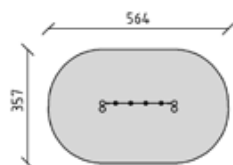

-  3+
-  317 x 57 x 210 cm
-  637 x 376 cm
-  20 m²
-  60 cm

40560

Tellerbalance
Balançoire avec disques
Trave di equilibrio

CHF 2'085.-

-  3+
-  244 x 37 x 250 cm
-  564 x 357 cm
-  17.6 m²
-  90 cm

40580