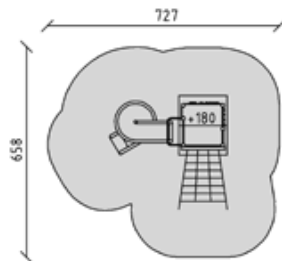

Spielturm-Kombination
Ensemble de jeux
Combinazione di torrete

CHF 12'645.-

-  3+
-  369 x 354 x 380 cm
-  727 x 658 cm
-  38.55 m²
-  200 cm

28405

Spielturm-Kombination
Ensemble de jeux
Combinazione di torrete