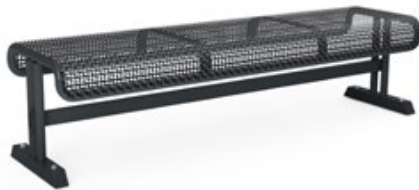

84650

Stahlgitterbank
Banc de parc en treillis d'acier
Panchina d'inferriata d'acciaio

CHF 905.-