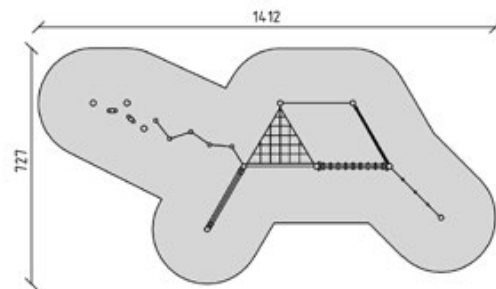

- 3+
- 1092 x 407 x 220 cm
- 1412 x 727 cm
- 67.05 m²
- 100 cm