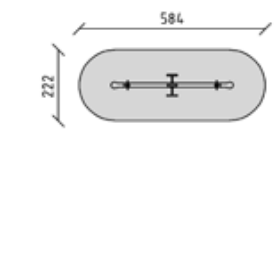

- 3+
- 384 x 69 x 103 cm
- 584 x 222 cm
- 11.95 m²
- 132 cm