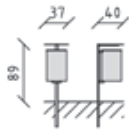

86280

Papierkorb verzinkt
Corbeille à débris galvanisé à chaud
Pattumiera zincato a caldo

CHF 525.-

37 x 40 x 89 cm

86285

Papierkorb verzinkt
Corbeille à débris galvanisé à chaud
Pattumiera zincato a caldo

CHF 815.-

37 x 40 x 130 cm

86290

Aschenbecher
Cendrier
Portacenere

CHF 340.-

23 x 26 x 110 cm

86295

Aschenbecher
Cendrier
Portacenere

CHF 220.-

14 x 17 x 22 cm

86530

Stahlgitter-Papierkorb
Corbeille à débris
Pattumiera d'inferriata

CHF 870.-

38 x 38 x 58 cm

86540

Stahlgitter-Papierkorb
Corbeille à débris
Pattumiera d'inferriata

CHF 860.-

38 x 38 x 75 cm