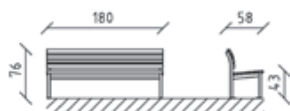

180x58x76 cm