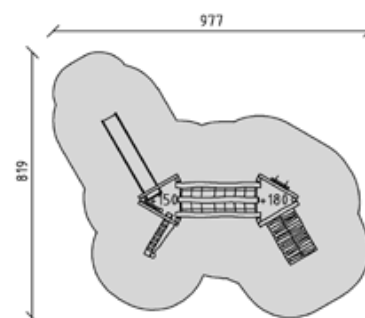

CHF 15'395.-

-  3+
-  665 x 469 x 340 cm
-  977 x 819 cm
-  52 m²
-  190 cm

6

42560

Spielturm-Kombination
Ensemble de jeux
Combinazione di torrete

CHF 20'340.-

-  3+
-  705 x 450 x 379 cm
-  1026 x 807 cm
-  54.7 m²
-  180 cm