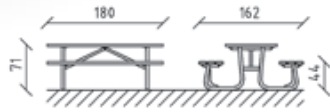

180x162x71 cm