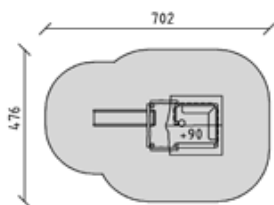

45100

Spielhaus
Maisonette de jeux
Casa ludica

CHF 6'610.-

-  1+
-  186 x 177 x 200 cm
-  461 x 460 cm
-  19 m²

45150

Spielhaus auf Stelzen
Cabane sur pilotis
Casetta su trampoli

CHF 10'430.-

-  3+
-  404 x 186 x 290 cm
-  702 x 476 cm
-  28.5 m²
-  90 cm