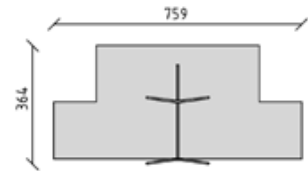

- 3+
- 306 x 196 x 234 cm
- 759 x 364 cm
- 21.95 m²
- 125 cm