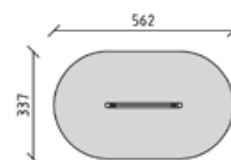

- 3+
- 242 x 18 x 200 cm
- 562 x 337 cm
- 16.5 m²
- 63 cm