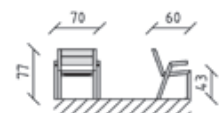

83445

Parkbank Lärche
Banc de parc mélèze
Panchina larice

CHF 1'245.-

190x60x77 cm

83446

Stuhl Lärche
Chaise mélèze
Sedia larice

CHF 925.-

70x60x77 cm

83450

Parkbank Kiefer
Banc de parc pin
Panchina pino

CHF 780.-

190x60x77 cm

83451

Stuhl Kiefer
Chaise pin
Sedia pino

CHF 630.-

70x60x77 cm

83455

Parkbank Kiefer lackiert
Banc de parc pin laqué
Panchina pino laccato

CHF 1'210.-

190x60x77 cm

83456

Stuhl Kiefer lackiert
Chaise pin laqué
Sedia pino laccato

CHF 1'005.-

70x60x77 cm