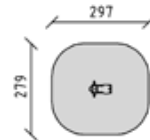

52116

Raupe
Chenille
Bruco

CHF 2'435.-

- 3+
- 65 x 49 x 75 cm
- 295 x 279 cm
- 7.4 m²
- 61 cm

52117

Ferkel
Porcelet
Porcellino

CHF 2'535.-

- 3+
- 66 x 49 x 72 cm
- 297 x 279 cm
- 7.4 m²
- 65 cm

52119

Bully
Bully
Bully

CHF 1'115.-

- 1+
- 59 x 39 x 65 cm
- 289 x 269 cm
- 6.9 m²
- 60 cm

52120

Horlibus drehbar
Horlibus rotative
Horlibus girevole

CHF 1'985.-

- 3+
- 59 x 59 x 64 cm
- 459 x 459 cm
- 16.55 m²
- 60 cm