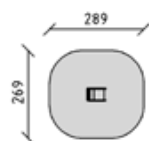

- 1+
- 59 x 39 x 65 cm
- 289 x 269 cm
- 6.9 m²
- 60 cm