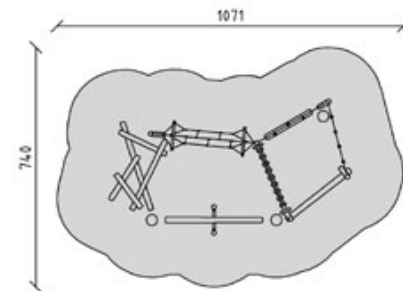

CHF 9'980.-

-  3+
-  487 x 283 x 278 cm
-  807 x 603 cm
-  37.3 m²
-  145 cm

42602

Balancier-Parcours Stahl/Robinie
Parcours d'équilibre acier/robinier
Percorso di equilibrio

CHF 14'990.-

-  3+
-  750 x 420 x 293 cm
-  1071 x 740 cm
-  60.6 m²
-  140 cm