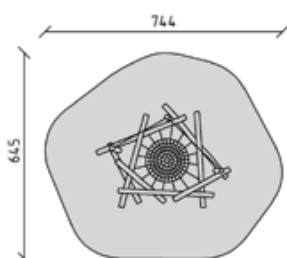

- 3+
- 421 x 325 x 170 cm
- 744 x 645 cm
- 36.8 m²
- 78 cm