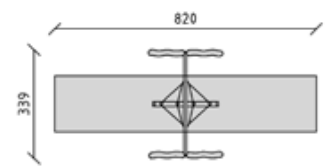

CHF 4'090.-**40152**

Dschungelschaukel
Balançoire de jungle
Altalena giungla

CHF 3'795.-

40161

Schaukelgerüst
Construction de balançoire
Altalena

CHF 2'270.-

-  3+
-  290 x 225 x 275 cm
-  790 x 290 cm
-  13.85 m²
-  136 cm