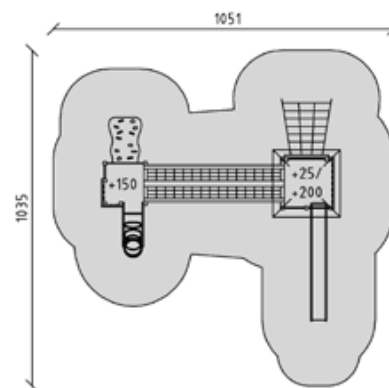

36430

Spielturm-Kombination
Ensemble de jeux
Combinazione di torrete

CHF 21'805.-

- 3+
- 737 x 685 x 429 cm
- 1051 x 1035 cm
- 74.35 m²
- 200 cm