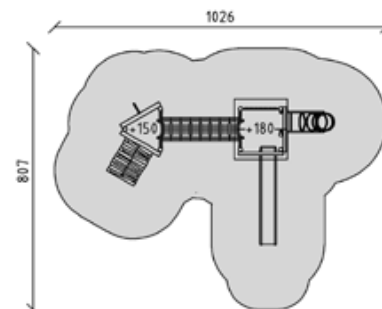

CHF 15'395.-

-  3+
-  665 x 469 x 340 cm
-  977 x 819 cm
-  52 m²
-  190 cm

6

42560

Spielturm-Kombination
Ensemble de jeux
Combinazione di torrete

CHF 20'340.-

-  3+
-  705 x 450 x 379 cm
-  1026 x 807 cm
-  54.7 m²
-  180 cm