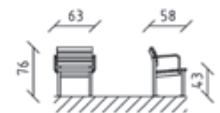

82080

Parkbank Ville de Lausanne Lärche
Banc de parc Ville de Lausanne mélèze
Panchina Ville de Lausanne larice

CHF 825.-

180x50x43 cm

82100

Parkbank Ville de Lausanne Lärche
Banc de parc Ville de Lausanne mélèze
Panchina Ville de Lausanne larice

CHF 1'570.-

188x58x76 cm

82120

Parkbank Ville de Lausanne Lärche
Banc de parc Ville de Lausanne mélèze
Panchina Ville de Lausanne larice

CHF 1'285.-

188x58x76 cm

82130

Stuhl Ville de Lausanne Lärche
Chaise Ville de Lausanne mélèze
Sedia Ville de Lausanne larice

CHF 980.-

63x58x76 cm

82131

Stuhl Ville de Lausanne Lärche
Chaise Ville de Lausanne mélèze
Sedia Ville de Lausanne larice

CHF 815.-

63x58x76 cm

82200

Parktisch Ville de Lausanne Lärche
Table de parc Ville de Lausanne mélèze
Tavolo Ville de Lausanne larice

CHF 1'850.-

180x95x72 cm