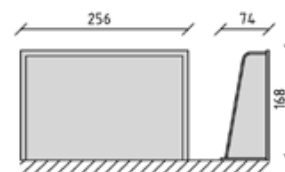

75570

Mini-Trainingstor
But d'entrainement mini
Goal autonomo mini

CHF 995.-