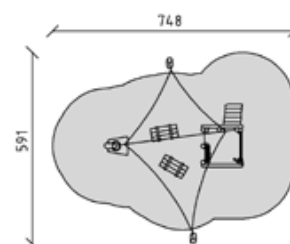

43970

Schiffswrack
Épave de bateau
Relitto di nave

CHF 13'940.-

- 1+
- 575 x 430 x 320 cm
- 748 x 591 cm
- 30.9 m²
- 50 cm

6