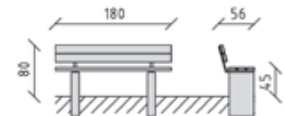

180x56x80 cm