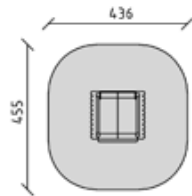

- 1+
- 172 x 159 x 159 cm
- 455 x 436 cm
- 17.9 m²