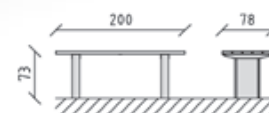

80262

Parkbank Lärche
Banc de parc mélèze
Panchina larice

CHF 755.-

 200x50x45 cm

80310

Parktisch Kiefer
Table de parc pin
Tavolo pino

CHF 1'120.-

 200x78x73 cm