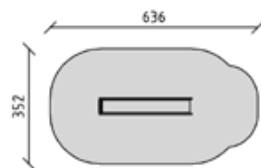

10300

Wellenrutschbahn
Toboggan ondulé
Scivolo ondulato

CHF 2'045.-

180

- 1+
- 303 x 50 x 234 cm
- 653 x 350 cm
- 20.25 m²
- 100 cm

10310

Wellenrutschbahn
Toboggan ondulé
Scivolo ondulato

CHF 2'760.-

245

- 1+
- 423 x 50 x 300 cm
- 773 x 350 cm
- 24.45 m²
- 100 cm

10400

Rutschbahn
Toboggan
Scivolo

CHF 2'405.-

150

- 1+
- 287 x 52 x 203 cm
- 636 x 352 cm
- 19.7 m²
- 100 cm

10410

Rutschbahn
Toboggan
Scivolo

CHF 2'745.-

200

- 1+
- 355 x 52 x 253 cm
- 705 x 352 cm
- 22.15 m²
- 100 cm