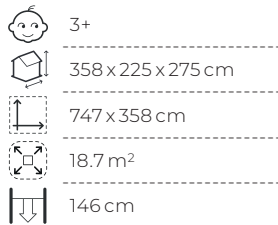

40101

Vogelnestschaukel
Balançoire nid d'oiseau
Altalena nido d'uccello

CHF 4'540.-