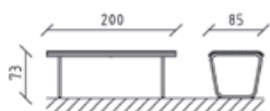

200x85x73 cm