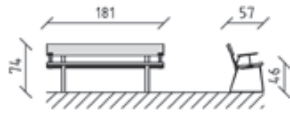

181x57x74 cm