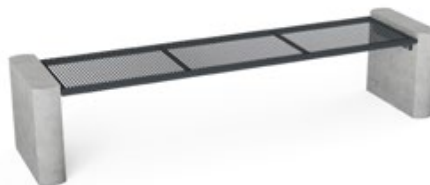

84725

Parkbank
Banc de parc
Panchina

CHF 885.-