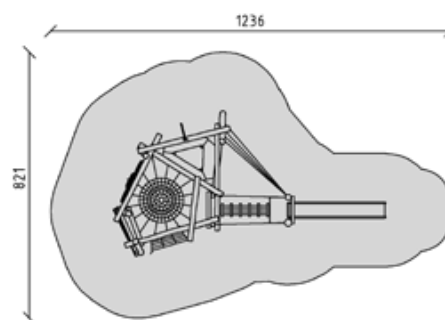

40271

Klettergerüst
Ensemble d'escalade
Combinazione d'arrampicata

CHF 21'815.-