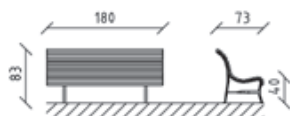

CHF 1'185.-

 64x63x79 cm

83500

Parkbank Nostalgie Kiefer
Banc de parc Nostalgie pin
Panchina Nostalgia pino

CHF 905.-

 180x73x83 cm

83550

Parkbank Nostalgie Kiefer lackiert
Banc de parc Nostalgie pin laqué
Panchina Nostalgia pino laccato