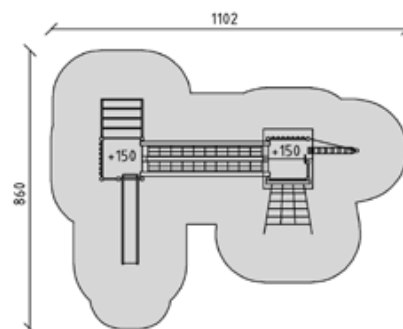

- 3+
- 802 x 511 x 350 cm
- 1102 x 860 cm
- 63.9 m²
- 150 cm