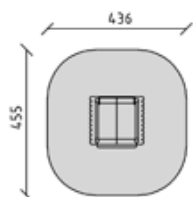

- 1+
- 172 x 159 x 160 cm
- 455 x 436 cm
- 17.9 m²