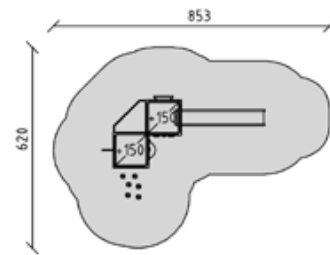

Spielturm-Kombination Jano
Ensemble de jeux Jano
Combinazione di torrete Jano

CHF 11'940.-

38210

Spielturm-Kombination Jano
Ensemble de jeux Jano
Combinazione di torrete Jano

CHF 23'675.-

-  3+
-  503 x 320 x 312 cm
-  853 x 620 cm
-  34.4 m²
-  150 cm