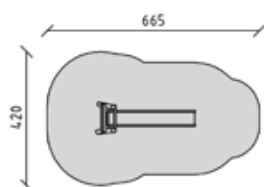

- 3+
- 313 x 98 x 253 cm
- 665 x 420 cm
- 22.25 m²
- 150 cm