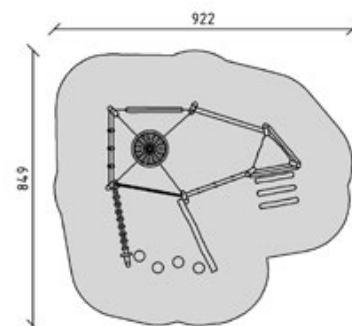

42604

Balancier-Parcours Stahl/Robinie
Parcours d'équilibre acier/robinier
Percorso di equilibrio

CHF 16'310.-