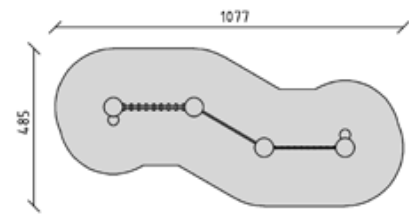

- 3+
- 777 x 185 x 58 cm
- 1077 x 485 cm
- 38.25 m²
- 60 cm