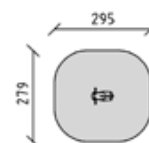

- 3+
- 65 x 49 x 80 cm
- 295 x 279 cm
- 7.4 m²
- 61 cm