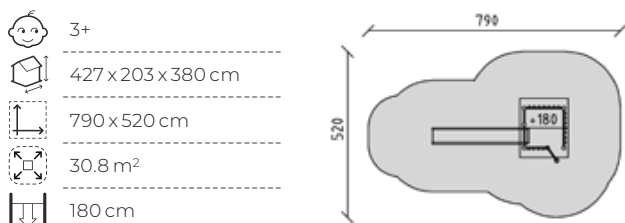

28310

Spielturm-Kombination
Ensemble de jeux
Combinazione di torrete

CHF 7'690.-