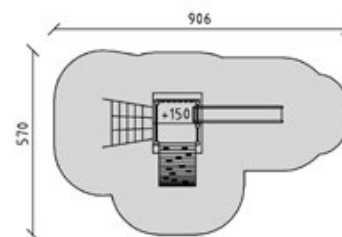

33306

Spielturm-Kombination
Ensemble de jeux
Combinazione di torrete

CHF 8'095.-