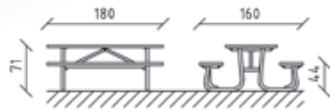

180x160x71 cm