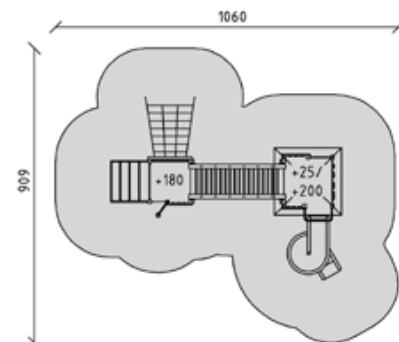

- 3+
- 714 x 565 x 429 cm
- 1060 x 909 cm
- 66.55 m²
- 200 cm