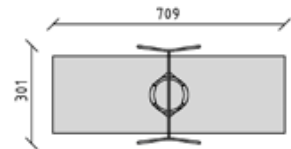

- 3+
- 301x196x230 cm
- 709x301 cm
- 16.85 m²
- 134 cm