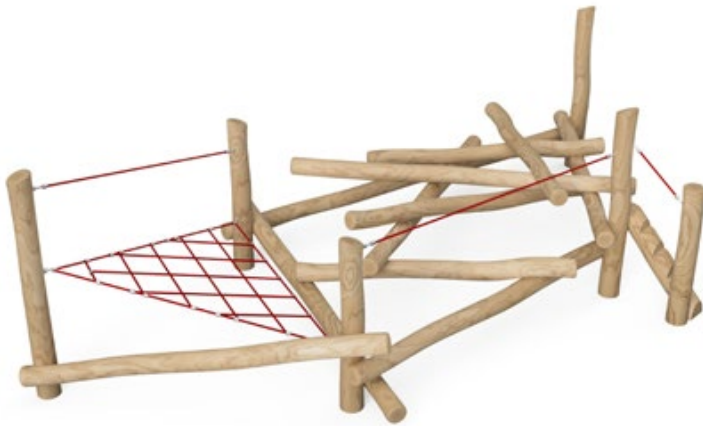

40278

Balancier-Parcours
Parcours d'équilibre
Percorso d'equilibrio

CHF 8'845.-

- 3+
- 619x310x180 cm
- 945x630 cm
- 46.7 m²
- 100 cm

6