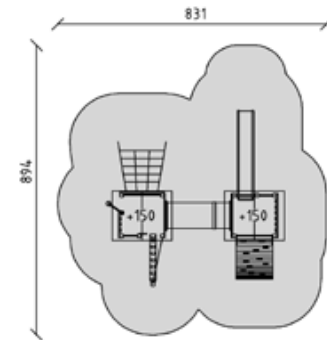

CHF 16'440.-

-  1+
-  675 x 541 x 351 cm
-  972 x 891 cm
-  62.05 m²
-  150 cm

36410

Spielturm-Kombination
Ensemble de jeux
Combinazione di torrete

CHF 18'015.-

-  3+
-  550 x 544 x 351 cm
-  894 x 831 cm
-  56.4 m²
-  150 cm