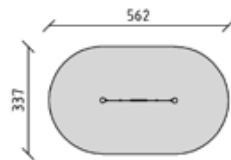

- 3+
- 242x18x200 cm
- 562x337 cm
- 16.5 m²
- 145 cm