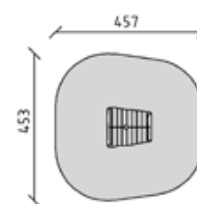

53215

Papillon
Papillon
Papillon

CHF 5'985.-

-  3+
-  314x102x91 cm
-  514x402 cm
-  17.15 m²
-  60 cm

53220

Seehund-Balkenwippe
Phoque bascule à ressort
Dondolo a molla foca

CHF 2'890.-

-  3+
-  351x46x110 cm
-  551x246 cm
-  12.75 m²
-  96 cm