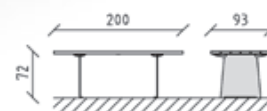

200x93x72 cm