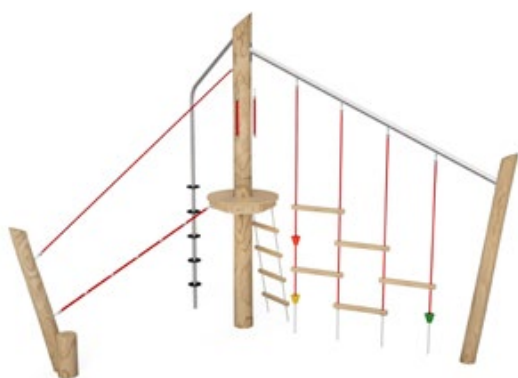

CHF 29'930.-

-  5+
-  784 x 708 x 380 cm
-  1101 x 1027 cm
-  82.7 m²
-  210 cm

6

40340

Balancier-Parcours
Parcours d'équilibre
Percorso d'equilibrio

CHF 6'450.-

-  5+
-  488 x 224 x 350 cm
-  806 x 543 cm
-  29.7 m²
-  180 cm