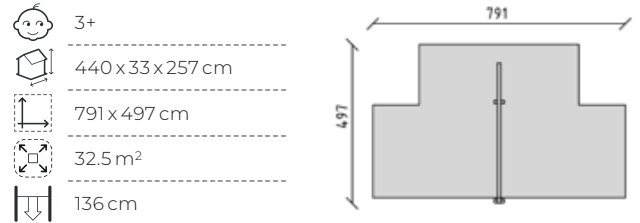

31815

Schaukelgerüst
Construction de balançoire
Altalena

CHF 1'710.-