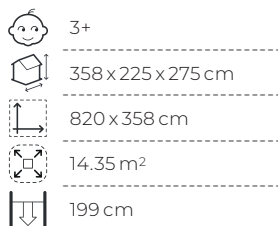

CHF 4'090.-**40152**

Dschungelschaukel
Balançoire de jungle
Altalena giungla

CHF 3'795.-

40161

Schaukelgerüst
Construction de balançoire
Altalena

CHF 2'270.-

-  3+
-  290 x 225 x 275 cm
-  790 x 290 cm
-  13.85 m²
-  136 cm