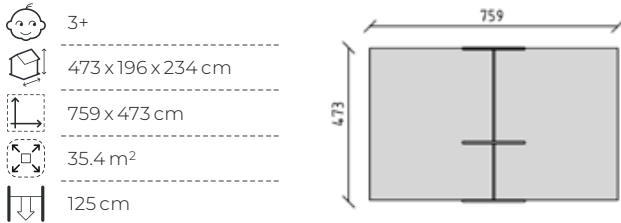

60620

Schaukelgerüst
Construction de balançoire
Altalena

CHF 1'615.-

-  3+
-  416 x 196 x 234 cm
-  759 x 474 cm
-  30.6 m²
-  125 cm

60650

Schaukelgerüst
Construction de balançoire
Altalena

CHF 1'550.-

60680