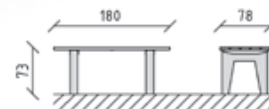

80630

Parkbank Kiefer
Banc de parc pin
Panchina pino

CHF 660.-

 180x40x43 cm

80640

Parktisch Kiefer
Table de parc pin
Tavolo pino

CHF 1'140.-

 180x78x73 cm