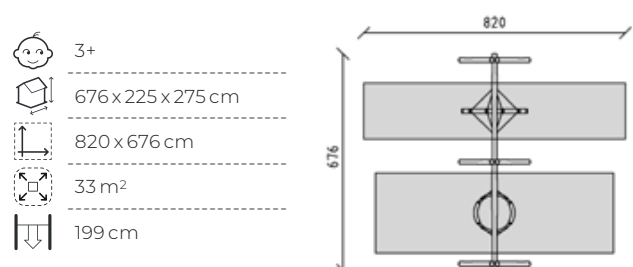

40191

Vogelnest- und Dschungelschaukel
Balançoire nid d'oiseau et de jungle
Altalena nido d'uccelli

CHF 7'970.-