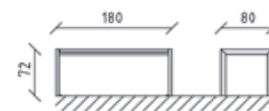

180x80x72 cm