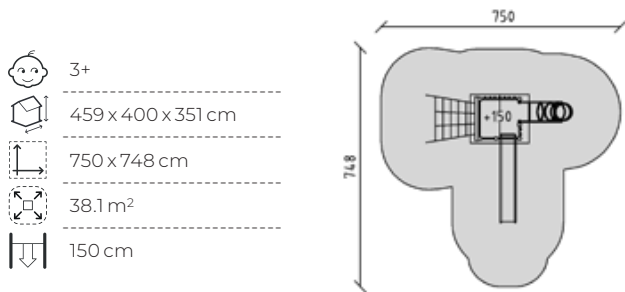

28120

Spielturm-Kombination
Ensemble de jeux
Combinazione di torrete

CHF 9'505.-