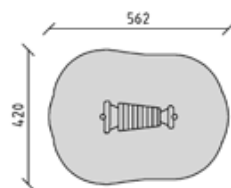

CHF 1'850.-

-  3+
-  317x18x250 cm
-  637x337 cm
-  19.05 m²
-  152 cm

40625

Schwebende Plattform
Plate-forme à sauter
Piattaforma in sospeso

CHF 2'055.-

-  3+
-  242x100x200 cm
-  562x420 cm
-  19.7 m²
-  80 cm