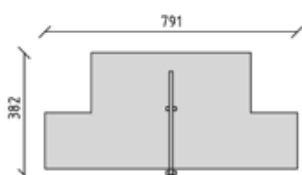

- 3+
- 325x33x257 cm
- 791x382 cm
- 23.2 m²
- 136 cm