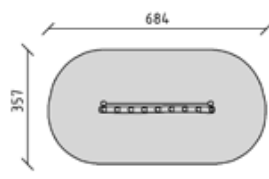

-  3+
-  264 x 37 x 300 cm
-  584 x 357 cm
-  18.3 m²
-  45 cm

41216

Sägeaufstieg
 Tronc avec marches en cœur
 Trave rampicante scanalata

CHF 1'730.-

-  3+
-  361 x 37 x 330 cm
-  684 x 357 cm
-  21.85 m²
-  45 cm