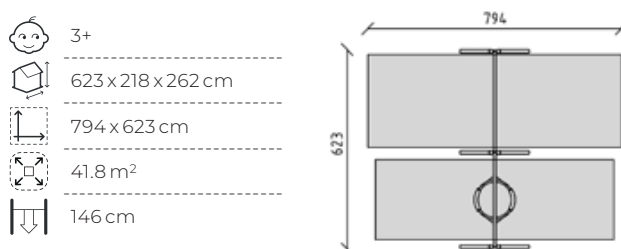

32225

Schaukelgerüst mit Vogelnest
Construction de balançoire avec nid d'oiseau
Altalena con nido d'uccelli

CHF 4'560.-