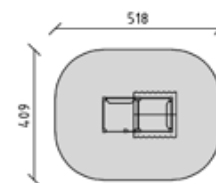

32780

Kiosk
Kiosque
Chiosco

CHF 2'870.-

-  1+
-  172 x 159 x 160 cm
-  455 x 436 cm
-  17.9 m²

32790

Kiosk
Kiosque
Chiosco

CHF 2'870.-

-  1+
-  172 x 159 x 160 cm
-  455 x 436 cm
-  17.9 m²