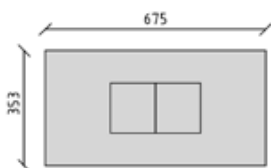

71400

Tennistisch de Luxe
Table de tennis de Luxe
Tavolo da tennis de luxe

CHF 3'980.-