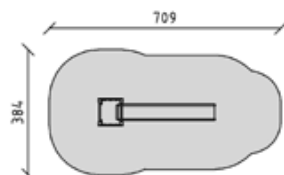

- 3+
- 359 x 84 x 261 cm
- 709 x 384 cm
- 23.15 m²
- 100 cm