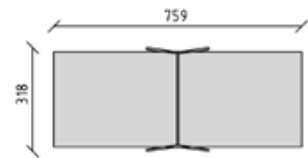

- 3+
- 318 x 196 x 234 cm
- 759 x 318 cm
- 22.1 m²
- 125 cm