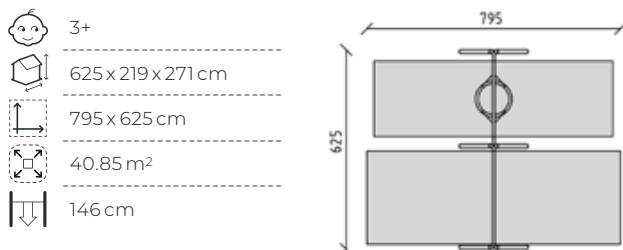

27815

Schaukelgerüst mit Vogelnest
Construction de balançoire avec nid d'oiseau
Altalena con nido d'uccelli

CHF 4'835.-