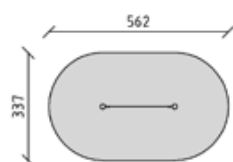

40500

Seiltraverse
Traverse en cordage
Traversa di corda

CHF 1'465.-

-  3+
-  242 x 18 x 200 cm
-  562 x 337 cm
-  16.5 m²
-  40 cm

40502

Pollerweg
Chemin de tronc d'arbre
Strada delle bitte

CHF 1'440.-

-  3+
-  242 x 20 x 218 cm
-  562 x 339 cm
-  16.55 m²
-  55 cm