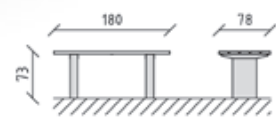

80452

Parkbank Lärche
Banc de parc mélèze
Panchina larice

CHF 820.-

 180x40x44 cm

80480

Parktisch Kiefer
Table de parc pin
Tavolo pino

CHF 1'090.-

 180x78x73 cm