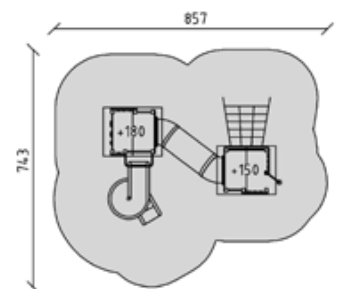

CHF 12'415.-

-  3+
-  528 x 378 x 429 cm
-  893 x 711 cm
-  42.7 m²
-  200 cm

36450

Spielturm-Kombination
Ensemble de jeux
Combinazione di torrette

CHF 21'450.-

-  3+
-  560 x 399 x 380 cm
-  857 x 743 cm
-  51.5 m²
-  200 cm