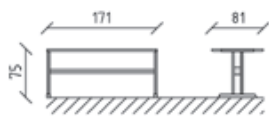

171x81x75 cm