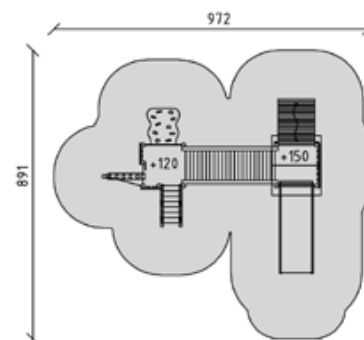

- 1+
- 675 x 541 x 351 cm
- 972 x 891 cm
- 62.05 m²
- 150 cm