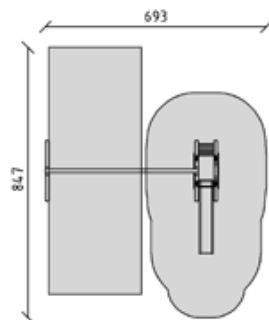

- 3+
- 543 x 355 x 241 cm
- 847 x 693 cm
- 45.3 m²
- 131 cm