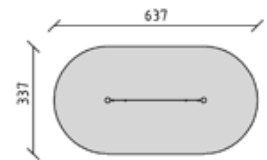

- 3+
- 317x18x250 cm
- 637x337 cm
- 19.05 m²
- 152 cm