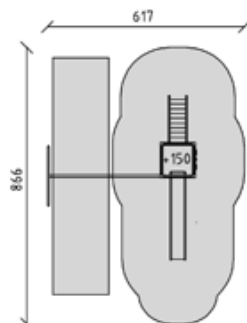

38230

Spielturm-Kombination Jano
Ensemble de jeux Jano
Combinazione di torrete Jano

CHF 13'880.-

- 1+
- 516 x 467 x 312 cm
- 866 x 617 cm
- 42.3 m²
- 150 cm