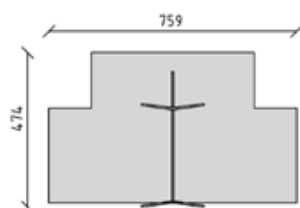

60600

Schaukelgerüst
Construction de balançoire
Altalena

CHF 1'325.-

-  3+
-  318 x 196 x 234 cm
-  759 x 318 cm
-  22.1 m²
-  125 cm

60615

Schaukelgerüst
Construction de balançoire
Altalena

CHF 1'665.-

-  3+
-  416 x 196 x 234 cm
-  759 x 474 cm
-  30.6 m²
-  125 cm