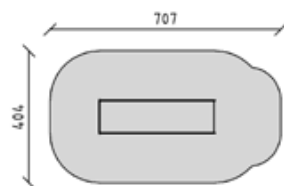

-  1+
-  285 x 104 x 205 cm
-  635 x 404 cm
-  23 m²
-  100 cm

10442

Breitrutschbahn Edelstahl
Toboggan double Inox
Scivolo largo inox

CHF 4'850.-

-  1+
-  357 x 104 x 255 cm
-  707 x 404 cm
-  25.9 m²
-  100 cm