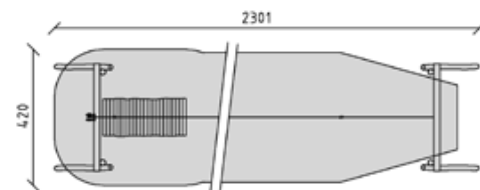

CHF 7'760.-

-  3+
-  1801 x 330 x 370 cm
-  1801 x 420 cm
-  65.6 m²
-  137 cm

40211

Seilbahn mit Startrampe 20 m
Télépherique avec rampe de départ 20 m
Teleferica con rampa di lancio 20 m

CHF 7'870.-

-  3+
-  2301 x 330 x 370 cm
-  2301 x 420 cm
-  85.6 m²
-  137 cm