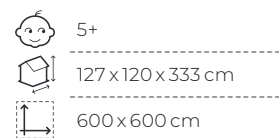

74000

Mini-Basketballanlage
Équipement de mini-basketball
Attrezzo di basket mini

CHF 1'480.-