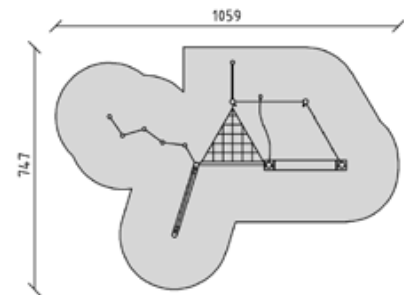

- 3+
- 739 x 550 x 210 cm
- 1059 x 747 cm
- 52.55 m²
- 100 cm