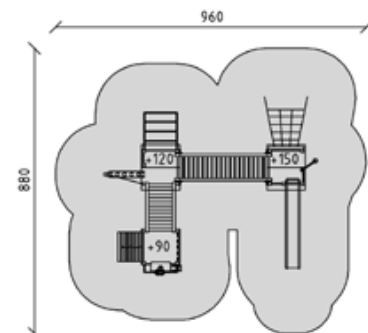

54500

Spielturm-Kombination
Ensemble de jeux
Combinazione di torrete

CHF 18'070.-

- 3+
- 660 x 551 x 340 cm
- 960 x 880 cm
- 66.55 m²
- 150 cm