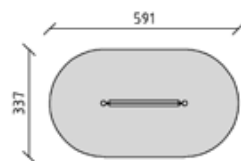

CHF auf Anfrage / sur demande / su richiesta

40690

Balancierbalken drehbar
Poutre d'équilibre
Trave di equilibrio girevole

CHF 1'690.-

-  3+
-  271x18x180 cm
-  591x337 cm
-  17.5 m²
-  43 cm

40695

Balkentreppe
Escalier à limon
Scala a travi