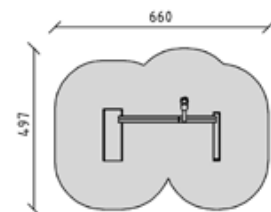

- 3+
- 360x197x105 cm
- 660x497 cm
- 28.1 m²
- 51 cm