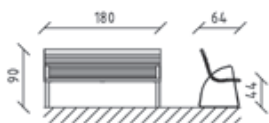

Parktisch Lärche roh
Table de parc mélèze brut
Tavolo parco larice crudo

CHF 1'465.-

 220x84x75 cm

84790

Parkbank Lärche roh
Banc de parc mélèze brut
Panchina larice crudo

CHF 1'580.-
 180x64x90 cm
**84794**