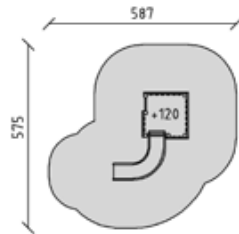

CHF 4'275.-

-  3+
-  355 x 145 x 206 cm
-  705 x 445 cm
-  25.7 m²
-  120 cm

33600

Spielturm-Kombination
Ensemble de jeux
Combinazione di torrete

CHF 4'490.-

-  3+
-  275 x 237 x 206 cm
-  587 x 575 cm
-  25.2 m²
-  120 cm