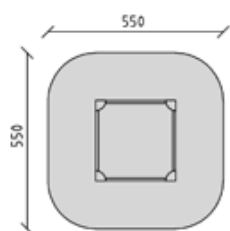

-  1+
-  200 x 200 x 24 cm
-  500 x 500 cm
-  23.1 m²
-  22 cm

50080

Sandkasten
Bac à sable
Sabbiera

CHF 1'025.-

-  1+
-  250 x 250 x 24 cm
-  550 x 550 cm
-  28.35 m²
-  22 cm

50100

Sandkasten
Bac à sable
Sabbiera