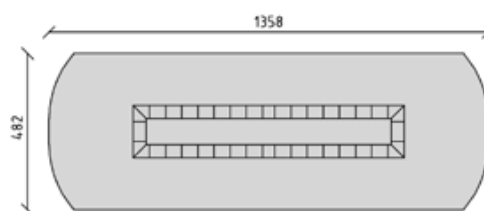

75910

Trampolin Rund
Trampoline rond
Trampolino rotondo

CHF 4'725.-

-  3+
-  150 x 150 x 5 cm
-  392 x 392 cm
-  12.1 m²
-  100 cm

75911

Trampolin Rund
Trampoline rond
Trampolino rotondo

CHF 6'335.-

-  3+
-  200 x 200 x 5 cm
-  543 x 543 cm
-  23.15 m²
-  100 cm