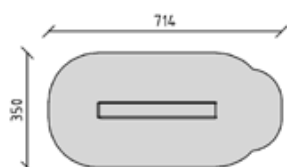

CHF 1'595.-

-  1+
-  278 x 50 x 205 cm
-  628 x 350 cm
-  19.4 m²
-  100 cm

10110

Rutschbahn
Toboggan
Scivolo

CHF 2'010.-

-  1+
-  364 x 50 x 255 cm
-  714 x 350 cm
-  22.4 m²
-  100 cm

10120

Rutschbahn
Toboggan
Scivolo