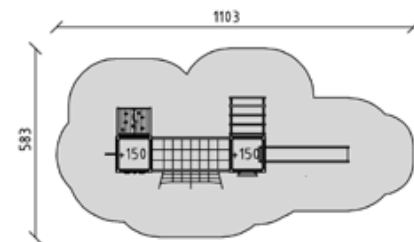

CHF 14'890.-

-  3+
-  451 x 185 x 342 cm
-  821 x 516 cm
-  32.7 m²
-  180 cm

38400

Spielturm-Kombination Jano
Ensemble de jeux Jano
Combinazione di torrete Jano

CHF 23'535.-

-  3+
-  753 x 283 x 312 cm
-  1103 x 583 cm
-  48.5 m²
-  150 cm