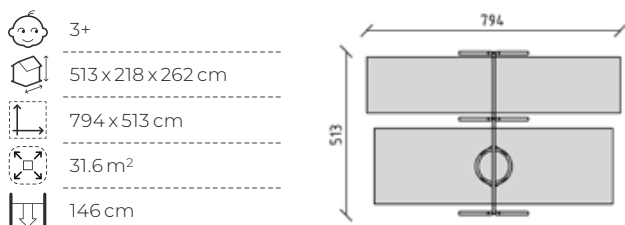

32221

Schaukelgerüst mit Vogelnest
Construction de balançoire avec nid d'oiseau
Altalena con nido d'uccelli

CHF 4'390.-