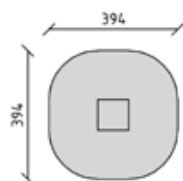

- 3+
- 94x94x5 cm
- 392x392 cm
- 12,1 m²
- 100 cm