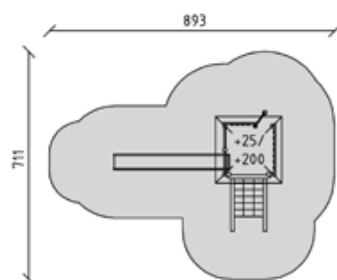

- 3+
- 528 x 378 x 429 cm
- 893 x 711 cm
- 42.7 m²
- 200 cm