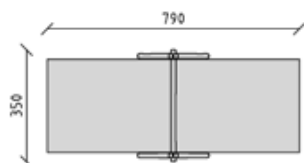

40162

Schaukelgerüst
Construction de balançoire
Altalena

CHF 1'955.-

-  3+
-  230 x 230 x 272 cm
-  795 x 219 cm
-  13.9 m²
-  137 cm

40171

Schaukelgerüst
Construction de balançoire
Altalena

CHF 2'420.-

-  3+
-  350 x 225 x 275 cm
-  790 x 350 cm
-  23 m²
-  136 cm