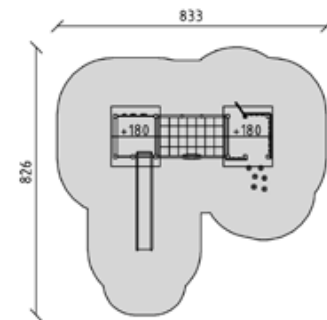

- 3+
- 499 x 456 x 380 cm
- 833 x 826 cm
- 49.3 m²
- 180 cm