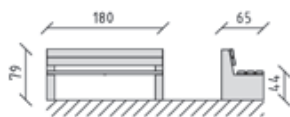

180x65x79 cm