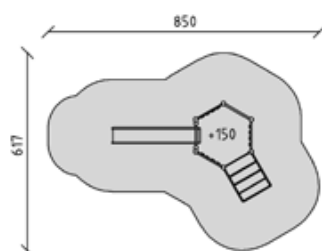

4

37800

Spielturm-Kombination Holz/Aluminium
 Ensemble de jeux bois/aluminium
 Torre alluminio/legno

CHF 8'900.-

-  3+
-  500 x 315 x 231 cm
-  850 x 617 cm
-  34 m²
-  150 cm

37810

Spielturm-Kombination Holz/Aluminium
 Ensemble de jeux bois/aluminium
 Torre alluminio/legno