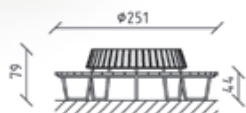

84790

Parkbank Lärche roh
Banc de parc mélèze brut
Panchina larice crudo

CHF 1'580.-

180x64x90 cm

84794

Parkbank Lärche roh
Banc de parc mélèze brut
Panchina larice crudo

CHF 1'015.-

160x58x80 cm

84796

Stuhl Lärche roh
Chaise mélèze brut
Sedia larice crudo

CHF 835.-

65x58x80 cm

84800

Stahlgitter Rundbank
Banc circulaire en treillis d'acier
Panchina circolare d'inferriata

CHF 5'625.-

263x263x76 cm

85000

Rundbank Kiefer
Banc circulaire pin
Panchina circolare pino

CHF 5'535.-

251x251x79 cm

85050

Rundbank Eiche
Banc circulaire chêne
Panchina circolare quercia

CHF 6'145.-

251x251x79 cm