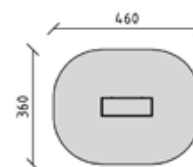

- 3+
- 460 x 360 x 49 cm
- 160 x 60 cm
- 14.65 m²
- 71 cm