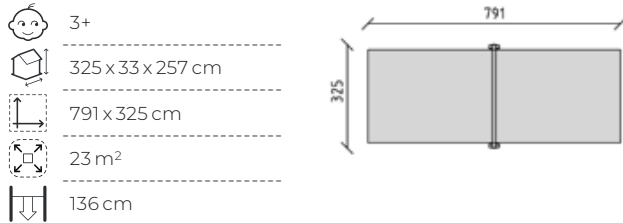

31800

Schaukelgerüst
Construction de balançoire
Altalena

CHF 1'370.-