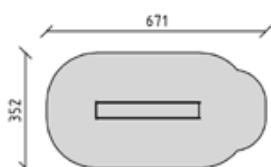

- 1+
- 321 x 52 x 230 cm
- 671 x 352 cm
- 21 m²
- 100 cm