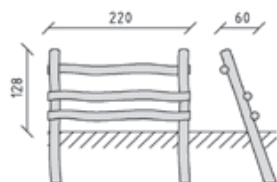

48010

Teenagerbank Robinie
Banc teenager robinier
Banco teenager robinia

CHF 1'290.-

 220x60x128 cm

80040

Parkbank Lärche roh
Banc de parc mélèze brut
Panchina larice crudo

CHF 1'350.-

 200x59x83 cm