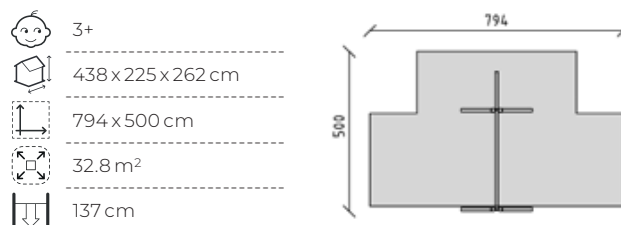

32151

Schaukelgerüst
Construction de balançoire
Altalena

CHF 1'870.-