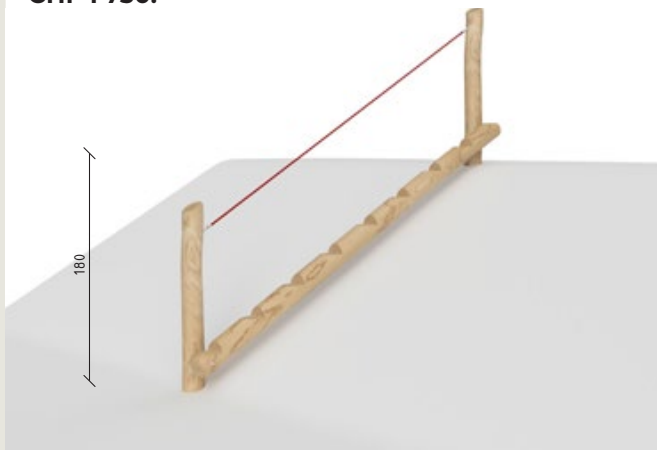

41216

Sägeaufstieg
Tronc avec marches en cœur
Trave rampicante scanalata

CHF 1'730.-