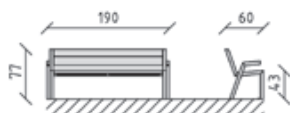

CHF 630.-

 70x60x77 cm

83455

Parkbank Kiefer lackiert
Banc de parc pin laqué
Panchina pino laccato

CHF 1'210.-

 190x60x77 cm

83456

Stuhl Kiefer lackiert
Chaise pin laqué
Sedia pino laccato