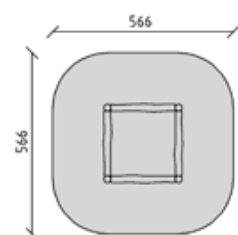

- 1+
- 246x246x30 cm
- 566x566 cm
- 29.5 m²
- 30 cm