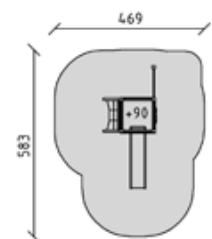

- 3+
- 384x169x222 cm
- 583 x 469 cm
- 22.8 m²
- 90 cm