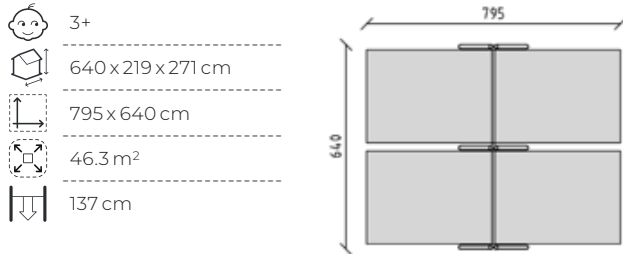

27790

Schaukelgerüst
Construction de balançoire
Altalena

CHF 2'735.-