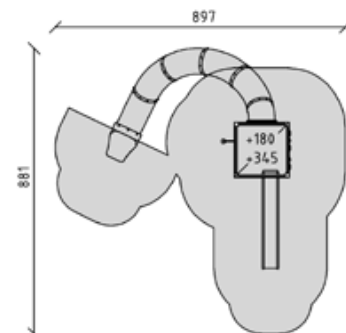

38500

Spielturm-Kombination Daro
Ensemble de jeux Daro
Combinazione di torrete Daro

CHF 40'515.-

- 3+
- 681 x 568 x 512 cm
- 897 x 881 cm
- 42.4 m²
- 180 cm