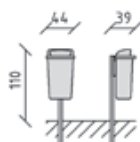

86600

Papierkorb
Corbeille à déditus
Pattumiera

CHF 300.-

44x39x110 cm

86620

Papierkorb
Corbeille à déditus
Pattumiera

CHF 245.-

44x39x76 cm

86630

Papierkorb
Corbeille à papier
Pattumiera

CHF 300.-

44x39x110 cm

86640

Papierkorb
Corbeille à papier
Pattumiera

CHF 245.-

44x39x110 cm

86700

Papierkorb
Corbeille à déditus
Pattumiera

CHF 300.-

44x39x110 cm

86720

Papierkorb
Corbeille à déditus
Pattumiera

CHF 245.-

44x39x76 cm