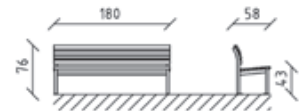

180x58x76 cm