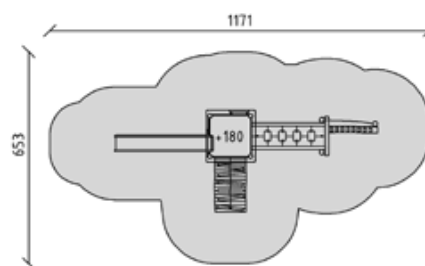

CHF 29'645.-

-  3+
-  980 x 712 x 379 cm
-  1342 x 1004 cm
-  77.5 m²
-  190 cm

42585

Spielanlage
Ensemble de jeux
Parco giochi

CHF 23'970.-

-  3+
-  811 x 312 x 424 cm
-  1171 x 652 cm
-  51.8 m²
-  180 cm