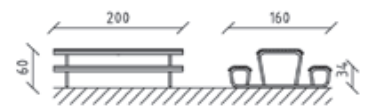

200x160x60 cm