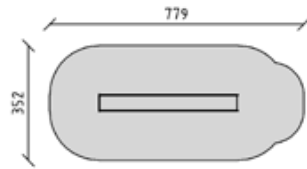

- 1+
- 428 x 52 x 305 cm
- 779 x 352 cm
- 24.75 m²
- 100 cm