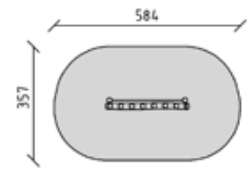

41210

Seilaufstieg
Rampe avec cordage
Rampa con corde

CHF 2'865.-

- 3+
- 342 x 77 x 300 cm
- 663 x 397 cm
- 24.05 m²
- 45 cm

41215

Sägeaufstieg
Tronc avec marches en cœur
Trave rampicante scanalata

CHF 1'555.-

- 3+
- 264 x 37 x 300 cm
- 584 x 357 cm
- 18.3 m²
- 45 cm

41216

Sägeaufstieg
Tronc avec marches en cœur
Trave rampicante scanalata

CHF 1'730.-

- 3+
- 361 x 37 x 330 cm
- 684 x 357 cm
- 21.85 m²
- 45 cm

41900

Spielturm-Kombination
Ensemble de jeux
Combinazione di torrete

CHF 5'325.-

- 3+
- 324 x 199 x 219 cm
- 634 x 520 cm
- 24 m²
- 90 cm