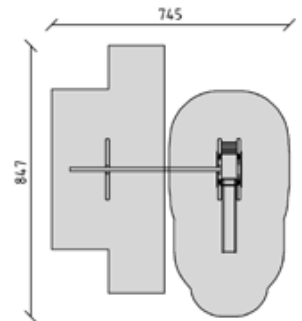

- 3+
- 537 x 355 x 241 cm
- 847 x 745 cm
- 45.25 m²
- 131 cm