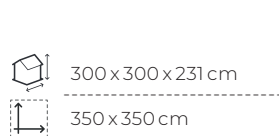

50711

Beschattungssystem
Système d'ombrage
Sistema di ombreggiamento

CHF 1'120.-