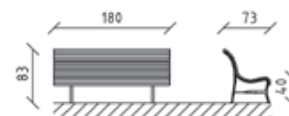

180x73x83 cm