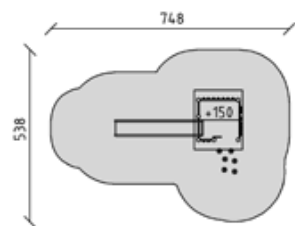

CHF 7'765.-

-  3+
-  394 x 315 x 261 cm
-  745 x 616 cm
-  32.35 m²
-  150 cm

28115

Spielturm-Kombination
Ensemble de jeux
Combinazione di torrete

CHF 8'820.-

-  3+
-  401 x 261 x 350 cm
-  748 x 538 cm
-  29.5 m²
-  150 cm