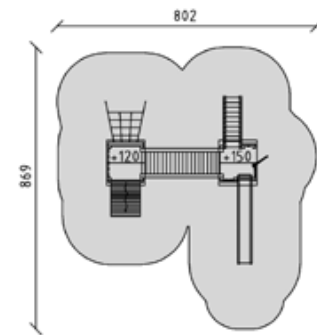

54350

Spielturm-Kombination
Ensemble de jeux
Combinazione di torrette

CHF 12'485.-

-  1+
-  518 x 502 x 340 cm
-  869 x 802 cm
-  52.25 m²
-  150 cm

54360

Spielturm-Kombination
Ensemble de jeux
Combinazione di torrette