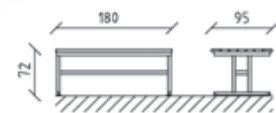

180x95x72 cm