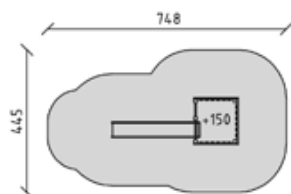

51700

Malwand
Paroi à dessin
Lavagna pittorica

CHF 820.-

-  1+
-  148x160x147 cm
-  448x 316 cm
-  12.25 m²

33300

Spielturm-Kombination
Ensemble de jeux
Combinazione di torrete

CHF 4'715.-

-  3+
-  398x145x236 cm
-  748x 445 cm
-  27.15 m²
-  150 cm