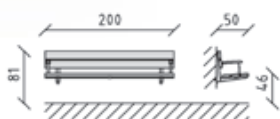

CHF 820.-

 200x50x81 cm

83130

Parkbank Wandmontage Kiefer
Banc de parc montage mural pin
Panchina montaggio a parete pino

CHF 1'085.-

 200x50x81 cm

83190

Parkbank Kiefer
Banc de parc pin
Panchina pino