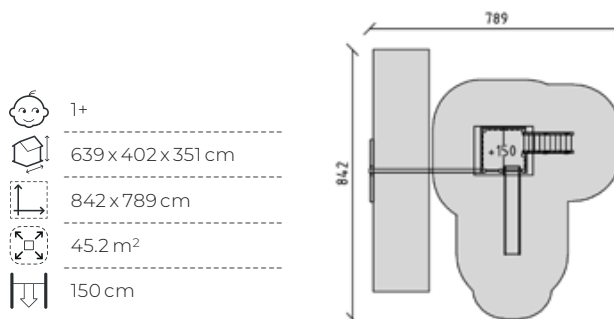

33310

Spielturm-Kombination
Ensemble de jeux
Combinazione di torrete

CHF 8'230.-