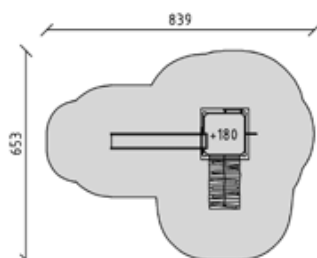

6

42580

Spielanlage
Ensemble de jeux
Parco giochi

CHF 18'990.-

-  3+
-  459 x 312 x 424 cm
-  839 x 652 cm
-  37.65 m²
-  180 cm

43950

Spielschiff
Bateau de jeux
Nave di gioco

CHF 9'985.-