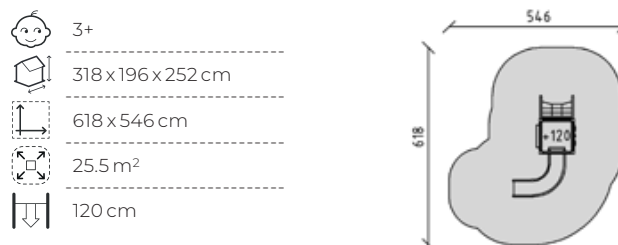

38110

Spielturm-Kombination Mati
Ensemble de jeux Mati
Combinazione di torrete Mati

CHF 9'585.-