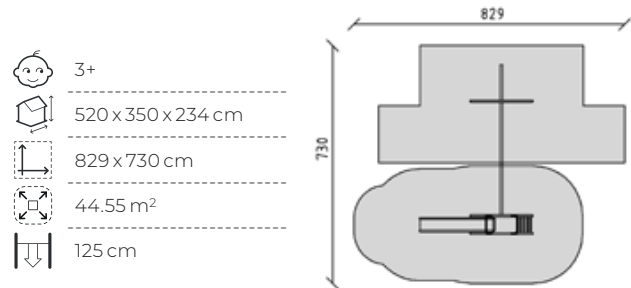

61515

Kombischaukelgerüst
Construction de balançoire combinée
Combinazione d'altalena

CHF 3'825.-