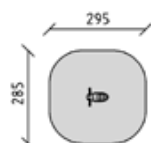

52112

Käfer
Coccinelle
Scarabeo

CHF 2'435.-

-  3+
-  65 x 55 x 72 cm
-  295 x 285 cm
-  7.55 m²
-  61 cm

52114

Biene
Abeille
Ape

CHF 2'535.-

-  3+
-  65 x 55 x 74 cm
-  295 x 285 cm
-  7.55 m²
-  62 cm