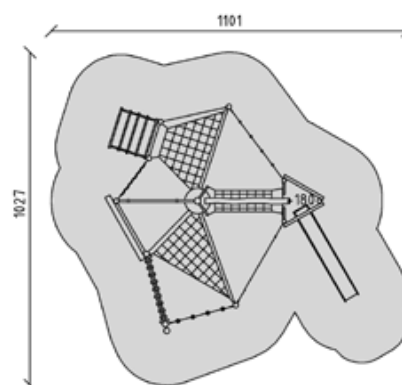

40330

Balancier-Parcours
Parcours d'équilibre
Percorso d'equilibrio

CHF 29'930.-