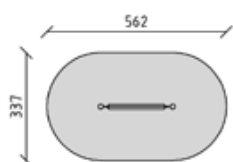

-  3+
-  242 x 18 x 200 cm
-  562 x 337 cm
-  16.5 m²
-  60 cm

40670

Gurtsteg
Passerelle avec ceinture
Sentiero di cintura

CHF 1'870.-

-  3+
-  255 x 30 x 200 cm
-  575 x 350 cm
-  18.2 m²
-  60 cm

40680

Balanciersteg
 Passerelle avec marches en bois
 Sentiero di equilibrio