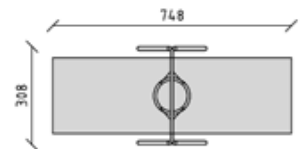

27300

Mikado III
Mikado III
Micado III

CHF 2'280.-

3+

317 x 315 x 87 cm

619 x 616 cm

28.4 m²

86 cm

27562

Vogelnestschaukel
Balançoire nid d'oiseau
Altalena nido d'uccelli

CHF 3'790.-

3+

308 x 219 x 271 cm

748 x 308 cm

17.7 m²

146 cm

27582

Vogelnestschaukel
Balançoire nid d'oiseau
Altalena nido d'uccelli

CHF 3'870.-

3+

308 x 219 x 269 cm

748 x 308 cm

18.7 m²

146 cm

27600

Schaukelgerüst
Construction de balançoire
Altalena

CHF 1'595.-

3+

225 x 219 x 269 cm

800 x 225 cm

14 m²

138 cm