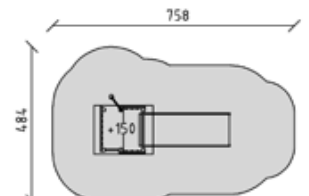

- 3+
- 428 x 187 x 350 cm
- 758 x 484 cm
- 30.05 m²
- 150 cm