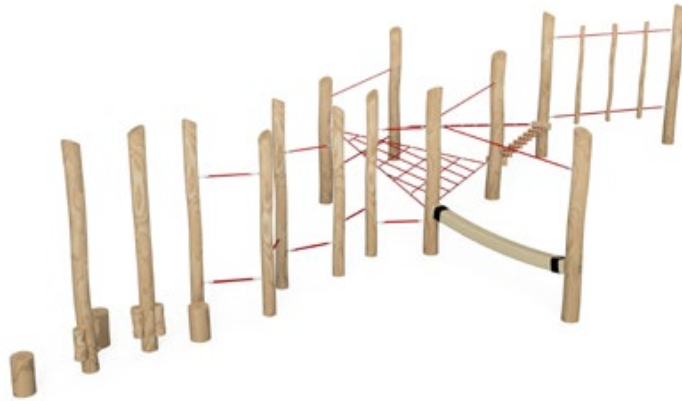

40312

Balancier-Parcours
Parcours d'équilibre
Percorso d'equilibrio

CHF 11'735.-