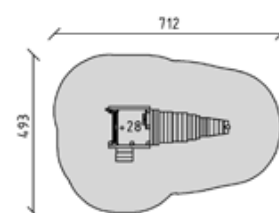

- 1+
- 382 x 171 x 310 cm
- 712 x 493 cm
- 27.8 m²
- 45 cm