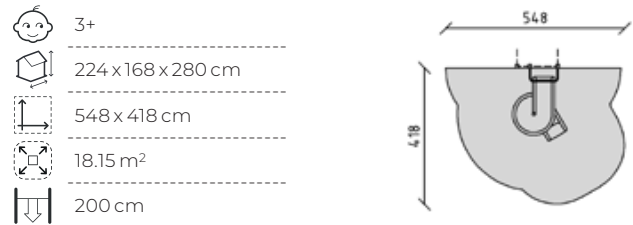

14500

Spiralrutschbahn
Toboggan en spirale
Scivolo a spirale

CHF 5'290.-