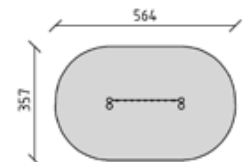

- 3+
- 244 x 37 x 218 cm
- 564 x 357 cm
- 17.6 m²
- 100 cm