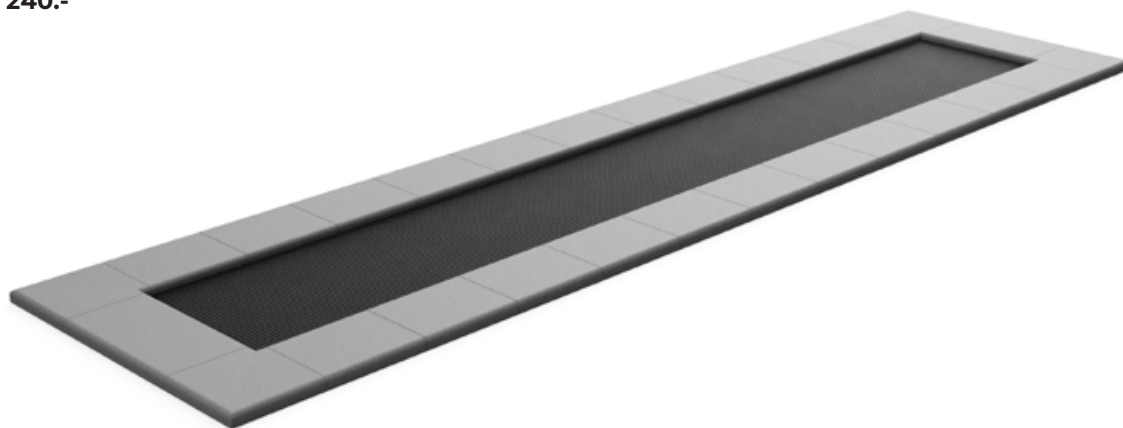

75901

Trampolin Track
Trampoline Track
Trampolino track

CHF 20'240.-

- 3+
- 638x162x5 cm
- 482x1158 cm
- 53.85 m²
- 100 cm