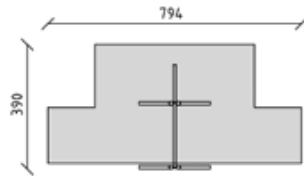

Schaukelgerüst
Construction de balançoire
Altalena

CHF 1'765.-

	3+	
	329 x 225 x 262 cm	
	794 x 390 cm	
	23.75 m ²	
	137 cm	

31952

Schaukelgerüst
Construction de balançoire
Altalena

CHF 1'700.-

-  3+
-  329 x 225 x 262 cm
-  794 x 390 cm
-  23.75 m²
-  137 cm