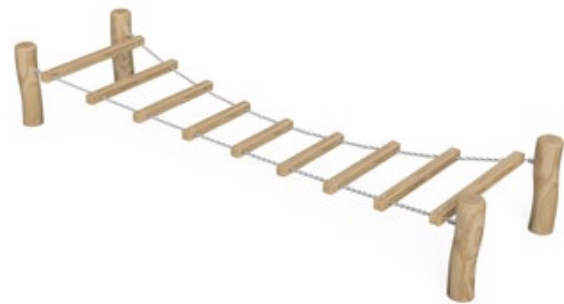

40630

Schwebende Leiter
Échelle suspendue
Scala in sospeso

CHF 1'520.-

- 3+
- 318x93x72 cm
- 638x413 cm
- 24 m²
- 72 cm