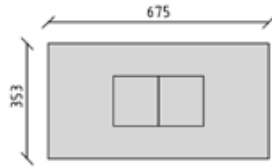

75925 232

75926 232

71000

Tennistisch Standard
Table de tennis Standard
Tavolo da tennis standard

CHF 2'785.-

-  5+
-  275x153x76 cm
-  353x675 cm
-  23.85 m²

71010

Textilnetz Standard
Filet en textile
Rete tessile