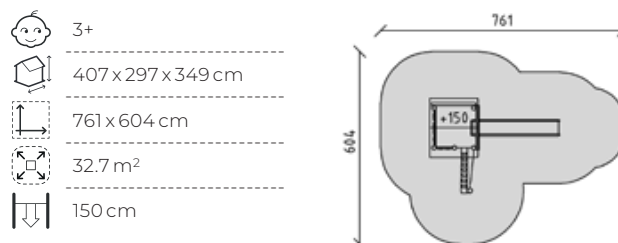

42502

Spielturm-Kombination
Ensemble de jeux
Combinazione di torrette

CHF 10'180.-