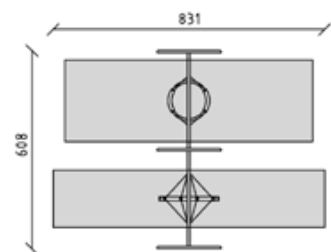

CHF 4'750.-

-  3+
-  618x198x269 cm
-  805x618 cm
-  42.4 m²
-  149 cm

62807

Vogelnest- und Dschungelschaukel
Construction de balançoire et de jungle
Altalena giungla con nido d'uccelli

CHF 6'340.-

-  3+
-  608x198x269 cm
-  831x608 cm
-  33.5 m²
-  202 cm