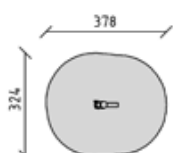

- 1+
- 78 x 24 x 105 cm
- 378 x 324 cm
- 10 m²