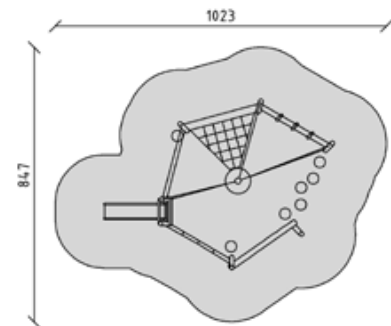

42665

Balancier-Parcours Stahl/Robinie
Parcours d'équilibre acier/robinier
Percorso di equilibrio

CHF 15'270.-

3+

713 x 527 x 286 cm

1023 x 847 cm

58.7 m²

90 cm

7