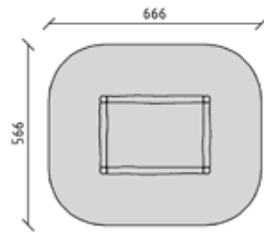

CHF 2'825.-

-  1+
-  246x246x30 cm
-  566x566 cm
-  29.5 m²
-  30 cm

43752

Sandkasten
Bac à sable
Sabbiera

CHF 3'060.-

-  1+
-  346 x 246 x 30 cm
-  666 x 566 cm
-  35.2 m²
-  30 cm

43760

Sandkasten nach Mass
Bac à sable sur mesure
Sabbiera su misura