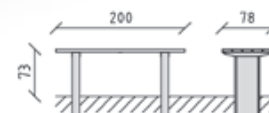

80342

Parktisch Lärche
Table de parc mélèze
Tavolo larice

CHF 1'505.-

 200x78x73 cm

80400

Parkbank Kiefer
Banc de parc pin
Panchina pino

CHF 930.-

 180x65x79 cm