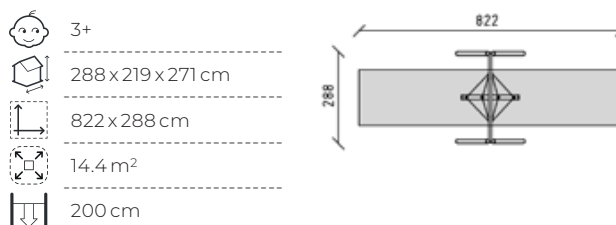

27860

Dschungelschaukel
Balançoire de jungle
Altalena giungla

CHF 3'145.-