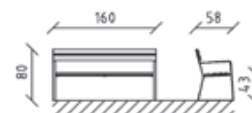

160x58x80 cm