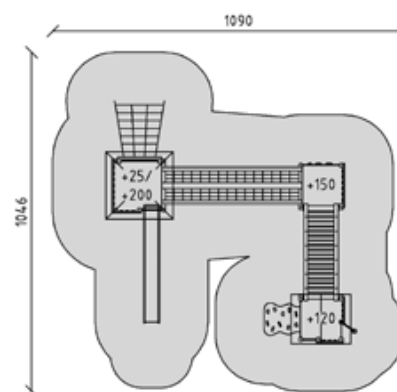

CHF 19'145.-

-  3+
-  625 x 440 x 400 cm
-  945 x 794 cm
-  53.95 m²
-  180 cm

37570

Spielturm-Kombination Holz/Aluminium
 Ensemble de jeux bois/aluminium
 Torre alluminio/legno

CHF 29'980.-

-  3+
-  775 x 749 x 429 cm
-  1090 x 1046 cm
-  86.9 m²
-  200 cm