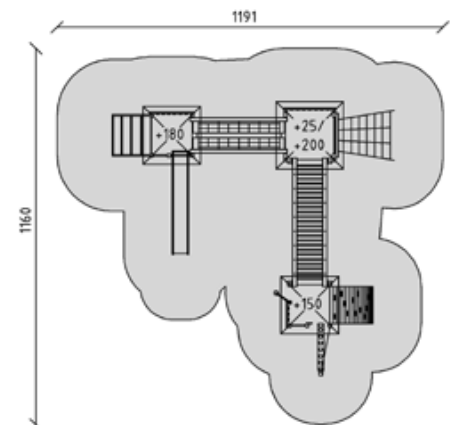

CHF 32'555.-

-  3+
-  872 x 845 x 429 cm
-  1191 x 1160 cm
-  95 m²
-  200 cm

Basisturm Kantholz
Tour de base bois équarri
Torre della base legname squadrato

B-02-080	PH 120	CHF 2'905.-
B-02-090	PH 150	CHF 2'995.-
B-02-100	PH 180	CHF 3'110.-
B-03-120	PH 200	CHF 5'900.-
B-03-130	PH 245	CHF 6'045.-