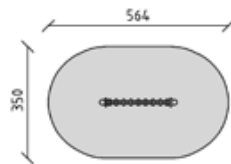

- 3+
- 244 x 30 x 200 cm
- 564 x 350 cm
- 17 m²
- 50 cm