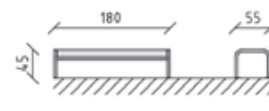

180x55x45 cm