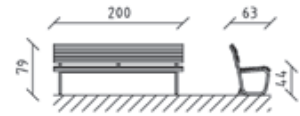

200x63x79 cm