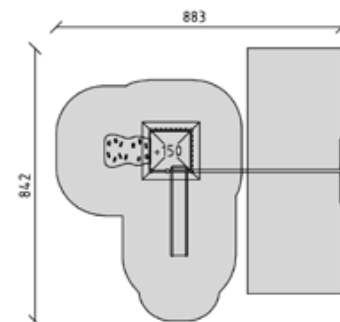

28152

Spielturm-Kombination
Ensemble de jeux
Combinazione di torrete

CHF 9'330.-