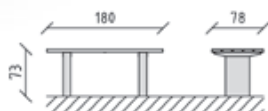

180x78x73 cm