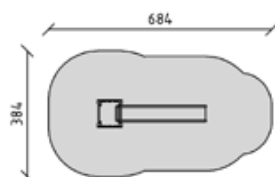

- 3+
- 334 x 84 x 231 cm
- 684 x 384 cm
- 22.25 m²
- 100 cm