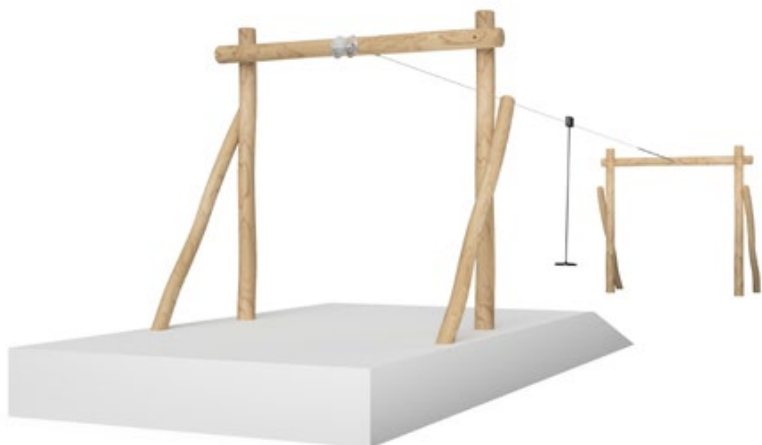

CHF 5'440.-**40191**

Vogelnest- und Dschungelschaukel
Balançoire nid d'oiseau et de jungle
Altalena nido d'uccelli

CHF 7'970.-

40200

Seilbahn 15 m
Télépherique 15 m
Teleferica 15 m

CHF 6'575.-

-  3+
-  1810 x 330 x 310 cm
-  1810 x 400 cm
-  64.35 m²
-  137 cm