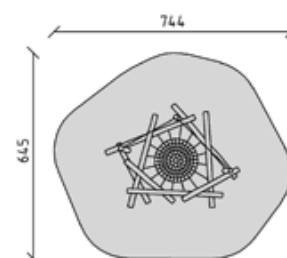

40273

Schwanennest
Nid de cygne
Nido di cigno

CHF 7'415.-

-  3+
-  421 x 325 x 170 cm
-  744 x 645 cm
-  36.8 m²
-  78 cm

40273-050

Schwanennest lasiert
Nid de cygne glacé
Nido di cigno

CHF 8'060.-

-  3+
-  421 x 325 x 170 cm
-  744 x 645 cm
-  36.8 m²
-  78 cm