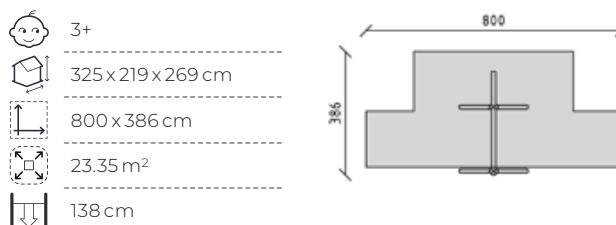

27620

Schaukelgerüst
Construction de balançoire
Altalena

CHF 1'860.-