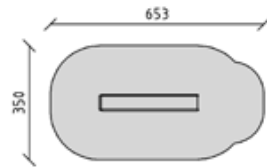

CHF 2'435.-

-  1+
-  448 x 50 x 305 cm
-  798 x 350 cm
-  25.35 m²
-  100 cm

10300

Wellenrutschbahn
Toboggan ondulé
Scivolo ondulato

CHF 2'045.-

180

-  1+
-  303 x 50 x 234 cm
-  653 x 350 cm
-  20.25 m²
-  100 cm