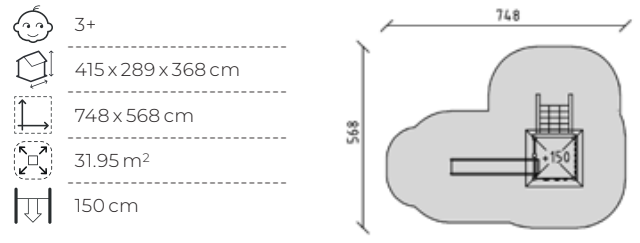

33312

Spielturm-Kombination
Ensemble de jeux
Combinazione di torrette

CHF 8'300.-