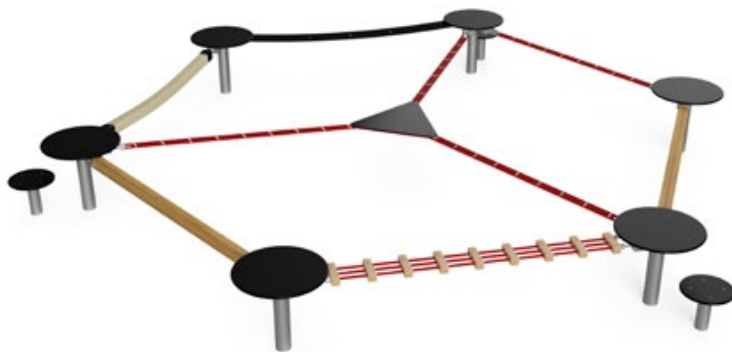

66465

Balancierpfad
Chemin d'équilibre
Percorso di equilibrio

CHF 11'140.-