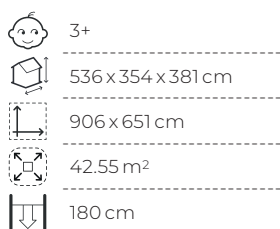

28400

Spielturm-Kombination
Ensemble de jeux
Combinazione di torrete

CHF 9'250.-