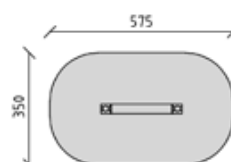

-  3+
-  242 x 18 x 200 cm
-  562 x 337 cm
-  16.5 m²
-  60 cm

40670

Gurtsteg
Passerelle avec ceinture
Sentiero di cintura

CHF 1'870.-

-  3+
-  255 x 30 x 200 cm
-  575 x 350 cm
-  18.2 m²
-  60 cm

40680

Balanciersteg
 Passerelle avec marches en bois
 Sentiero di equilibrio