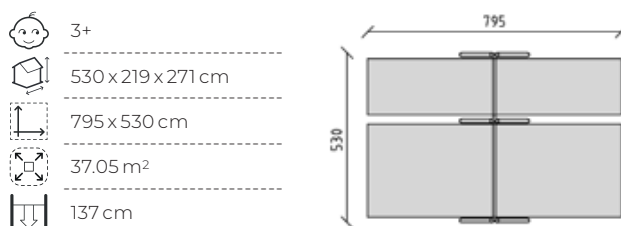

27780

Schaukelgerüst
Construction de balançoire
Altalena

CHF 2'635.-