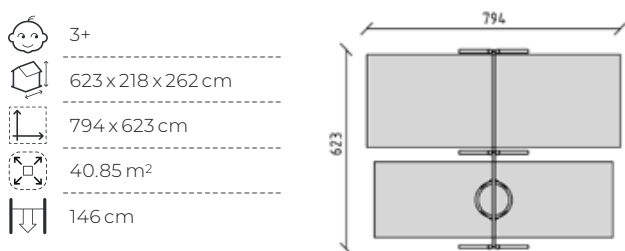

CHF 4'485.-

32500

Kombischaukelgerüst
Construction de balançoire combinée
Altalena combinata

CHF 4'140.-

32515

Kombischaukelgerüst
Construction de balançoire combinée
Altalena combinata

CHF 4'480.-

-  3+
-  537 x 355 x 241 cm
-  847 x 745 cm
-  45.25 m²
-  131 cm