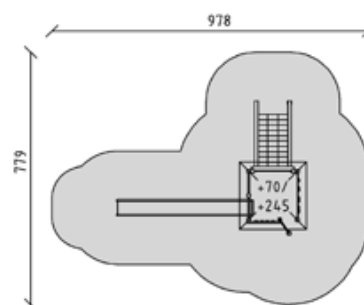

- 3+
- 587 x 416 x 474 cm
- 978 x 779 cm
- 49.5 m²
- 245 cm