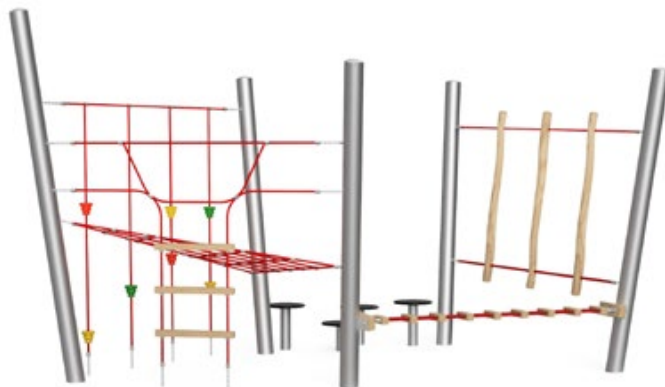

42600

Balancier-Parcours Stahl/Robinie
Parcours d'équilibre acier/robinier
Percorso di equilibrio

CHF 9'980.-