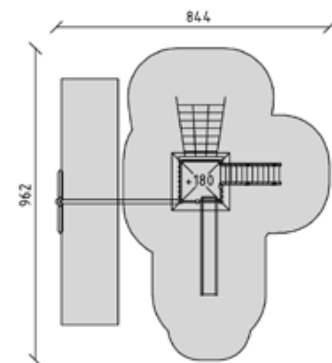

-  1+
-  390x109x291 cm
-  590x388 cm
-  9.65 m²
-  100 cm

Rundholz Bois rond Tondame

**Rundholz
Bois rond
Tondame**

2

20001 21

20300-100 21

20400-100 22

20980 22

CHF 9'980.-

-  3+
-  513 x 462 x 380 cm
-  868 x 684 cm
-  44.1 m²
-  180 cm

28410

Spielturm-Kombination
Ensemble de jeux
Combinazione di torrete

CHF 11'325.-

-  1+
-  694 x 612 x 389 cm
-  962 x 844 cm
-  55.9 m²
-  180 cm