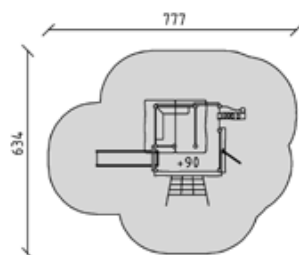

CHF 33'720.-

-  3+
-  1391 x 505 x 425 cm
-  1745 x 825 cm
-  51.8 m²
-  180 cm

6

45000

Spielhaus auf Stelzen
Cabane sur pilotis
Casetta su trampoli

CHF 14'980.-

-  3+
-  467 x 330 x 290 cm
-  777 x 634 cm
-  38.2 m²
-  152 cm