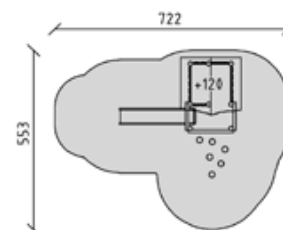

45150

Spielhaus auf Stelzen
Cabane sur pilotis
Casetta su trampoli

CHF 10'430.-

- 3+
- 404 x 186 x 290 cm
- 702 x 476 cm
- 28.5 m²
- 90 cm

45200

Spielhaus auf Stelzen
Cabane sur pilotis
Casetta su trampoli

CHF 13'775.-

- 3+
- 523 x 247 x 300 cm
- 833 x 552 cm
- 35.4 m²
- 100 cm

45300

Spielhaus auf Stelzen
Cabane sur pilotis
Casetta su trampoli

CHF 19'980.-

- 3+
- 375 x 371 x 450 cm
- 722 x 553 cm
- 10.5 m²
- 120 cm