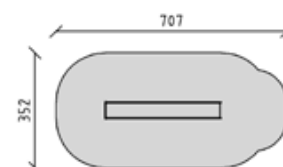

10431

Rutschbahn Edelstahl
Toboggan Inox
Scivolo inox

CHF 3'435.-

-  1+
-  321 x 52 x 230 cm
-  671 x 352 cm
-  21 m²
-  100 cm

10432

Rutschbahn Edelstahl
Toboggan Inox
Scivolo inox

CHF 3'585.-

-  1+
-  357 x 52 x 255 cm
-  707 x 352 cm
-  22.25 m²
-  100 cm