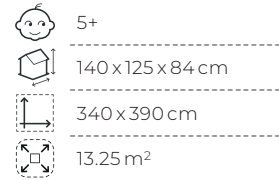

71600

Tischfußballkasten
Table de football
Tavolo da calcio

CHF 4'395.-