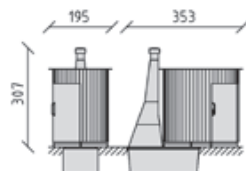

86800

Toilettensystem KL1
Système de toilettes KL1
Sistema di toilette KL1

CHF auf Anfrage / sur demande / su richiesta

262x129x307 cm

86810

Toilettensystem KL2 Standard
Système de toilettes KL2 standard
Sistema di toilette KL2 Standard

CHF auf Anfrage / sur demande / su richiesta

291x195x307 cm

86811

Toilettensystem KL2 pmr links
Système de toilettes KL2 pmr gauche
Sistema della toilette KL2 pmr sinistra

CHF auf Anfrage / sur demande / su richiesta

353x195x307 cm

86812

Toilettensystem KL2 pmr rechts
Système de toilettes KL2 pmr droit
Sistema della toilette KL2 pmr destra

CHF auf Anfrage / sur demande / su richiesta

353x195x307 cm

86805

Toilettensystem Mobil
Système de toilettes amovible
Sistema della toilette staccabile

CHF auf Anfrage / sur demande / su richiesta

320x180x289 cm

E01080

Rampe zu Toilettensystem Mobil
Rampe pour système de toilettes amovible
Rampa per sistema della toilette staccabile

CHF auf Anfrage / sur demande / su richiesta

650x430x289 cm