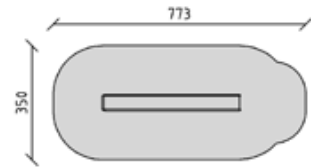

10310

Wellenrutschbahn
Toboggan ondulé
Scivolo ondulato

CHF 2'760.-

245

-  1+
-  423 x 50 x 300 cm
-  773 x 350 cm
-  24.45 m²
-  100 cm

10400

Rutschbahn
Toboggan
Scivolo

CHF 2'405.-