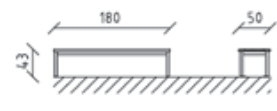

180x50x43 cm