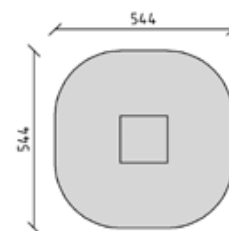

CHF 4'280.-

-  3+
-  94x94x5 cm
-  392x392 cm
-  12,1 m²
-  100 cm

75926

Trampolin Quadrat XL für EPDM
Trampoline carré XL pour EPDM
Trampolino quadrato XL per EPDM

CHF 5'770.-

-  3+
-  144x144x5 cm
-  543x543 cm
-  23,15 m²
-  100 cm