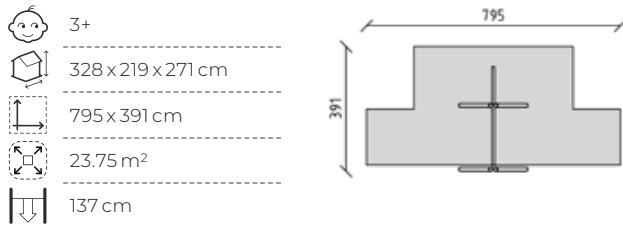

27652

Schaukelgerüst
Construction de balançoire
Altalena

CHF 1'960.-