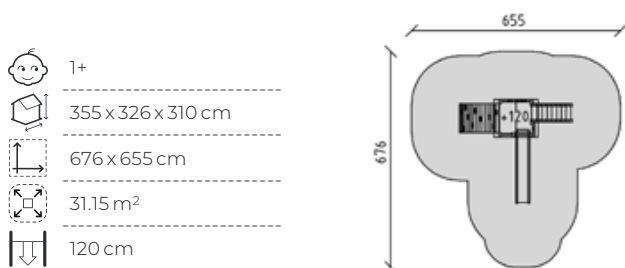

CHF 7'275.-

-  1+
-  457x367x310 cm
-  807x 667 cm
-  37.65 m²
-  120 cm

54235

Spielturm-Kombination
Ensemble de jeux
Combinazione di torrete

CHF 8'040.-

54240

Spielturm-Kombination
Ensemble de jeux
Combinazione di torrete