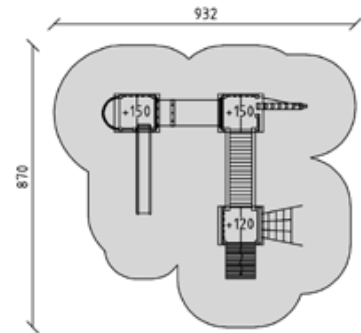

CHF 9'105.-

-  1+
-  457 x 236 x 340 cm
-  757 x 536 cm
-  32.15 m²
-  150 cm

54380

Spielturm-Kombination
Ensemble de jeux
Combinazione di torrete

CHF 20'385.-

-  3+
-  570 x 632 x 340 cm
-  932 x 870 cm
-  63.4 m²
-  150 cm