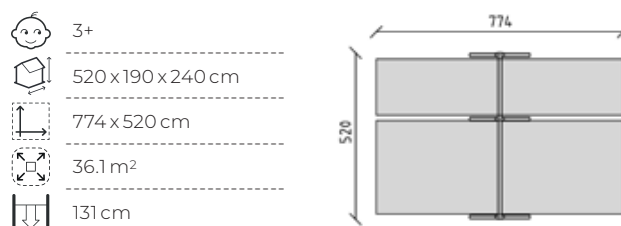

32160

Schaukelgerüst
Construction de balançoire
Altalena

CHF 2'380.-