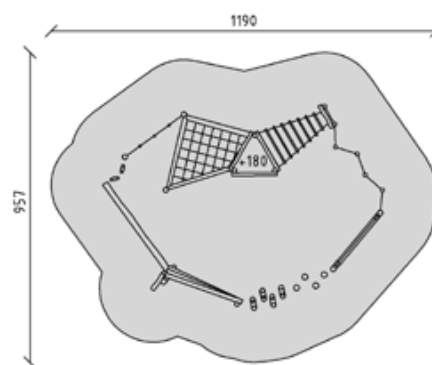

40310

Balancier-Parcours
Parcours d'équilibre
Percorso d'equilibrio

CHF 17'945.-