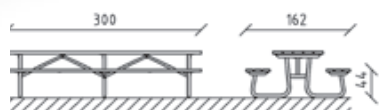

CHF 1'690.-

 240x162x72 cm

85374

Picknicktisch Kiefer
Table de pique-nique pin
Tavolo da picnic pino

CHF 2'250.-

 300x162x72 cm

85378

Picknicktisch Mini Kiefer
Table de pique-nique mini pin
Tavolo da picnic per Bimbi pino