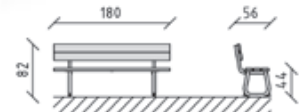

80860

Parktisch Metall
Banc de parc métal
Tavolo metallo

CHF 2'340.-

 180x86x75 cm
**80900**

Parkbank Kiefer
Banc de parc pin
Panchina pino

CHF 1'060.-

 180x56x82 cm
**80910**

Parkbank Kiefer
Banc de parc pin
Panchina pino