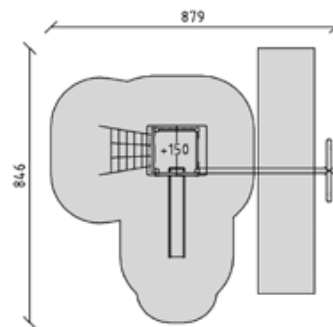

42505

Spielturm-Kombination
Ensemble de jeux
Combinazione di torrette

CHF 10'435.-