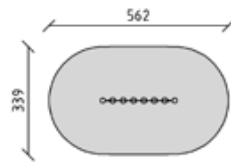

40500

Seiltraverse
Traverse en cordage
Traversa di corda

CHF 1'465.-

-  3+
-  242 x 18 x 200 cm
-  562 x 337 cm
-  16.5 m²
-  40 cm

40502

Pollerweg
Chemin de tronc d'arbre
Strada delle bitte

CHF 1'440.-

-  3+
-  242 x 20 x 218 cm
-  562 x 339 cm
-  16.55 m²
-  55 cm