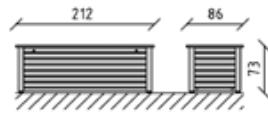

73105

Schachfigurenbehälter
Caisse pour jeu des échecs
Recipiente per gli scacchi

CHF 2'585.-