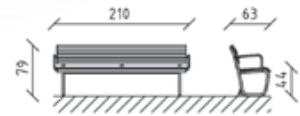

83480

Parkbank Lärche
Banc de parc mélèze
Panchina larice

CHF 1'355.-

200x63x79 cm

83481

Parkbank Lärche
Banc de parc mélèze
Panchina larice

CHF 1'580.-

200x63x79 cm

83482

Parkbank Lärche
Banc de parc mélèze
Panchina larice

CHF 1'620.-

210x63x79 cm

83483

Parkbank Lärche
Banc de parc mélèze
Panchina larice

CHF 1'860.-

210x63x79 cm

83485

Parkbank Lärche
Banc de parc mélèze
Panchina larice

CHF 980.-

200x52x45 cm

83486

Parkbank Lärche
Banc de parc mélèze
Panchina larice

CHF 1'175.-

200x52x45 cm