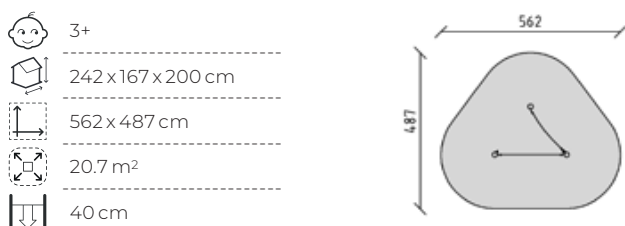

Stehwippe
Bascule à position debout
Sega per piedi

CHF 4'360.-

40520

Balancierseil
Tracerse avec corde d'équilibre
Corda di equilibrio

CHF 1'445.-

40522

Seilbrücke
Passerelle de corde
Ponte di corda

CHF 2'380.-