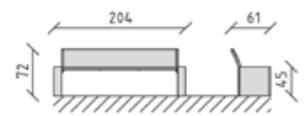

204x61x72 cm