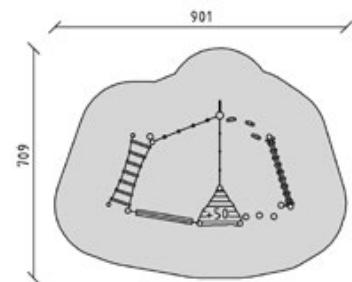

CHF 10'120.-

-  3+
-  739 x 550 x 210 cm
-  1059 x 747 cm
-  52.55 m²
-  100 cm

40285

Balancier-Parcours
Parcours d'équilibre
Percorso d'equilibrio

CHF 10'765.-

-  3+
-  581 x 389 x 250 cm
-  901 x 709 cm
-  48.45 m²
-  100 cm