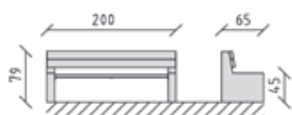

200x65x79 cm