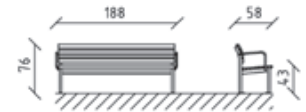

CHF 825.-

 180x50x43 cm

82100

Parkbank Ville de Lausanne Lärche
Banc de parc Ville de Lausanne mélèze
Panchina Ville de Lausanne larice

CHF 1'570.-

 188x58x76 cm

82120

Parkbank Ville de Lausanne Lärche
Banc de parc Ville de Lausanne mélèze
Panchina Ville de Lausanne larice