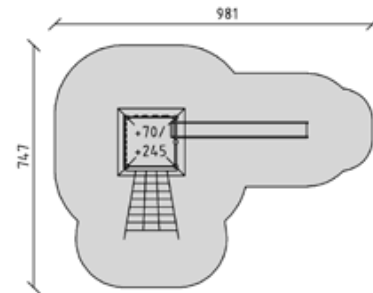

- 3+
- 587 x 402 x 474 cm
- 981 x 747 cm
- 50.35 m²
- 245 cm