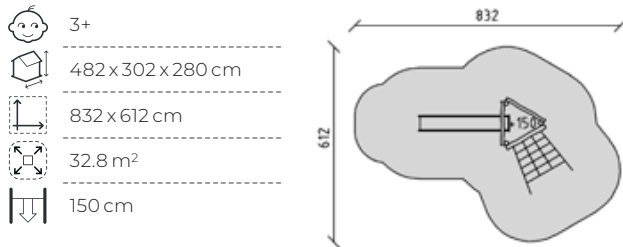

42000

Spielturm-Kombination
Ensemble de jeux
Combinazione di torrete

CHF 7'225.-