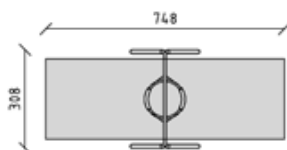

27300

Mikado III
Mikado III
Micado III

CHF 2'280.-

3+

317 x 315 x 87 cm

619 x 616 cm

28.4 m²

86 cm

27562

Vogelnestschaukel
Balançoire nid d'oiseau
Altalena nido d'uccelli

CHF 3'790.-

3+

308 x 219 x 271 cm

748 x 308 cm

17.7 m²

146 cm

27582

Vogelnestschaukel
Balançoire nid d'oiseau
Altalena nido d'uccelli

CHF 3'870.-

3+

308 x 219 x 269 cm

748 x 308 cm

18.7 m²

146 cm

27600

Schaukelgerüst
Construction de balançoire
Altalena

CHF 1'595.-

3+

225 x 219 x 269 cm

800 x 225 cm

14 m²

138 cm