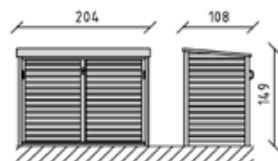

71800

Materialschrank
Caisse à matériel
Cassa per materiali

CHF 6'685.-