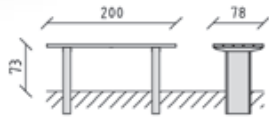

80342

Parktisch Lärche
Table de parc mélèze
Tavolo larice

CHF 1'505.-

 200x78x73 cm

80400

Parkbank Kiefer
Banc de parc pin
Panchina pino

CHF 930.-

 180x65x79 cm