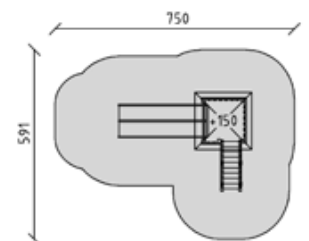

35350

Spielturm-Kombination
Ensemble de jeux
Combinazione di torrete

CHF 9'490.-

-  1+
-  419 x 308 x 368 cm
-  750 x 591 cm
-  33.9 m²
-  150 cm

35410

Schwedenturm
Tour svedoise
Torre svedese

CHF 8'855.-

-  1+
-  418 x 358 x 351 cm
-  744 x 658 cm
-  34.6 m²
-  150 cm