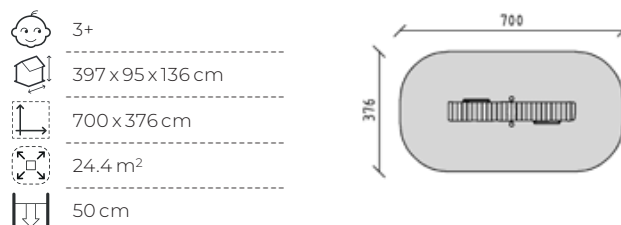

40515

Stehwippe
Bascule à position debout
Sega per piedi

CHF 4'360.-