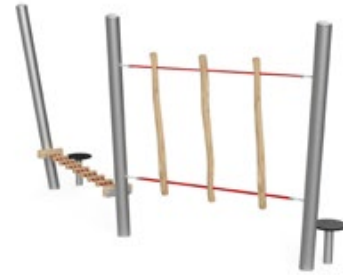

CHF 33'120.-

-  5+
-  766 x 754 x 456 cm
-  1095 x 1065 cm
-  81.1 m²
-  190 cm

42660

Balancier-Parcours Stahl/Robinie
Parcours d'équilibre acier/robinier
Percorso di equilibrio

CHF 4'210.-

-  3+
-  477 x 143 x 239 cm
-  796 x 463 cm
-  28.4 m²
-  72 cm