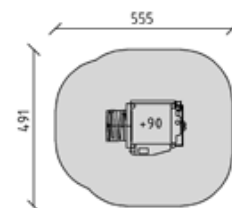

43850

Drehkran
Grue tournante
Gru girevole

CHF 2'685.-

 1+
 140x22 x244 cm
 200x200 cm

43900

Sandspielanlage
Jeux à sable
Cicoo di sabbia

CHF 7'660.-

 3+
 251x171 x240 cm
 557x491 cm
 24 m²
 90 cm