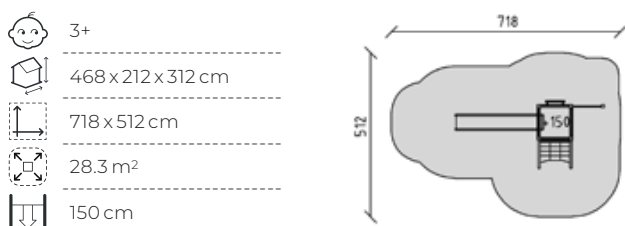

38200

Spielturm-Kombination Jano
Ensemble de jeux Jano
Combinazione di torrete Jano

CHF 11'295.-