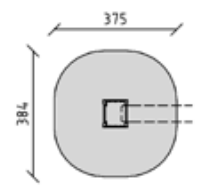

- 3+
- 84 x 75 x 173 cm
- 384 x 375 cm
- 12.5 m²
- 90 cm