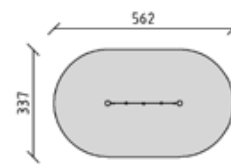

- 3+
- 242 x 18 x 220 cm
- 562 x 337 cm
- 16.5 m²
- 60 cm