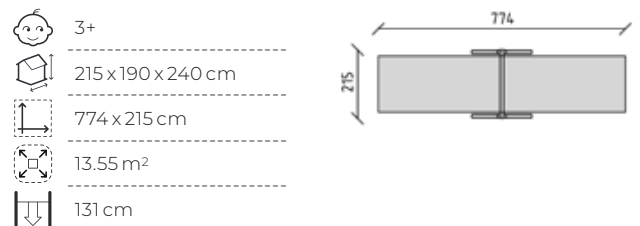

31900

Schaukelgerüst
Construction de balançoire
Altalena

CHF 1'375.-