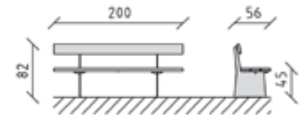

CHF 1'580.-

 180x95x72 cm

82260

Parkbank Teret Lärche roh
Banc de parc Teret mélèze brut
Panchina Teret larice crudo

CHF 1'530.-

 200x56x82 cm

82261

Parkbank Teret Lärche roh
Banc de parc Teret mélèze brut
Panchina Teret larice crudo