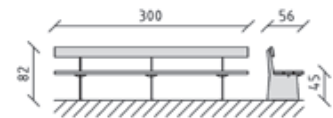

CHF 1'665.-

 250x56x82 cm

82262

Parkbank Teret Lärche roh
Banc de parc Teret mélèze brut
Panchina Teret larice crudo

CHF 2'235.-

 300x56x82 cm

82265

Parkbank Teret Lärche roh
Banc de parc Teret mélèze brut
Panchina Teret larice crudo