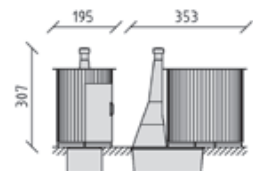

86800

Toilettensystem KL1
Système de toilettes KL1
Sistema di toilette KL1

CHF auf Anfrage / sur demande / su richiesta

262x129x307 cm

86810

Toilettensystem KL2 Standard
Système de toilettes KL2 standard
Sistema di toilette KL2 Standard

CHF auf Anfrage / sur demande / su richiesta

291x195x307 cm

86811

Toilettensystem KL2 pmr links
Système de toilettes KL2 pmr gauche
Sistema della toilette KL2 pmr sinistra

CHF auf Anfrage / sur demande / su richiesta

353x195x307 cm

86812

Toilettensystem KL2 pmr rechts
Système de toilettes KL2 pmr droit
Sistema della toilette KL2 pmr destra

CHF auf Anfrage / sur demande / su richiesta

353x195x307 cm

86805

Toilettensystem Mobil
Système de toilettes amovible
Sistema della toilette staccabile

CHF auf Anfrage / sur demande / su richiesta

320x180x289 cm

E01080

Rampe zu Toilettensystem Mobil
Rampe pour système de toilettes amovible
Rampa per sistema della toilette staccabile

CHF auf Anfrage / sur demande / su richiesta

650x430x289 cm