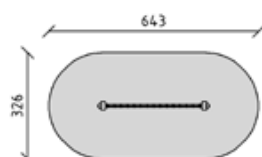

66420

Knospe
Bourgeon
Germoglio

CHF 2'675.-

-  3+
-  296 x 72 x 55 cm
-  596 x 372 cm
-  17.9 m²
-  55 cm

66440

Balancierseil
Traverse avec corde d'équilibre
Corda di equilibrio

CHF 1'595.-

-  3+
-  343 x 26 x 153 cm
-  643 x 326 cm
-  18.65 m²
-  47 cm