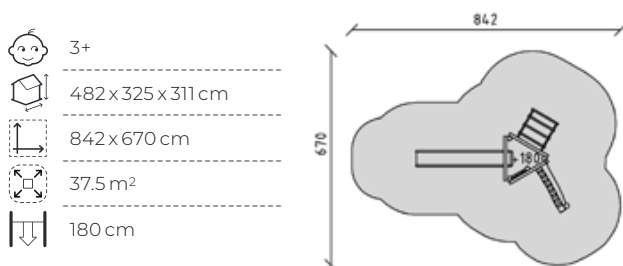

42100

Spielturm-Kombination
Ensemble de jeux
Combinazione di torrete

CHF 8'290.-