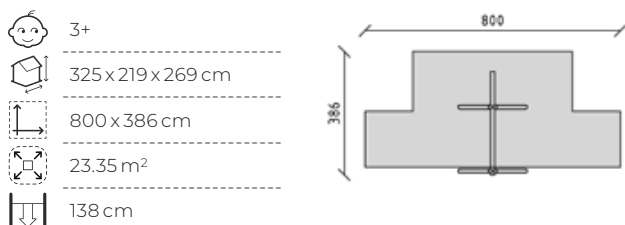

800 x 225 cm

14 m²

138 cm

27615

Schaukelgerüst
Construction de balançoire
Altalena

CHF 1'925.-

27620

Schaukelgerüst
Construction de balançoire
Altalena