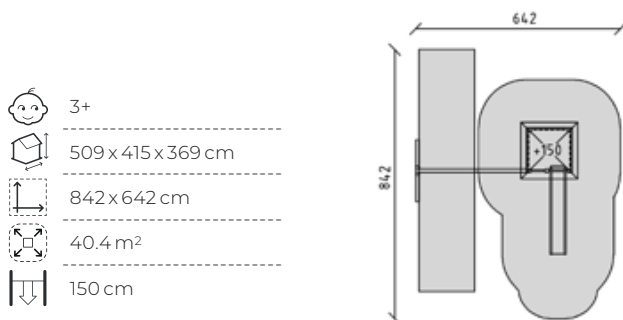

37510

Spielturm-Kombination Holz/Aluminium
Ensemble de jeux bois/aluminium
Torre alluminio/legno

CHF 9'420.-