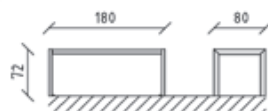

180x80x72 cm