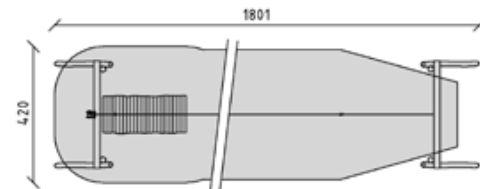

- 3+
- 1801 x 330 x 370 cm
- 1801 x 420 cm
- 65.6 m²
- 137 cm