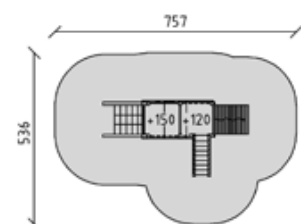

- 1+
- 457 x 236 x 340 cm
- 757 x 536 cm
- 32.15 m²
- 150 cm