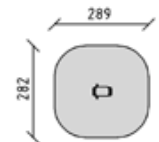

52130

Wipper
Wipper
Wipper

CHF 965.-

-  3+
-  56 x 45 x 67 cm
-  289 x 282 cm
-  7.25 m²
-  60 cm

52135

Horli
Horli
Horli

CHF 1'210.-

-  3+
-  59 x 59 x 63 cm
-  289 x 289 cm
-  6.6 m²
-  60 cm