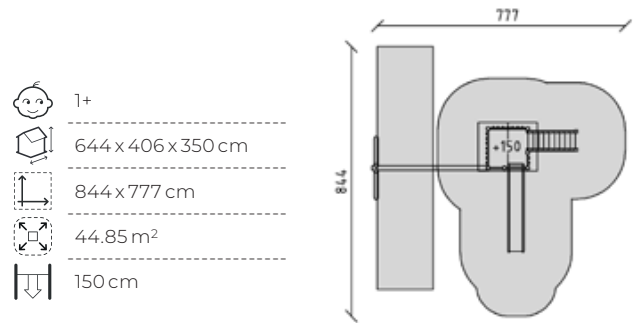

28150

Spielturm-Kombination
Ensemble de jeux
Combinazione di torrete

CHF 8'860.-