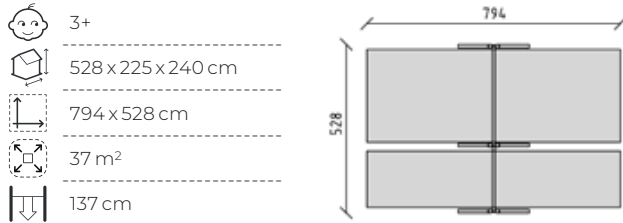

32170

Schaukelgerüst
Construction de balançoire
Altalena

CHF 2'280.-