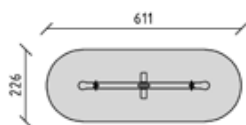

- 3+
- 411x80x103 cm
- 611x226 cm
- 12.75 m³
- 125 cm