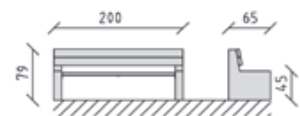

80162

Parkbank Luna Lärche
Banc de Parc Luna mélèze
Panchina Luna larice

CHF 1'005.-

 212x75x53 cm

80210

Parkbank Kiefer
Banc de parc pin
Panchina pino

CHF 930.-

 200x65x79 cm