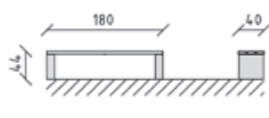

180x40x44 cm