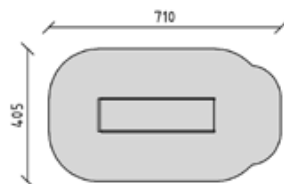

17030 18

10050

Doppelrutsche
Toboggan double
Scivolo doppio

CHF 2'980.-

-  1+
-  282 x 105 x 205 cm
-  632 x 405 cm
-  22.95 m²
-  100 cm

10060

Breitrutschbahn
Toboggan large
Scivolo largo

CHF 2'665.-

-  1+
-  287 x 105 x 206 cm
-  637 x 405 cm
-  23.2 m²
-  100 cm

10070

Breitrutschbahn
Toboggan large
Scivolo largo

CHF 2'845.-

-  1+
-  360 x 105 x 256 cm
-  710 x 405 cm
-  26.15 m²
-  100 cm

10080

Rutschbahn
Toboggan
Scivolo