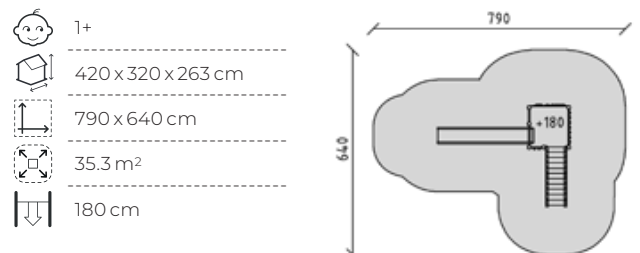

28305

Spielturm-Kombination
Ensemble de jeux
Combinazione di torrette

CHF 8'750.-