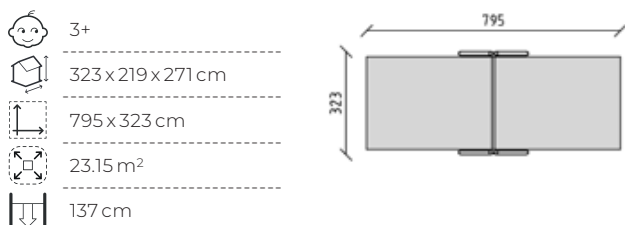

27750

Schaukelgerüst
Construction de balançoire
Altalena

CHF 1'710.-