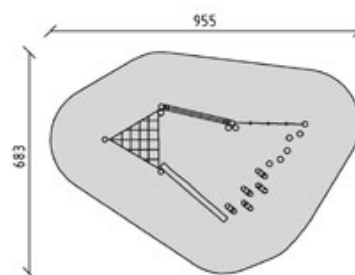

CHF 9'950.-

-  3+
-  619x310x180 cm
-  945x630 cm
-  46.7 m²
-  100 cm

40280

Balancier-Parcours
Parcours d'équilibre
Percorso d'equilibrio

CHF 6'925.-

6

-  3+
-  635 x 363 x 270 cm
-  955 x 683 cm
-  46 m²
-  100 cm