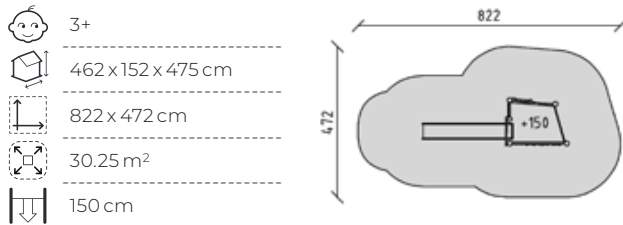

42510

Spielturm-Kombination
Ensemble de jeux
Combinazione di torrette

CHF 14'690.-