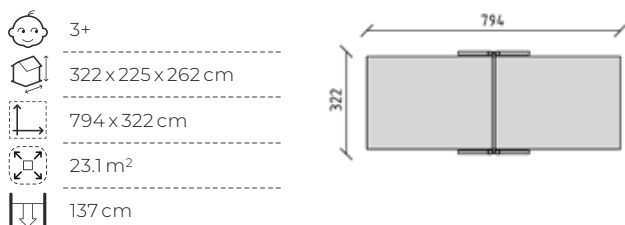

32120

Schaukelgerüst
Construction de balançoire
Altalena

CHF 1'830.-

-  3+
-  440 x 190 x 240 cm
-  774 x 497 cm
-  32 m²
-  131 cm

32150

Schaukelgerüst
Construction de balançoire
Altalena

CHF 1'460.-

32151