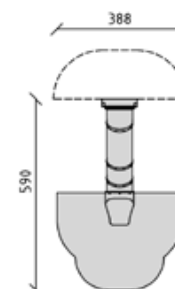

-  1+
-  390x109x291 cm
-  590x388 cm
-  9.65 m²
-  100 cm

Rundholz Bois rond Tondame

**Rundholz
Bois rond
Tondame**

2

20001 21

20300-100 21

20400-100 22

20980 22