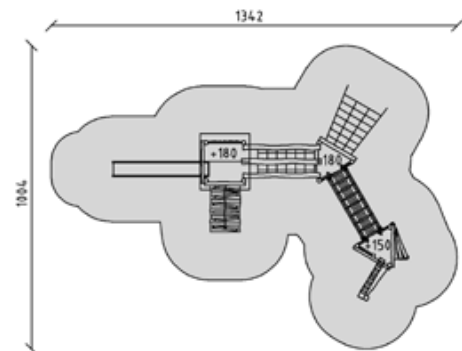

42570

Spielturm-Kombination
Ensemble de jeux
Combinazione di torrete

CHF 29'645.-

- 3+
- 980 x 712 x 379 cm
- 1342 x 1004 cm
- 77.5 m²
- 190 cm