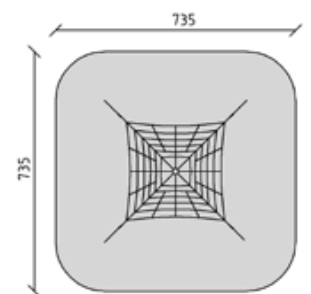

66950

Seilpyramide
Pyramide en cordage
Piramide di corde

CHF 4'200.-

-  3+
-  300 x 300 x 230 cm
-  600 x 600 cm
-  34.05 m²
-  150 cm

66960

Seilpyramide
Pyramide en cordage
Piramide di corde

CHF 4'890.-

-  3+
-  435 x 435 x 290 cm
-  735 x 735 cm
-  52.1 m²
-  200 cm