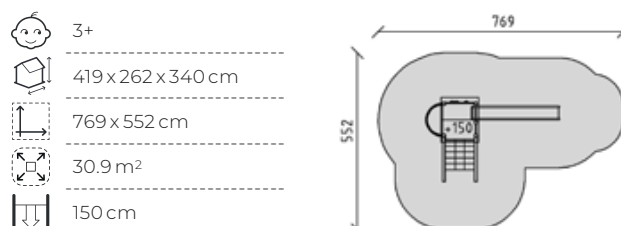

54252

Spielturm-Kombination
Ensemble de jeux
Combinazione di torrete

CHF 7'290.-