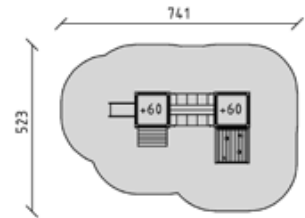

- 1+
- 441x223x192 cm
- 741 x 523 cm
- 32.7 m²
- 60 cm