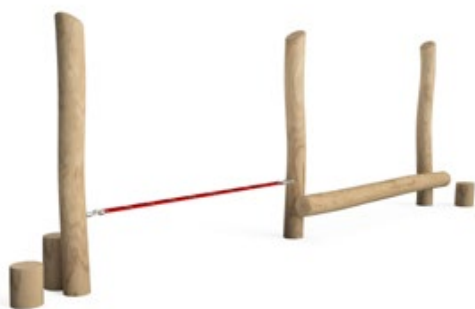

40240

Balancier-Parcours
Parcours d'équilibre
Percorso d'equilibrio

CHF 2'350.-