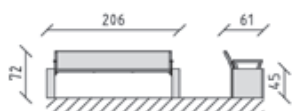

206x61x72cm