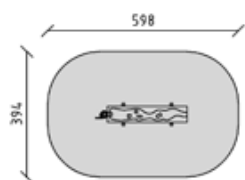

CHF 7'985.-

-  3+
-  360x197x105 cm
-  660x497 cm
-  28.1 m²
-  51 cm

43000

Wasserspiel
Jeu d'eau
Gioco d'acqua

CHF 4'430.-

-  3+
-  598x394x147 cm
-  288x74 cm
-  21.3 m²
-  71 cm

43010

Wasserspiel
Jeu d'eau
Gioco d'acqua