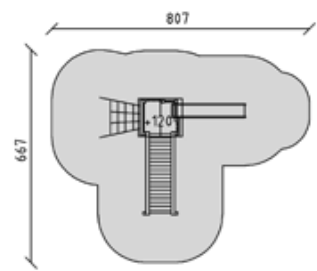

- 1+
- 457x367x310 cm
- 807x 667 cm
- 37.65 m²
- 120 cm