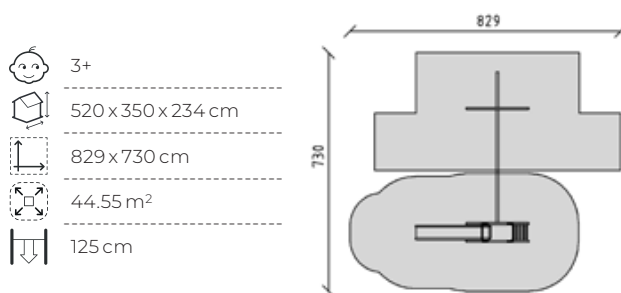

61620

Kombischaukelgerüst
Construction de balançoire combinée
Combinazione d'altalena

CHF 4'310.-