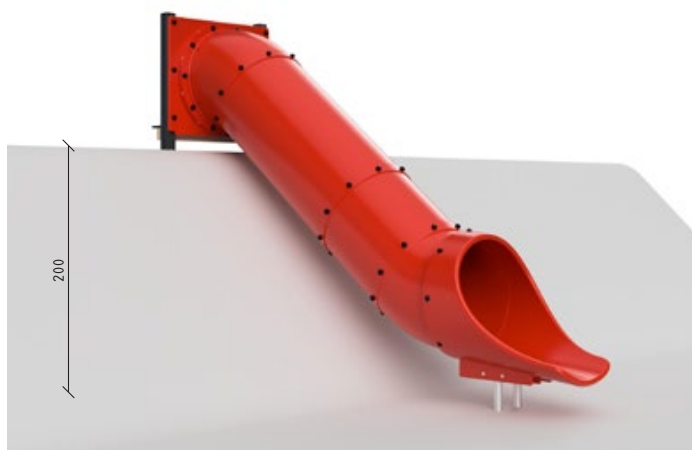

1

17020

Röhrenrutschbahn
Toboggan en tube
Scivolo tubo

CHF 6'250.-

-  1+
-  376x109x271 cm
-  576x388 cm
-  9.65 m²
-  100 cm

17030

Röhrenrutschbahn
Toboggan en tube
Scivolo tubo

CHF 6'675.-