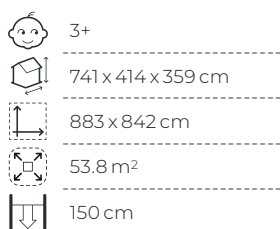

28152

Spielturm-Kombination
Ensemble de jeux
Combinazione di torrete

CHF 9'330.-