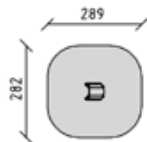

52130

Wipper
Wipper
Wipper

CHF 965.-

-  3+
-  56 x 45 x 67 cm
-  289 x 282 cm
-  7.25 m²
-  60 cm

52135

Horli
Horli
Horli

CHF 1'210.-

-  3+
-  59 x 59 x 63 cm
-  289 x 289 cm
-  6.6 m²
-  60 cm