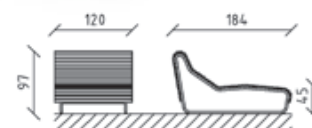

184x120x97 cm