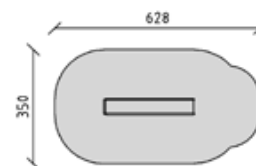

- 1+
- 278 x 50 x 205 cm
- 628 x 350 cm
- 19.4 m²
- 100 cm