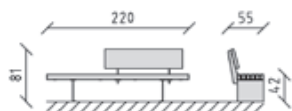

220x55x81cm