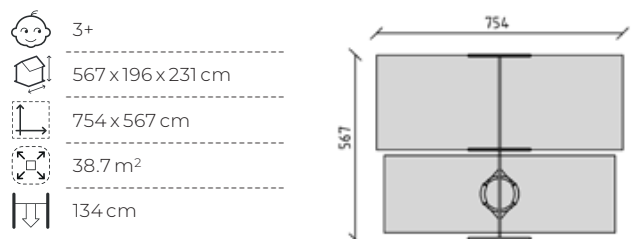

60800

Schaukelgerüst mit Vogelnest
Construction de balançoire avec nid d'oiseau
Altalena con nido d'uccelli

CHF 3'830.-