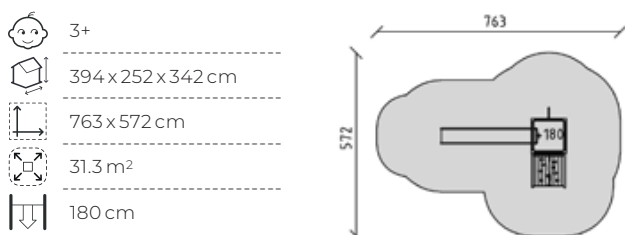

38310

Spielturm-Kombination Tomi
Ensemble de jeux Tomi
Combinazione di torrete Tomi

CHF 11'765.-