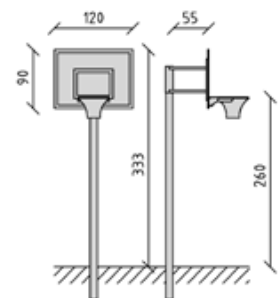

CHF 1'355.-

74000

Mini-Basketballanlage
Équipement de mini-basketball
Attrezzo di basket mini

CHF 1'480.-

74100

Mini-Basketballanlage
Équipement de mini-basketball
Attrezzo di basket mini

CHF 1'215.-

75000