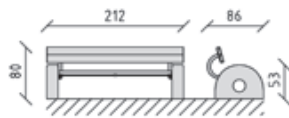

212x86x80 cm