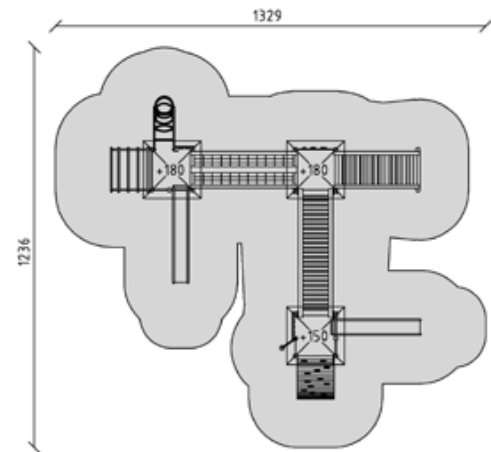

- 3+
- 959 x 936 x 422 cm
- 1329 x 1236 cm
- 106.25 m²
- 180 cm