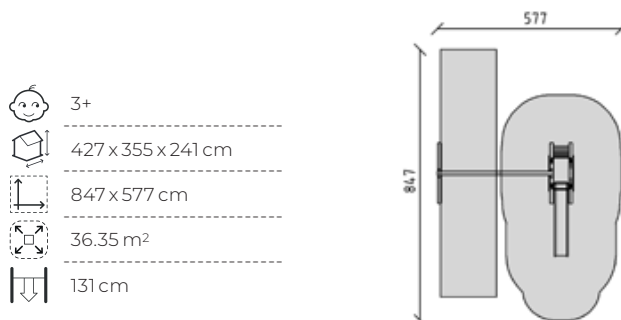

CHF 4'485.-

32500

Kombischaukelgerüst
Construction de balançoire combinée
Altalena combinata

CHF 4'140.-

32515

Kombischaukelgerüst
Construction de balançoire combinée
Altalena combinata

CHF 4'480.-

-  3+
-  537 x 355 x 241 cm
-  847 x 745 cm
-  45.25 m²
-  131 cm