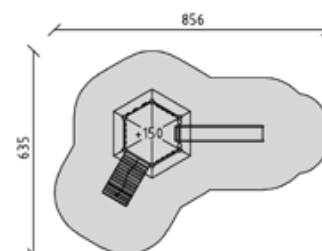

- 3+
- 506 x 366 x 400 cm
- 856 x 635 cm
- 34.65 m²
- 150 cm