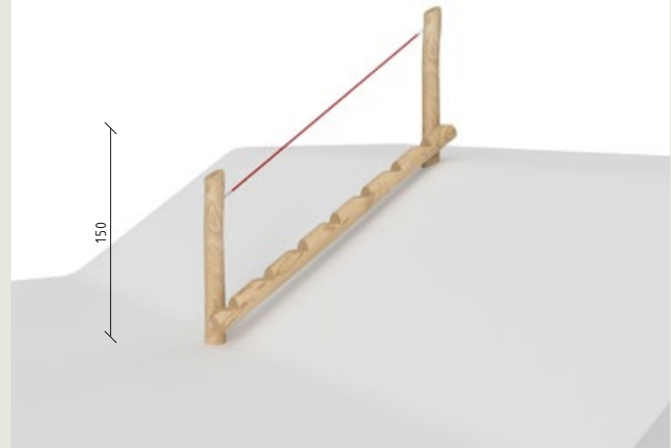

Seilaufstieg
 Rampe avec cordage
 Rampa con corde

CHF 2'865.-

-  3+
-  342 x 77 x 300 cm
-  663 x 397 cm
-  24.05 m²
-  45 cm

41215

Sägeaufstieg
 Tronc avec marches en cœur
 Trave rampicante scanalata

CHF 1'555.-