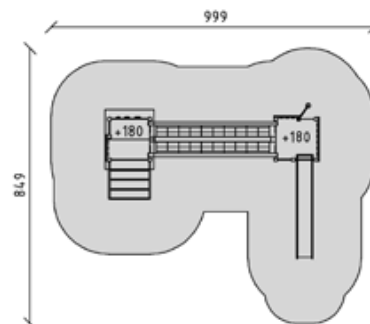

CHF 21'805.-

-  3+
-  737 x 685 x 429 cm
-  1051 x 1035 cm
-  74.35 m²
-  200 cm

36440

Spielturm-Kombination
Ensemble de jeux
Combinazione di torrete

CHF 19'165.-

-  3+
-  663 x 479 x 380 cm
-  999 x 849 cm
-  60.4 m²
-  180 cm