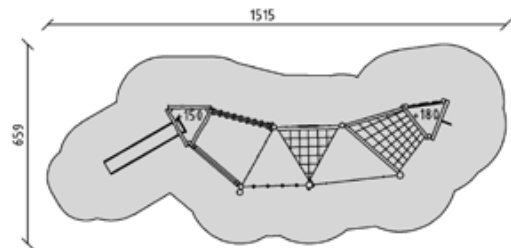

42565

Balancier-Parcours
Ensemble de jeux
Combinazione di torrete

CHF 23'820.-

- 3+
- 1148 x 328 x 340 cm
- 1515 x 668 cm
- 73.8 m²
- 180 cm

6