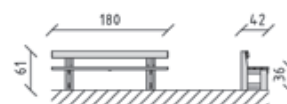

CHF 620.-

 180 x 42 x 61 cm

84154

Kinder Parktisch Kiefer
Table de parc pour enfants pin
Tavolo del parco per bambini pino

CHF 725.-

 180 x 65 x 60 cm

84200

Parkbank Massiv Kiefer
Banc de parc Massif pin
Panchina Massiccia pino