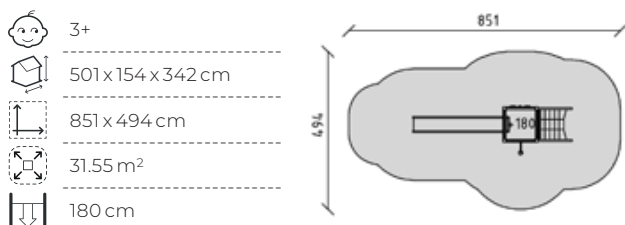

38300

Spielturm-Kombination Tomi
Ensemble de jeux Tomi
Combinazione di torrete Tomi

CHF 12'160.-