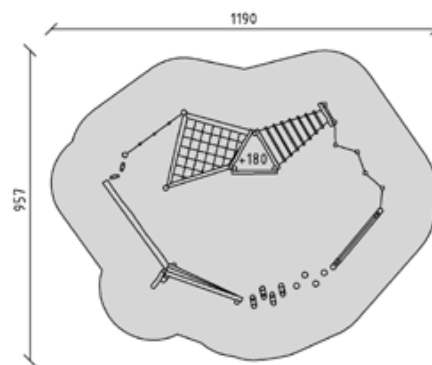

CHF 17'945.-

6

-  3+
-  869 x 637 x 360 cm
-  1190 x 957 cm
-  84.7 m²
-  180 cm

40310-050

Balancier-Parcours lasiert
Parcours d'équilibre glacé
Percorso d'equilibrio

CHF 19'615.-

-  3+
-  869 x 637 x 360 cm
-  1190 x 957 cm
-  84.7 m²
-  180 cm