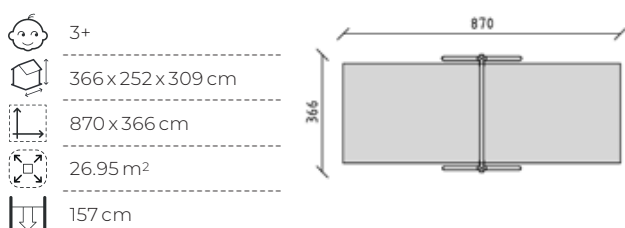

27900

Schaukelgerüst Hoch
Construction de balançoire haute
Altalena alta

CHF 2'045.-