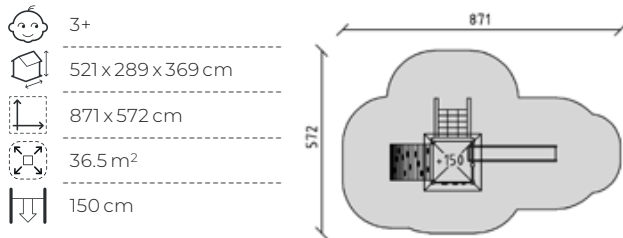

37490

Spielturm-Kombination Holz/Aluminium
Ensemble de jeux bois/aluminium
Combinazione di torrete

CHF 10'580.-