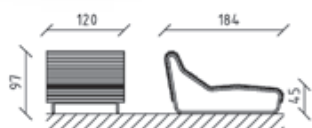

184x120x97 cm