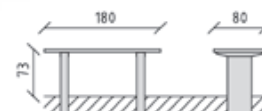

 180x80x73 cm

85250

Parkbank Kiefer
Banc de parc pin
Panchina pino

CHF 675.-

 180x40x44 cm

85280

Parkbank Kiefer
Banc de parc pin
Panchina pino

CHF 705.-