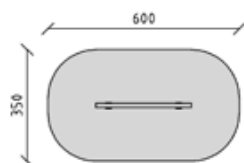

- 1+
- 300x19x41 cm
- 600x350 cm
- 19.05 m²
- 60 cm