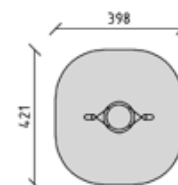

- 1+
- 221 x 98 x 156 cm
- 421 x 398 cm
- 14.85 m²
- 95 cm