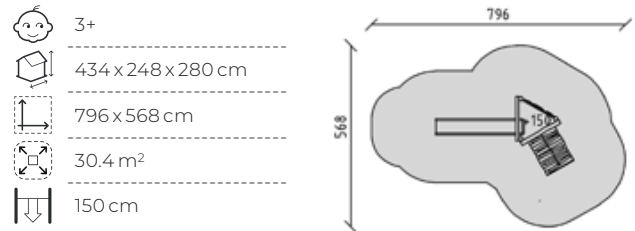

42010

Spielturm-Kombination
Ensemble de jeux
Combinazione di torrete

CHF 7'470.-