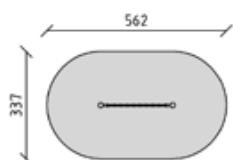

- 3+
- 242 x 18 x 180 cm
- 562 x 337 cm
- 16.5 m²
- 50 cm