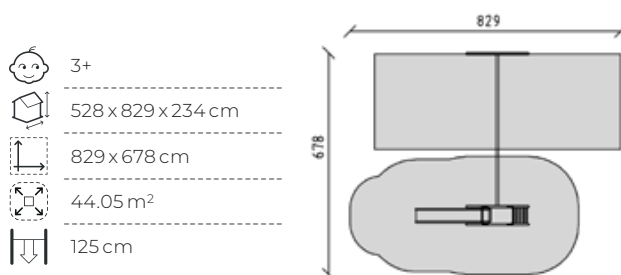

62100

Kombischaukelgerüst
Construction de balançoire combinée
Combinazione d'altalena

CHF 4'130.-