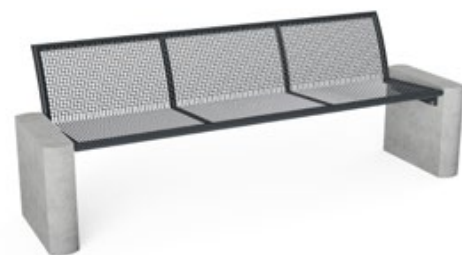

84720

Parkbank
Banc de parc
Panchina

CHF 1'125.-