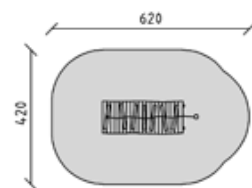

- 3+
- 300 x 104 x 300 cm
- 620 x 420 cm
- 22.7 m²
- 25 cm