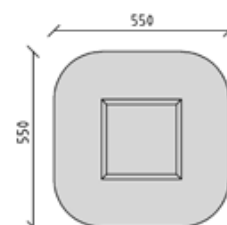

- 1+
- 250 x 250 x 22 cm
- 550 x 550 cm
- 28.35 m²
- 25 cm