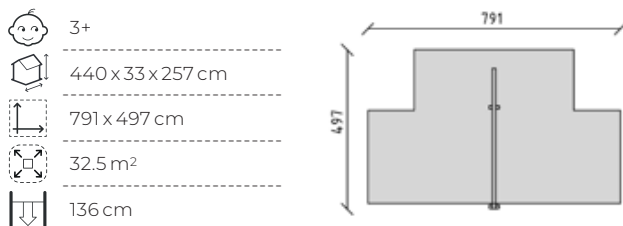

31820

Schaukelgerüst
Construction de balançoire
Altalena

CHF 1'645.-