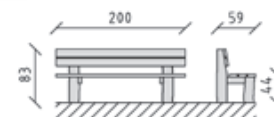

48010

Teenagerbank Robinie
Banc teenager robinier
Banco teenager robinia

CHF 1'290.-

 220x60x128 cm

80040

Parkbank Lärche roh
Banc de parc mélèze brut
Panchina larice crudo

CHF 1'350.-

 200x59x83 cm