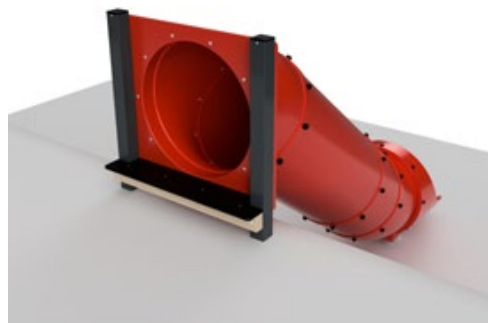

1

17020

Röhrenrutschbahn
Toboggan en tube
Scivolo tubo

CHF 6'250.-

-  1+
-  376x109x271 cm
-  576x388 cm
-  9.65 m²
-  100 cm

17030

Röhrenrutschbahn
Toboggan en tube
Scivolo tubo

CHF 6'675.-