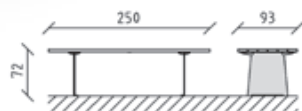

CHF 2'570.-

 250x93x72 cm

82272

Parktisch Teret Lärche roh
Table de parc Teret mélèze brut
Tavolo Teret larice crudo

CHF 3'375.-

 300x93x72 cm

82275

Parkbank Teret breit Lärche roh
Banc de parc Teret large mélèze brut
Panchina Teret larice crudo