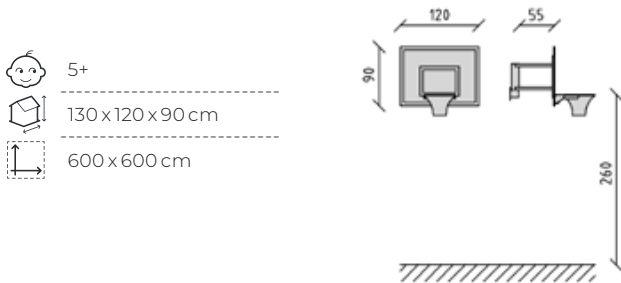

CHF 1'355.-

74000

Mini-Basketballanlage
Équipement de mini-basketball
Attrezzo di basket mini

CHF 1'480.-

74100

Mini-Basketballanlage
Équipement de mini-basketball
Attrezzo di basket mini

CHF 1'215.-

75000