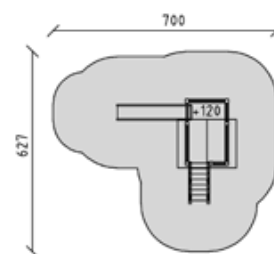

- 1+
- 375 x 328 x 301 cm
- 700 x 627 cm
- 32 m²
- 120 cm