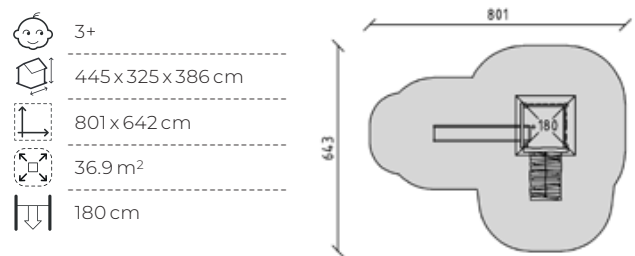

42515

Spielturm-Kombination
Ensemble de jeux
Combinazione di torrette

CHF 15'525.-