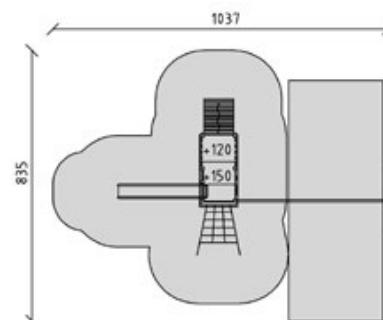

54610

Spielturm-Kombination
Ensemble de jeux
Combinazione di torrete

CHF 10'345.-

	3+
	837 x 482 x 340 cm
	1037 x 835 cm
	60.75 m²
	150 cm