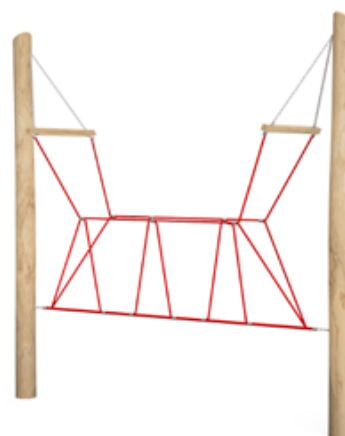

Stehwippe
Bascule à position debout
Sega per piedi

CHF 4'360.-

40520

Balancierseil
Tracerse avec corde d'équilibre
Corda di equilibrio

CHF 1'445.-

40522

Seilbrücke
Passerelle de corde
Ponte di corda

CHF 2'380.-