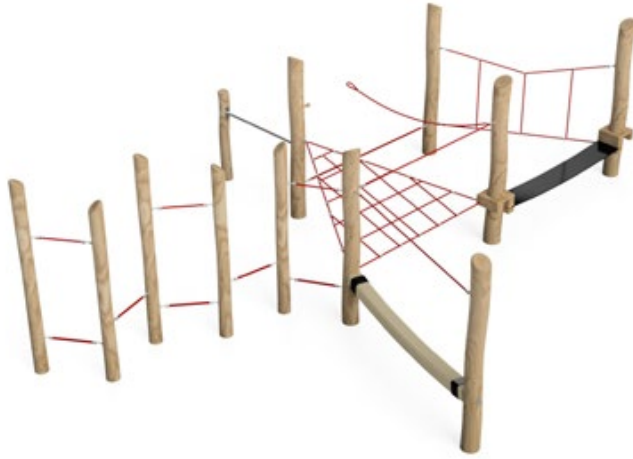

40284

Balancier-Parcours
Parcours d'équilibre
Percorso d'equilibrio

CHF 10'120.-