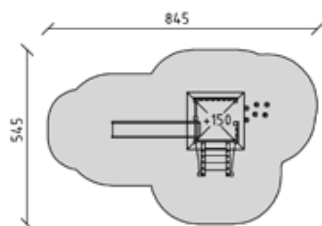

- 3+
- 495 x 261 x 368 cm
- 845 x 545 cm
- 33.3 m²
- 150 cm