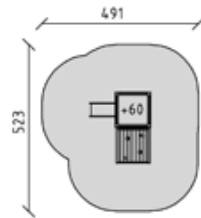

38810 90

38815 90

38010

Spielturm-Kombination Sari
Ensemble de jeux Sari
Combinazione di torrete Sari

CHF 7'325.-

-  1+
-  223x191x192 cm
-  523 x 491 cm
-  21.4 m²
-  60 cm

38020

Spielturm-Kombination Sari
Ensemble de jeux Sari
Combinazione di torrete Sari