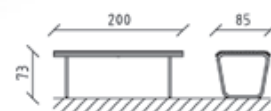

200x85x73 cm