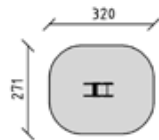

- 1+
- 89x10x72 cm
- 320x271 cm
- 7.8 m²
- 60 cm