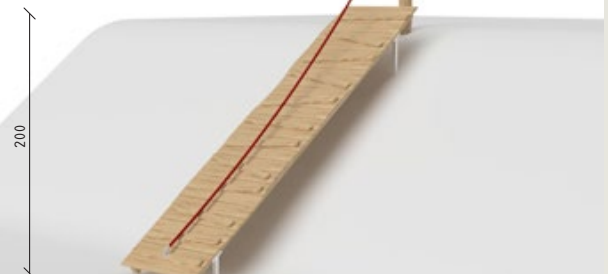

CHF 2'205.-

-  3+
-  300 x 104 x 300 cm
-  620 x 420 cm
-  22.7 m²
-  25 cm

41202

Kletterrampe
Rampe à grimper
Rampa rampicante

CHF 2'450.-

-  3+
-  381 x 104 x 360 cm
-  701 x 420 cm
-  26.1 m²
-  25 cm

41210