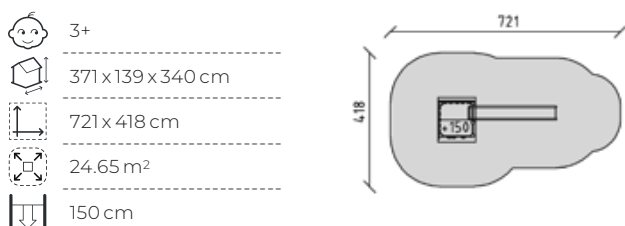

54250

Spielturm-Kombination
Ensemble de jeux
Combinazione di torrete

CHF 5'595.-