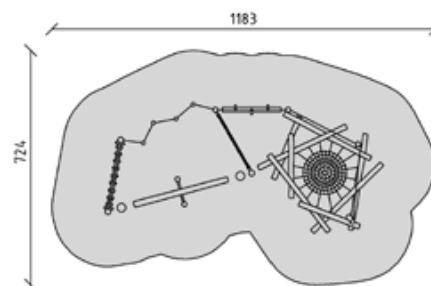

40292

Balancier-Parcours
Parcours d'équilibre
Percorso d'equilibrio

CHF 17'520.-

- 3+
- 862 x 404 x 218 cm
- 1183 x 724 cm
- 66.4 m²
- 100 cm