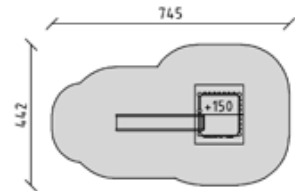

- 3+
- 401 x 184 x 350 cm
- 745 x 442 cm
- 26.75 m²
- 150 cm