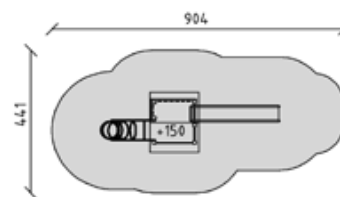

CHF 8'960.-

33320

Spielturm-Kombination
Ensemble de jeux
Combinazione di torrette

CHF 8'640.-

33340

Spielturm-Kombination
Ensemble de jeux
Combinazione di torrete

CHF 8'695.-

-  3+
-  554 x 184 x 351 cm
-  904 x 441 cm
-  31.55 m²
-  150 cm