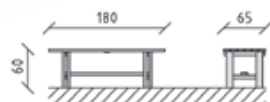

CHF 620.-

 180 x 42 x 61 cm

84154

Kinder Parktisch Kiefer
Table de parc pour enfants pin
Tavolo del parco per bambini pino

CHF 725.-

 180 x 65 x 60 cm

84200

Parkbank Massiv Kiefer
Banc de parc Massif pin
Panchina Massiccia pino