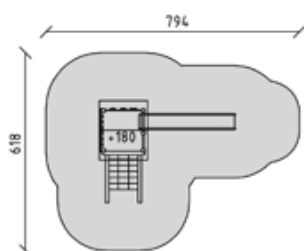

- 3+
- 427 x 317 x 381 cm
- 794 x 618 cm
- 35.6 m²
- 180 cm