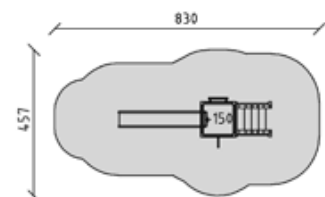

38240

Spielturm-Kombination Jano
Ensemble de jeux Jano
Combinazione di torrete Jano

CHF 11'650.-

- 3+
- 480 x 157 x 312 cm
- 830 x 457 cm
- 29.6 m²
- 150 cm