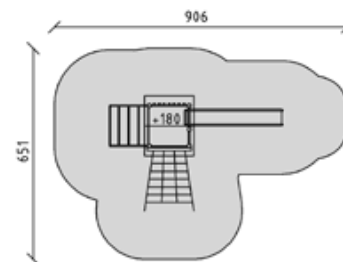

28400

Spielturm-Kombination
Ensemble de jeux
Combinazione di torrete

CHF 9'250.-