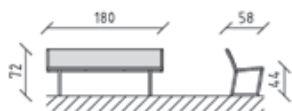

84740

Parkbank
Banc de parc
Panchina

CHF 995.-

 180x58x72cm

84760

Parkbank Lärche
Banc de parc mélèze
Panchina larice

CHF 2'365.-

 220x55x81cm