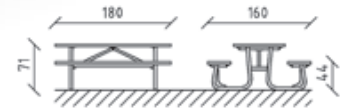

180x160x71 cm