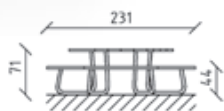

CHF 1'190.-

 180x104x60 cm

85379

Picknicktisch Kiefer
Table de pique-nique pin
Tavolo da picnic pino

CHF 2'960.-

 231x200x71 cm

85380

Picknicktisch Granit / Lärche
Table de pique-nique granit / mélèze
Tavolo da picnic granito / larice