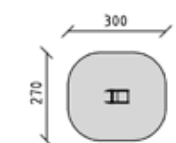

- 1+
- 74 x 42 x 75 cm
- 300 x 270 cm
- 7.25 m²
- 60 cm