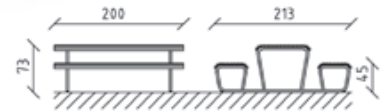

213x200x73 cm