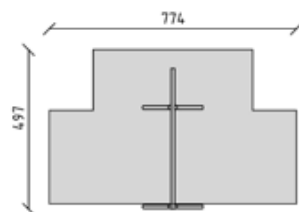

32100

Schaukelgerüst
Construction de balançoire
Altalena

CHF 1'555.-

-  3+
-  325 x 195 x 240 cm
-  774 x 325 cm
-  22.55 m²
-  131 cm

32115

Schaukelgerüst
Construction de balançoire
Altalena

CHF 1'895.-

-  3+
-  440 x 190 x 240 cm
-  774 x 497 cm
-  32 m²
-  131 cm