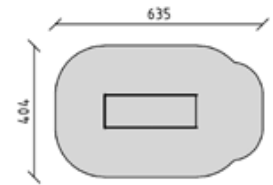

10431

Rutschbahn Edelstahl
Toboggan Inox
Scivolo inox

CHF 3'435.-

-  1+
-  321 x 52 x 230 cm
-  671 x 352 cm
-  21 m²
-  100 cm

10432

Rutschbahn Edelstahl
Toboggan Inox
Scivolo inox

CHF 3'585.-

-  1+
-  357 x 52 x 255 cm
-  707 x 352 cm
-  22.25 m²
-  100 cm

10433

Rutschbahn Edelstahl
Toboggan Inox
Scivolo inox

CHF 3'940.-

-  1+
-  428 x 52 x 305 cm
-  779 x 352 cm
-  24.75 m²
-  100 cm

10440

Breitrutschbahn Edelstahl
Toboggan double Inox
Scivolo largo inox

CHF 4'370.-

-  1+
-  285 x 104 x 205 cm
-  635 x 404 cm
-  23 m²
-  100 cm

10442

Breitrutschbahn Edelstahl
Toboggan double Inox
Scivolo largo inox

CHF 4'850.-

-  1+
-  357 x 104 x 255 cm
-  707 x 404 cm
-  25.9 m²
-  100 cm