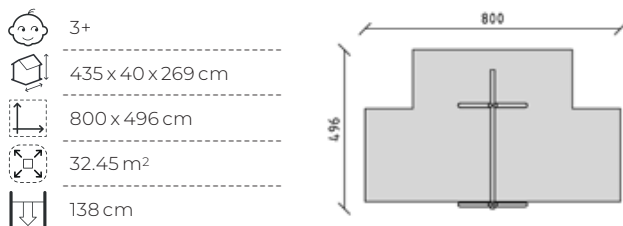

27715

Schaukelgerüst
Construction de balançoire
Altalena

CHF 2'090.-