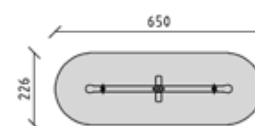

Balkenschaukel
Balançoire bascule
Dondolo

CHF 2'160.-

-  3+
-  460 x 80 x 104 cm
-  650 x 226 cm
-  13.6 m²
-  118 cm

27300

Mikado III
Mikado III
Micado III

CHF 2'280.-

3+

317 x 315 x 87 cm