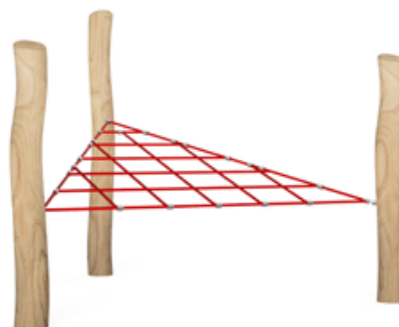

CHF 2'645.-

-  3+
-  243 x 243 x 200 cm
-  562 x 562 cm
-  29.15 m²
-  100 cm

40600

Flächennetz
Filet triangulaire
Rete triangolare

CHF 2'130.-

-  3+
-  242 x 212 x 180 cm
-  562 x 532 cm
-  22.5 m²
-  100 cm