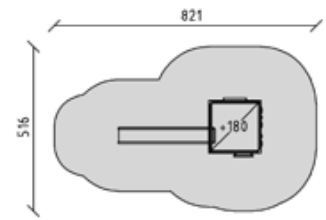

- 3+
- 451 x 185 x 342 cm
- 821 x 516 cm
- 32.7 m²
- 180 cm