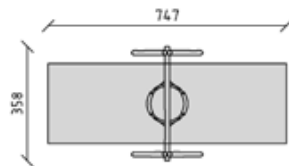

40101

Vogelnestschaukel
Balançoire nid d'oiseau
Altalena nido d'uccello

CHF 4'540.-