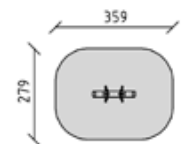

52108

Doppelwippe
Bascule double
Doppio bilanciare

CHF 1'875.-

-  3+
-  129 x 49 x 86 cm
-  359 x 279 cm
-  9.2 m²
-  60 cm

52110

Torro
Torro
Torro

CHF 1'195.-

-  3+
-  74 x 49 x 72 cm
-  304 x 279 cm
-  7.65 m²
-  60 cm