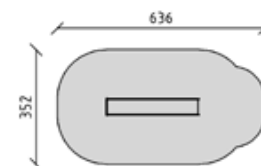

Rutschbahn
Toboggan
Scivolo

CHF 3'430.-

-  1+
-  417 x 52 x 298 cm
-  767 x 352 cm
-  24.35 m²
-  100 cm

10430

Rutschbahn Edelstahl
Toboggan Inox
Scivolo inox

CHF 3'270.-

-  1+
-  285 x 52 x 205 cm
-  636 x 352 cm
-  19.75 m²
-  100 cm