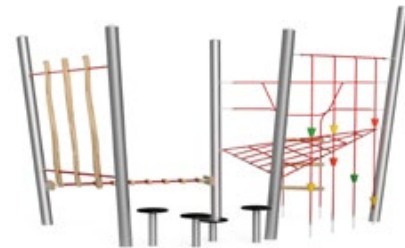

42600

Balancier-Parcours Stahl/Robinie
Parcours d'équilibre acier/robinier
Percorso di equilibrio

CHF 9'980.-