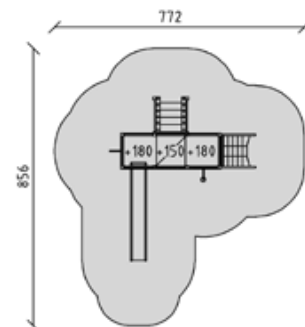

38425

Spielturm-Kombination Samu
Ensemble de jeux Samu
Combinazione di torrete Samu

CHF 21'960.-

- 3+
- 506 x 452 x 342 cm
- 856 x 772 cm
- 43.45 m²
- 180 cm