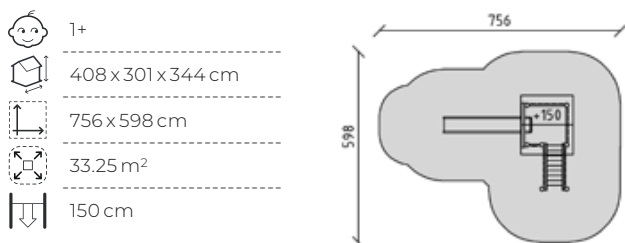

42501

Spielturm-Kombination
Ensemble de jeux
Combinazione di torrette

CHF 11'525.-