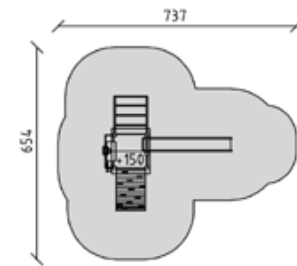

Spielturm-Kombination
Ensemble de jeux
Combinazione di torrete

CHF 8'300.-

-  3+
-  400 x 355 x 340 cm
-  737 x 654 cm
-  33.75 m²
-  150 cm

54258

Spielturm-Kombination
Ensemble de jeux
Combinazione di torrete