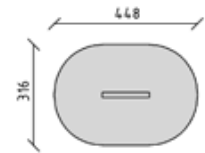

- 1+
- 148x160x147 cm
- 448x 316 cm
- 12.25 m²