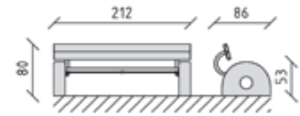

80062

Parkbank Art Lärche
Banc de Parc Art mélèze
Panchina Art larice

CHF 1'055.-

 200x48x45 cm

80110

Parkbank Luna Kiefer
Banc de Parc Luna pin
Panchina Luna pino

CHF 1'220.-

 212x86x80 cm