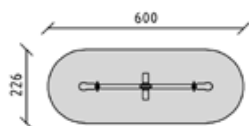

CHF 3'905.-

-  3+
-  186 x 186 x 210 cm
-  574 x 574 cm
-  29.75 m²
-  216 cm

64000

Balkenschaukel
Balançoire bascule
Dondolo con molleggio di gomma

CHF 2'665.-

-  3+
-  405 x 80 x 104 cm
-  600 x 226 cm
-  12.45 m²
-  120 cm