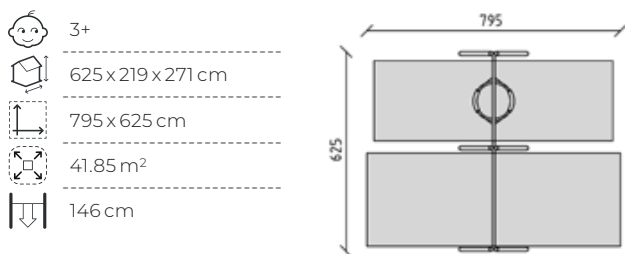

27840

Schaukelgerüst mit Vogelnest
Construction de balançoire avec nid d'oiseau
Altalena con nido d'uccelli

CHF 4'910.-