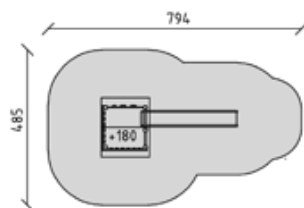

- 3+
- 427 x 184 x 380 cm
- 794 x 485 cm
- 30.5 m²
- 180 cm