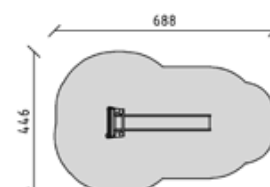

- 3+
- 329 x 98 x 282 cm
- 688 x 446 cm
- 23.8 m²
- 180 cm