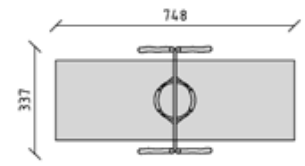

40102

Vogelnestschaukel
Balançoire nid d'oiseau
Altalena nido d'uccelli

CHF 4'245.-