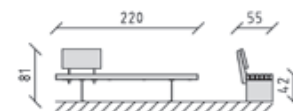

84761

Parkbank Lärche
Banc de parc mélèze
Panchina larice

CHF 2'250.-

 220x55x81cm

84762

Parkbank Lärche
Banc de parc mélèze
Panchina larice

CHF 2'125.-

 220x55x81cm