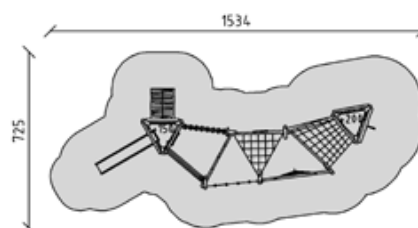

42630

Balancier-Parcours Stahl/Robinie
Parcours d'équilibre acier/robinier
Percorso di equilibrio

CHF 30'865.-

- 3+
- 1152 x 415 x 368 cm
- 1534 x 725 cm
- 80.5 m²
- 200 cm

7

42650

Spielturm-Kombination Stahl/Robinie
Ensemble de jeux acier/robinier
Combinazione di torrete

CHF 33'120.-