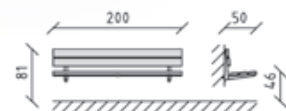

200x50x81 cm