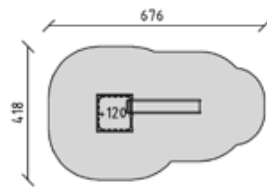

CHF 3'950.-

-  3+
-  326x118x203 cm
-  676x 418 cm
-  23.1 m²
-  120 cm

54210

Spielturm-Kombination
Ensemble de jeux
Combinazione di torrete

CHF 5'395.-

-  3+
-  326x241x310 cm
-  676x 530 cm
-  27.45 m²
-  120 cm