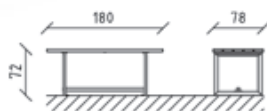

180x78x72 cm