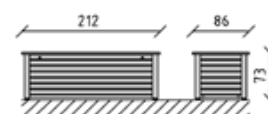

73100

Schachfigurenbehälter
Caisse pour jeu des échecs
Recipiente per gli scacchi

CHF 1'815.-