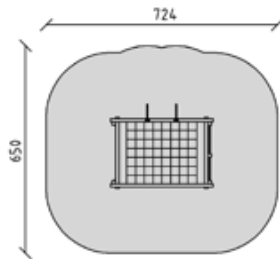

CHF 5'050.-

-  3+
-  270 x 224 x 205 cm
-  630 x 584 cm
-  34.05 m²
-  195 cm

30310-100

Kombiturner
Combi-Gymnaste
Combi ginnasta

CHF 5'750.-

-  3+
-  320 x 266 x 238 cm
-  724 x 650 cm
-  42.4 m²
-  228 cm