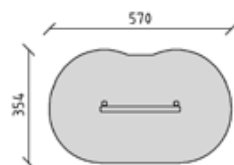

- 3+
- 250 x 34 x 178 cm
- 570 x 354 cm
- 17.55 m²
- 40 cm