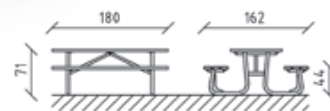

180x162x71 cm