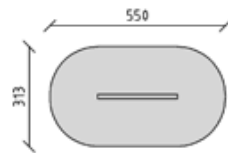

- 1+
- 250 x 13 x 40 cm
- 550 x 313 cm
- 15.3 m²
- 40 cm