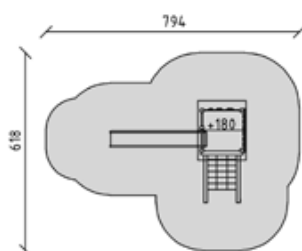

CHF 9'345.-

37530

Spielturm-Kombination Holz/Aluminium
 Ensemble de jeux bois/aluminium
 Torre alluminio/legno

CHF 14'320.-

-  3+
-  427 x 317 x 380 cm
-  794 x 618 cm
-  35.5 m²
-  180 cm

-  3+
-  528 x 384 x 439 cm
-  892 x 718 cm
-  43.7 m²
-  200 cm