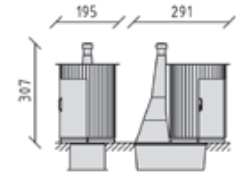

86800

Toilettensystem KL1
Système de toilettes KL1
Sistema di toilette KL1

CHF auf Anfrage / sur demande / su richiesta

262x129x307 cm

86810

Toilettensystem KL2 Standard
Système de toilettes KL2 standard
Sistema di toilette KL2 Standard

CHF auf Anfrage / sur demande / su richiesta

291x195x307 cm

86811

Toilettensystem KL2 pmr links
Système de toilettes KL2 pmr gauche
Sistema della toilette KL2 pmr sinistra

CHF auf Anfrage / sur demande / su richiesta

353x195x307 cm

86812

Toilettensystem KL2 pmr rechts
Système de toilettes KL2 pmr droit
Sistema della toilette KL2 pmr destra

CHF auf Anfrage / sur demande / su richiesta

353x195x307 cm

86805

Toilettensystem Mobil
Système de toilettes amovible
Sistema della toilette staccabile

CHF auf Anfrage / sur demande / su richiesta

320x180x289 cm

E01080

Rampe zu Toilettensystem Mobil
Rampe pour système de toilettes amovible
Rampa per sistema della toilette staccabile

CHF auf Anfrage / sur demande / su richiesta

650x430x289 cm