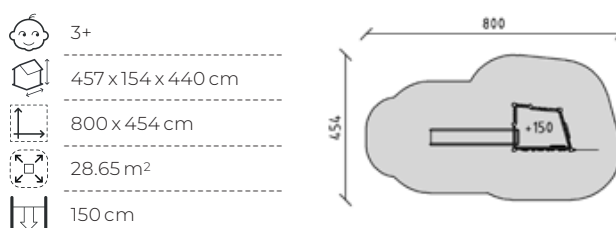

Spielburg
Château fort de jeux
Castello di gioco

CHF 11'050.-

28100

Spielturm-Kombination
Ensemble de jeux
Combinazione di torrete

CHF 5'170.-

-  3+
-  394 x 138 x 233 cm
-  745 x 439 cm
-  26.7 m²
-  150 cm