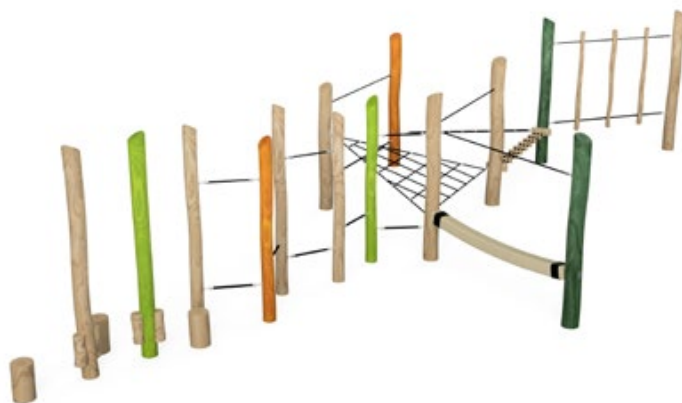

40312-050

Balancier-Parcours lasiert
Parcours d'équilibre glacé
Percorso d'equilibrio

CHF 12'710.-