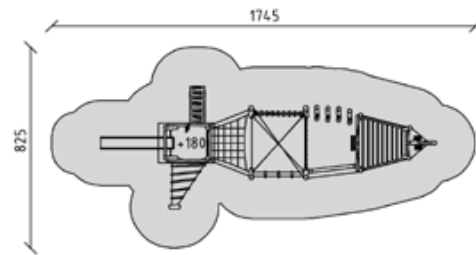

43985

Balancierkahn gross
Radeau d'équilibre
Chiatta di equilibrio

CHF 33'720.-

- 3+
- 1391 x 505 x 425 cm
- 1745 x 825 cm
- 51.8 m²
- 180 cm

6