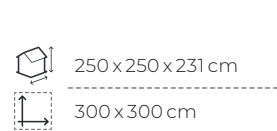

50710

Beschattungssystem
Système d'ombrage
Sistema di ombreggiamento

CHF 995.-