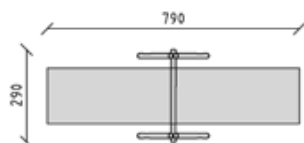

CHF 4'090.-**40152**

Dschungelschaukel
Balançoire de jungle
Altalena giungla

CHF 3'795.-

40161

Schaukelgerüst
Construction de balançoire
Altalena

CHF 2'270.-

-  3+
-  290 x 225 x 275 cm
-  790 x 290 cm
-  13.85 m²
-  136 cm