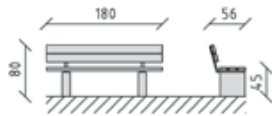

 180x40x44 cm

85300

Parkbank Kiefer
Banc de parc pin
Panchina pino

CHF 850.-

 180x56x80 cm

85330

Parkbank Kiefer
Banc de parc pin
Panchina pino

CHF 875.-