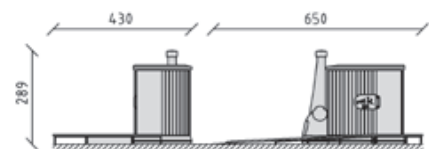

650x430x289 cm