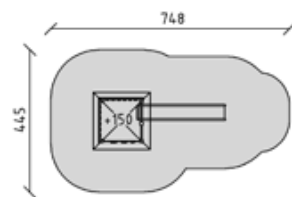

35350

Spielturm-Kombination
Ensemble de jeux
Combinazione di torrete

CHF 9'490.-

-  1+
-  419 x 308 x 368 cm
-  750 x 591 cm
-  33.9 m²
-  150 cm

35410

Schwedenturm
Tour svedoise
Torre svedese

CHF 8'855.-

-  1+
-  418 x 358 x 351 cm
-  744 x 658 cm
-  34.6 m²
-  150 cm