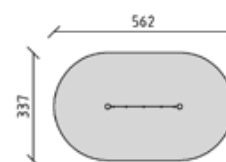

- 3+
- 242 x 18 x 200 cm
- 562 x 337 cm
- 16.5 m²
- 40 cm