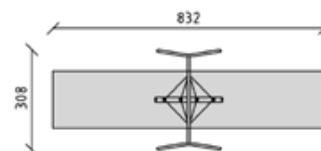

- 3+
- 308x198x269 cm
- 832x308 cm
- 14.55 m²
- 202 cm