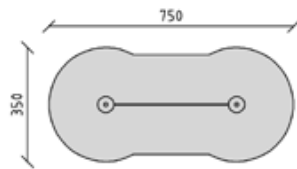

- 5+
- 450 x 50 x 143 cm
- 750 x 350 cm
- 22.35 m²
- 47 cm