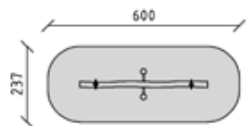

- 3+
- 400 x 98 x 105 cm
- 600 x 237 cm
- 13.4 m²
- 136 cm