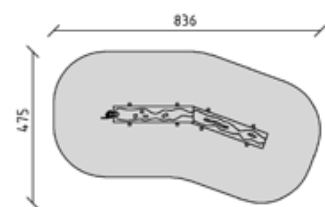

- 3+
- 836x475x147 cm
- 522x144 cm
- 30.8 m²
- 71 cm