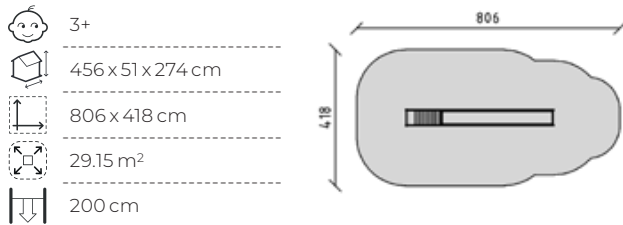

12600

Rutschbahn mit Leiter
Toboggan avec escalier
Scivolo con scala

CHF 3'380.-