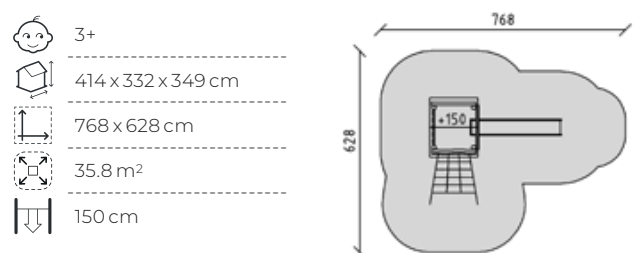

42500

Spielturm-Kombination
Ensemble de jeux
Combinazione di torrete

CHF 10'120.-