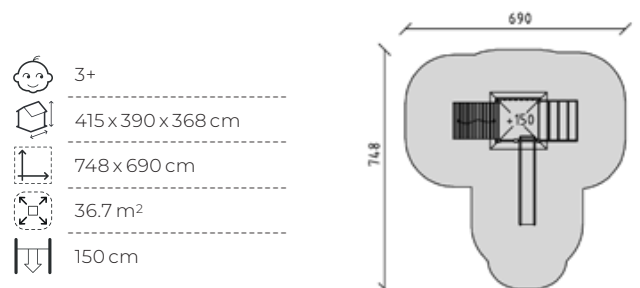

33320

Spielturm-Kombination
Ensemble de jeux
Combinazione di torrette

CHF 8'640.-