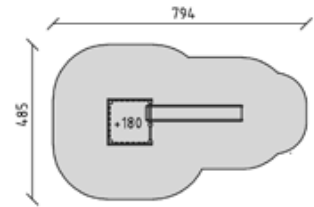

- 3+
- 424 x 145 x 266 cm
- 794 x 485 cm
- 30.5 m²
- 180 cm