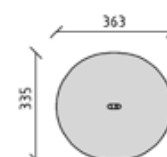

- 3+
- 43x16x86 cm
- 363x335 cm
- 9.75 m²
- 30 cm