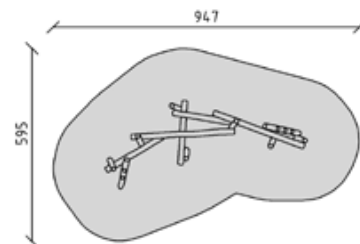

40380

Zauberwald
Fôret magique
Foresta incantata

CHF 2'300.-

-  3+
-  267 x 168 x 216 cm
-  587 x 489 cm
-  22.85 m²
-  55 cm

40385

Elfensteg
Pont des elfes
Passarella

CHF 6'575.-

-  3+
-  625 x 273 x 216 cm
-  947 x 595 cm
-  38.75 m²
-  99 cm