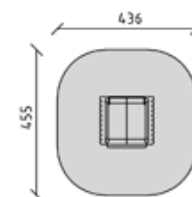

32780

Kiosk
Kiosque
Chiosco

CHF 2'870.-

-  1+
-  172 x 159 x 160 cm
-  455 x 436 cm
-  17.9 m²

32790

Kiosk
Kiosque
Chiosco

CHF 2'870.-

-  1+
-  172 x 159 x 160 cm
-  455 x 436 cm
-  17.9 m²