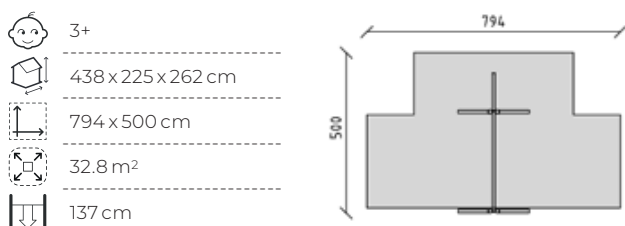

32152

Schaukelgerüst
Construction de balançoire
Altalena

CHF 1'805.-