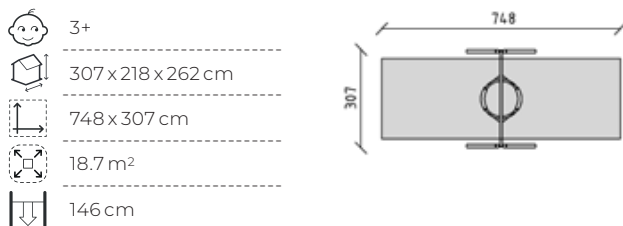

32215

Vogelnestschaukel
Balançoire nid d'oiseau
Altalena nido d'uccelli

CHF 3'645.-