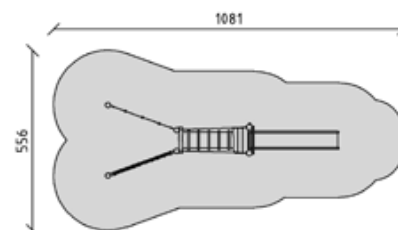

- 3+
- 721 x 235 x 270 cm
- 1081 x 556 cm
- 43.6 m²
- 150 cm