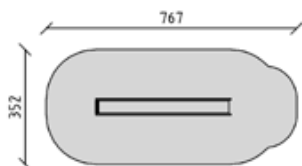

- 1+
- 417 x 52 x 298 cm
- 767 x 352 cm
- 24.35 m²
- 100 cm