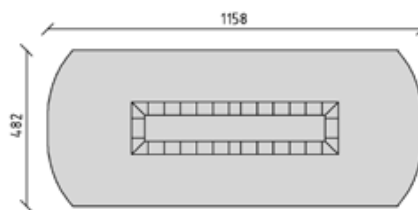

75901

Trampolin Track
Trampoline Track
Trampolino track

CHF 20'240.-

- 3+
- 638x162x5 cm
- 482x1158 cm
- 53.85 m²
- 100 cm

75902

Trampolin Track
Trampoline Track
Trampolino track

CHF 26'560.-

- 3+
- 838x162x5 cm
- 482x1358 cm
- 63.5 m²
- 100 cm