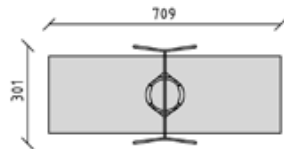

62100

Kombischaukelgerüst
Construction de balançoire combinée
Combinazione d'altalena

CHF 4'130.-

62700

Vogelnestschaukel
Balançoire nid d'oiseau
Altalena con nido d'uccelli

CHF 3'140.-

-  3+
-  301x196x230 cm
-  709x301 cm
-  16.85 m²
-  134 cm