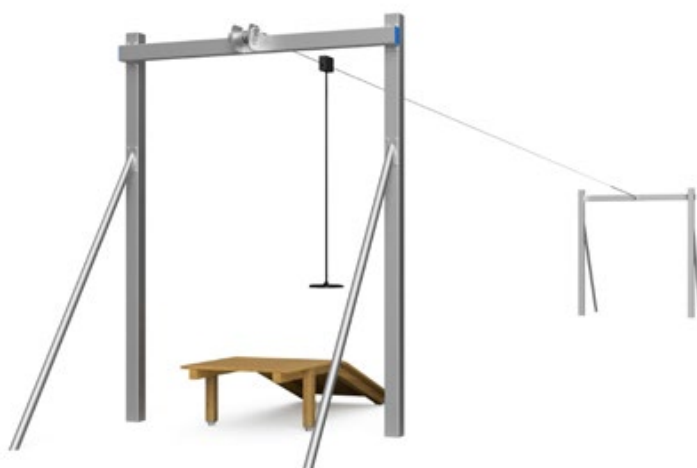

62910

Seilbahn mit Startrampe 15 m
Télépherique avec rampe de départ 15 m
Teleferica con rampa di lancio 15 m

CHF 7'185.-

-  3+
-  1889 x 281 x 370 cm
-  1889 x 409 cm
-  67.05 m²
-  140 cm

62911

Seilbahn mit Startrampe 20 m
Télépherique avec rampe de départ 20 m
Teleferica con rampa di lancio 20 m

CHF 7'300.-

-  3+
-  2389 x 281 x 370 cm
-  2389 x 409 cm
-  87.05 m²
-  140 cm

62912

Seilbahn mit Startrampe 25 m
Télépherique avec rampe de départ 25 m
Teleferica con rampa di lancio 25 m

CHF 7'415.-

-  3+
-  2889 x 281 x 370 cm
-  2889 x 409 cm
-  107.05 m²
-  140 cm