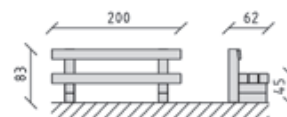

200 x 62 x 83 cm