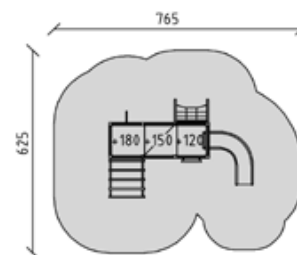

CHF 30'770.-

-  3+
-  576 x 555 x 342 cm
-  905 x 896 cm
-  58.15 m²
-  180 cm

5

38435

Spielturm-Kombination Mati/Tomi
 Ensemble de jeux Mati/Tomi
 Combinazione di torrete Mati/Tomi

CHF 24'580.-

-  3+
-  445 x 305 x 342 cm
-  765 x 625 cm
-  40.25 m²
-  180 cm