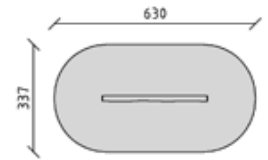

- 3+
- 330 x 18 x 41 cm
- 630 x 337 cm
- 19.05 m²
- 55 cm