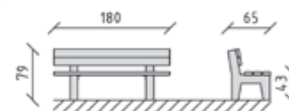

80482

Parktisch Lärche
Table de parc mélèze
Tavolo larice

CHF 1'440.-

 180x78x73 cm

80620

Parkbank Kiefer
Banc de parc pin
Panchina pino

CHF 900.-

 180x65x79 cm