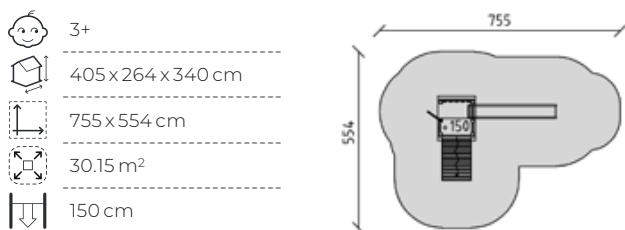

CHF 11'650.-

-  1+
-  428 x 390 x 340 cm
-  778 x 690 cm
-  37.3 m²
-  150 cm

54260

Spielturm-Kombination
Ensemble de jeux
Combinazione di torrete

CHF 6'400.-

54256

Spielturm-Kombination
Ensemble de jeux
Combinazione di torrete