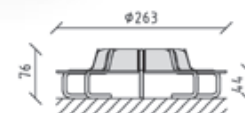

263x263x76 cm