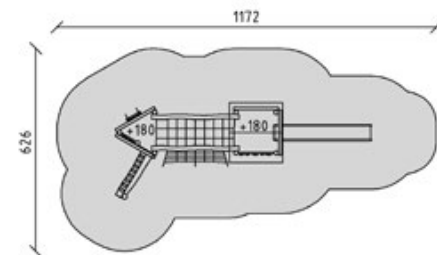

42540

Spielturm-Kombination
Ensemble de jeux
Combinazione di torrette

CHF 19'055.-