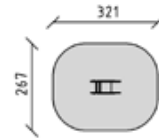

52700

Ente
Canard
Anatra

CHF 955.-

-  3+
-  87 x 45 x 97 cm
-  320 x 270 cm
-  7.8 m²
-  60 cm

52750

Ente doppelt
Canard double
Anatra doppia

CHF 1'045.-

-  1+
-  68 x 40 x 92 cm
-  300 x 270 cm
-  7.25 m²
-  60 cm