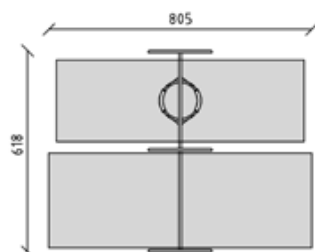

- 3+
- 618x198x269 cm
- 805x618 cm
- 42.4 m²
- 149 cm