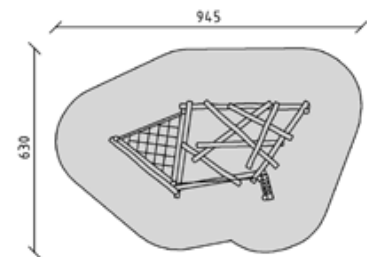

40278-050

Balancier-Parcours lasiert
Parcours d'équilibre glacé
Percorso d'equilibrio

CHF 9'950.-

- 3+
- 619x310x180 cm
- 945x630 cm
- 46.7 m²
- 100 cm