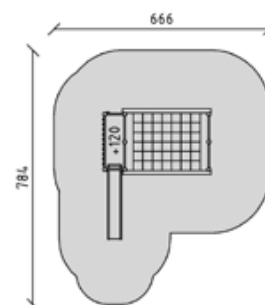

20400-100

Äntra mit Rutschbahn
Aentra avec toboggan
Aentra con scivolo

CHF 6'985.-

- 3+
- 404 x 336 x 203 cm
- 784 x 666 cm
- 40.8 m²
- 196 cm