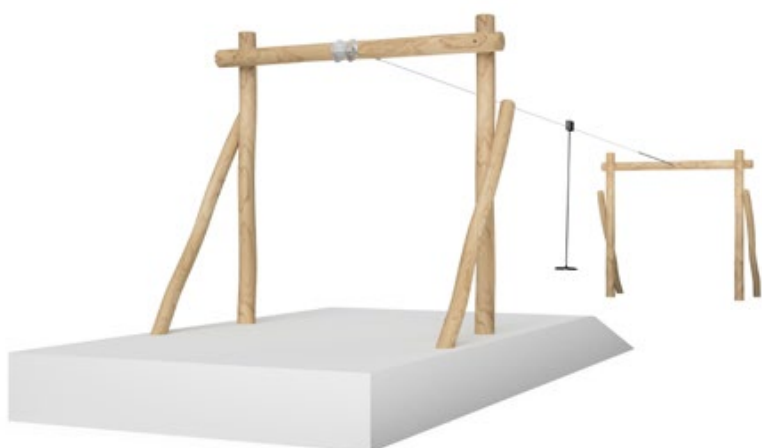

CHF 5'440.-**40191**

Vogelnest- und Dschungelschaukel
Balançoire nid d'oiseau et de jungle
Altalena nido d'uccelli

CHF 7'970.-

40200

Seilbahn 15 m
Télépherique 15 m
Teleferica 15 m

CHF 6'575.-

-  3+
-  1810 x 330 x 310 cm
-  1810 x 400 cm
-  64.35 m²
-  137 cm

40201

Seilbahn 20 m
Télépherique 20 m
Teleferica 20 m

CHF 6'685.-

-  3+
-  2310 x 330 x 310 cm
-  2310 x 400 cm
-  84.35 m²
-  137 cm

40210

Seilbahn mit Startrampe 15 m
Télépherique avec rampe de départ 15 m
Teleferica con rampa di lancio 15 m