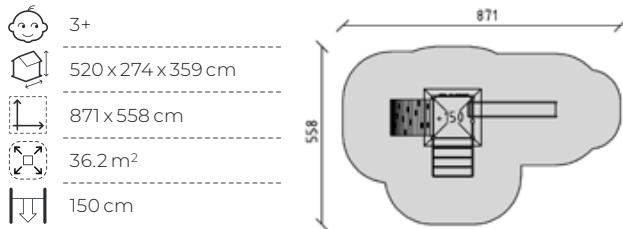

28160

Spielturm-Kombination
Ensemble de jeux
Combinazione di torrette

CHF 9'840.-