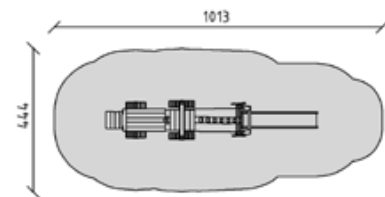

43940

Traktor
Tracteur
Trattore

CHF 18'680.-

- 3+
- 653 x 120 x 223 cm
- 1013 x 444 cm
- 37.25 m²
- 120 cm

6