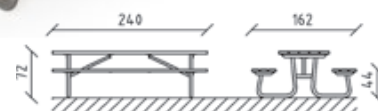

240x162x72 cm