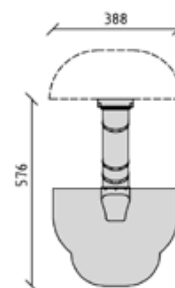

1

17020

Röhrenrutschbahn
Toboggan en tube
Scivolo tubo

CHF 6'250.-

- 1+
- 376x109x271 cm
- 576x388 cm
- 9.65 m²
- 100 cm

17030

Röhrenrutschbahn
Toboggan en tube
Scivolo tubo

CHF 6'675.-

- 1+
- 390x109x291 cm
- 590x388 cm
- 9.65 m²
- 100 cm