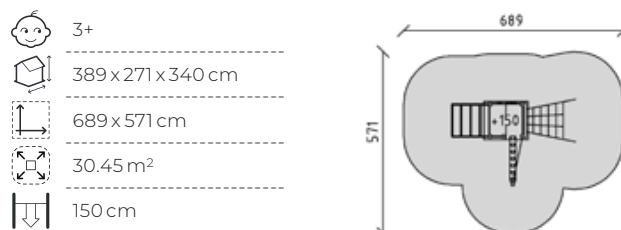

54256

Spielturm-Kombination
Ensemble de jeux
Combinazione di torrete

CHF 6'460.-