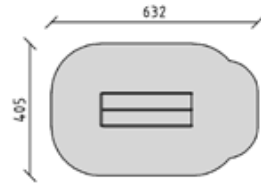

17030 18

10050

Doppelrutsche
Toboggan double
Scivolo doppio

CHF 2'980.-

-  1+
-  282 x 105 x 205 cm
-  632 x 405 cm
-  22.95 m²
-  100 cm

10060

Breitrutschbahn
Toboggan large
Scivolo largo

CHF 2'665.-

-  1+
-  287 x 105 x 206 cm
-  637 x 405 cm
-  23.2 m²
-  100 cm

10070

Breitrutschbahn
Toboggan large
Scivolo largo

CHF 2'845.-

-  1+
-  360 x 105 x 256 cm
-  710 x 405 cm
-  26.15 m²
-  100 cm

10080

Rutschbahn
Toboggan
Scivolo