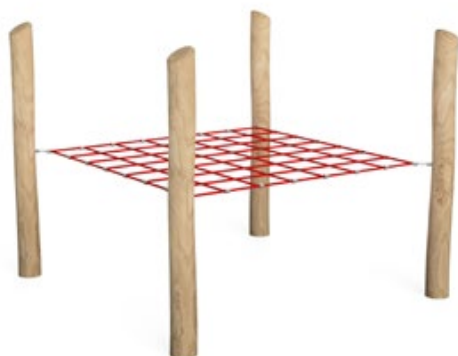

40590

Flächennetz
Filet carré
Rete quadra

CHF 2'645.-

- 3+
- 243 x 243 x 200 cm
- 562 x 562 cm
- 29.15 m²
- 100 cm