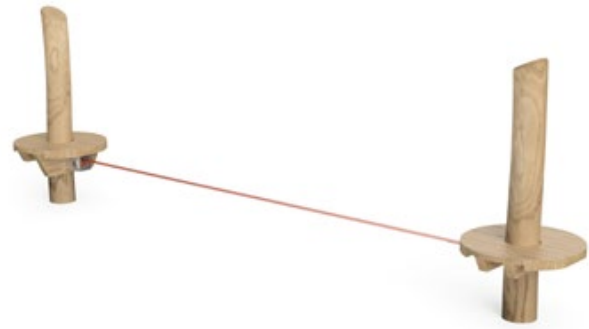

40682

Slackline
Slackline
Slackline

CHF 2'575.-