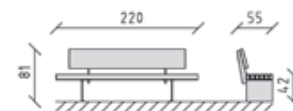

84740

Parkbank
Banc de parc
Panchina

CHF 995.-

 180x58x72cm

84760

Parkbank Lärche
Banc de parc mélèze
Panchina larice

CHF 2'365.-

 220x55x81cm