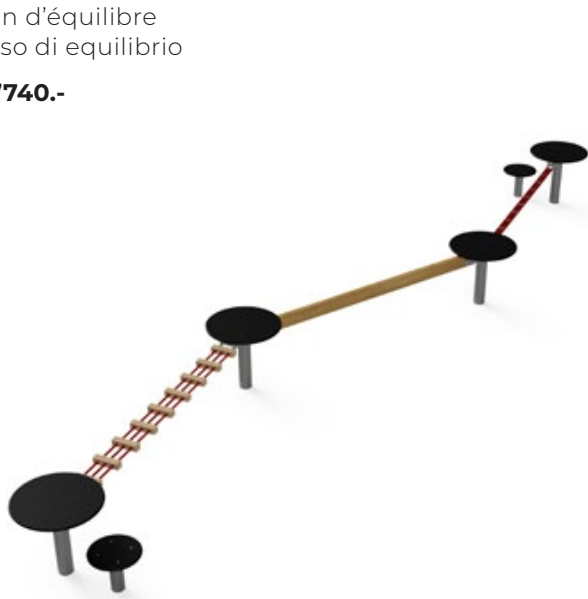

66450

Balancierpoller
Bollard d'équilibre
Bitte di equilibrio

CHF 200.-

-  1+
-  35 x 35 x 20 cm
-  335 x 335 cm
-  8.85 m²
-  40 cm

66460

Balancierpfad
Chemin d'équilibre
Percorso di equilibrio

CHF 4'740.-