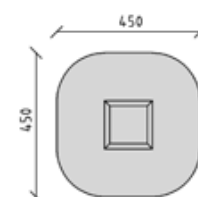

- 1+
- 150 x 150 x 25 cm
- 450 x 450 cm
- 18.35 m²
- 25 cm