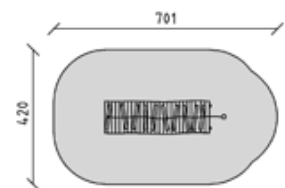

- 3+
- 381 x 104 x 360 cm
- 701 x 420 cm
- 26.1 m²
- 25 cm