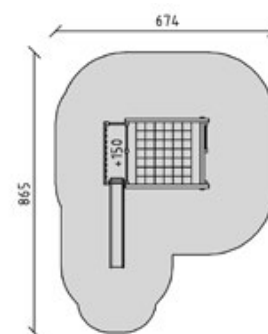

3

30200-100

Kombiturner mit Rutschbahn
Combi-Gymnaste avec toboggan
Combi ginnasta con scivolo

CHF 7'675.-

-  3+
-  461 x 324 x 235 cm
-  865 x 674 cm
-  45.6 m²
-  225 cm

30340-100

Kombiturner
Combi-Gymnaste
Combi ginnasta