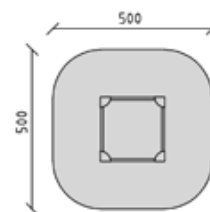

-  1+
-  200 x 200 x 24 cm
-  500 x 500 cm
-  23.1 m²
-  22 cm

50080

Sandkasten
Bac à sable
Sabbiera

CHF 1'025.-

-  1+
-  250 x 250 x 24 cm
-  550 x 550 cm
-  28.35 m²
-  22 cm

50100

Sandkasten
Bac à sable
Sabbiera