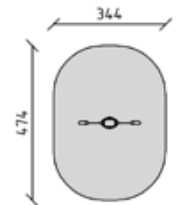

- 1+
- 191 x 35 x 145 cm
- 474 x 344 cm
- 14.4 m²
- 84 cm