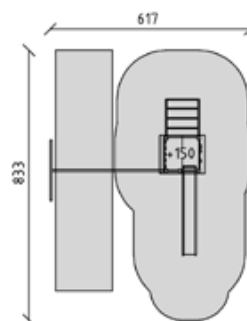

54600

Spielturm-Kombination
Ensemble de jeux
Combinazione di torrete

CHF 7'150.-

	3+
	483 x 478 x 340 cm
	833 x 617 cm
	42.05 m²
	150 cm