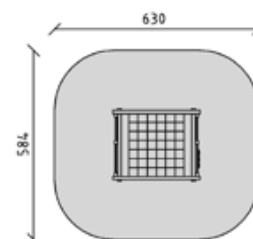

30200-100

Kombiturner mit Rutschbahn
Combi-Gymnaste avec toboggan
Combi ginnasta con scivolo

CHF 7'675.-

- 3+
- 461 x 324 x 235 cm
- 865 x 674 cm
- 45.6 m²
- 225 cm

30340-100

Kombiturner
Combi-Gymnaste
Combi ginnasta

CHF 5'050.-

- 3+
- 270 x 224 x 205 cm
- 630 x 584 cm
- 34.05 m²
- 195 cm