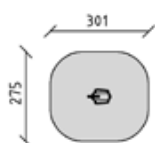

52150

Seehund
Phoque
Foca

CHF 915.-

- 3+
- 86 x 45 x 97 cm
- 315 x 270 cm
- 7.65 m²
- 60 cm

52160

Flugzeug
Avion
Aereo

CHF 1'285.-

- 1+
- 106 x 91 x 62 cm
- 336 x 321 cm
- 9.95 m²
- 60 cm

52400

Papagei
Perroquet
Pappagallo

CHF 935.-

- 3+
- 71 x 45 x 92 cm
- 301 x 275 cm
- 7.45 m²
- 60 cm

52500

Frosch
Grenouille
Rana

CHF 1'025.-

- 1+
- 74 x 42 x 75 cm
- 300 x 270 cm
- 7.25 m²
- 60 cm