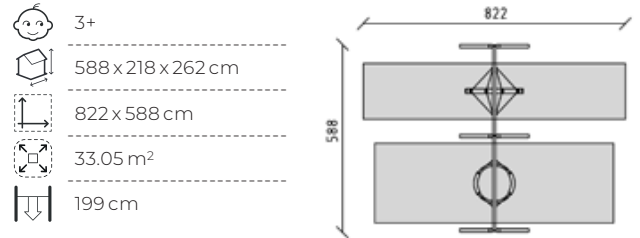

32210

Vogelnest- und Dschungelschaukel
Nid d'oiseau et balançoire de jungle
Altalena giungla con nido d'uccelli

CHF 6'365.-