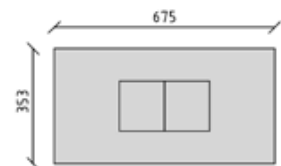

- 5+
- 275x153x76 cm
- 353x675 cm
- 23.85 m²