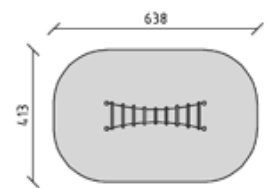

- 3+
- 318x93x72 cm
- 638x413 cm
- 24 m²
- 72 cm