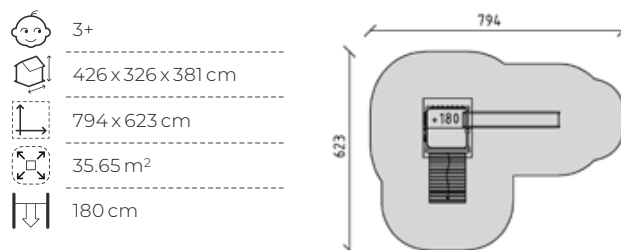

28350

Spielturm-Kombination
Ensemble de jeux
Combinazione di torrete

CHF 9'355.-