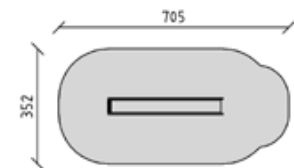

150

-  1+
-  287 x 52 x 203 cm
-  636 x 352 cm
-  19.7 m²
-  100 cm

10410

Rutschbahn
Toboggan
Scivolo

CHF 2'745.-

200

-  1+
-  355 x 52 x 253 cm
-  705 x 352 cm
-  22.15 m²
-  100 cm

10420