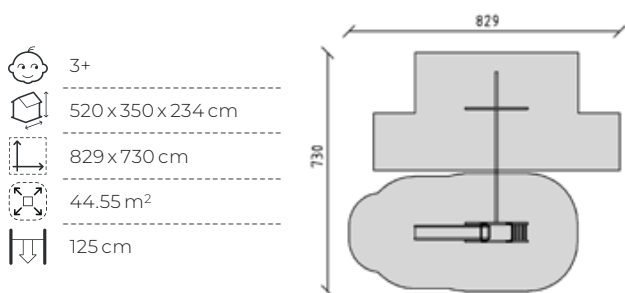

61615

Kombischaukelgerüst
Construction de balançoire combinée
Combinazione d'altalena

CHF 4'360.-