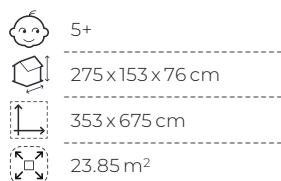

71400

Tennistisch de Luxe
Table de tennis de Luxe
Tavolo da tennis de luxe

CHF 3'980.-