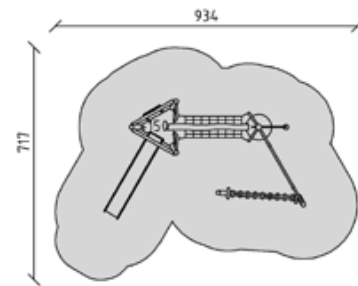

42620

Balancier-Parcours Stahl/Robinie
Parcours d'équilibre acier/robinier
Percorso di equilibrio

CHF 20'340.-