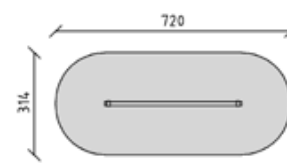

- 1+
- 420x15x48 cm
- 720x314 cm
- 20.7 m²
- 47 cm