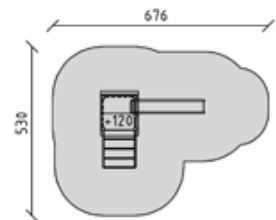

CHF 3'950.-

-  3+
-  326x118x203 cm
-  676x 418 cm
-  23.1 m²
-  120 cm

54210

Spielturm-Kombination
Ensemble de jeux
Combinazione di torrete

CHF 5'395.-

-  3+
-  326x241x310 cm
-  676x 530 cm
-  27.45 m²
-  120 cm