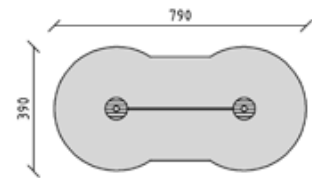

- 5+
- 470 x 70 x 150 cm
- 790 x 390 cm
- 26 m²
- 47 cm