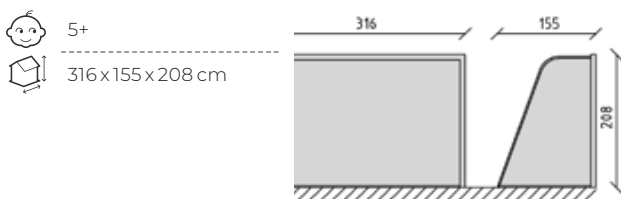

75150

Kleinfeldtor
But pour petit terrain
Goal di calcio per campo piccolo

CHF 1'270.-