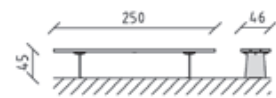

CHF 1'170.-

 200x46x45 cm

82266

Parkbank Teret Lärche roh
Banc de parc Teret mélèze brut
Panchina Teret larice crudo

CHF 1'270.-

 250x46x45 cm

82267

Parkbank Teret Lärche roh
Banc de parc Teret mélèze brut
Panchina Teret larice crudo