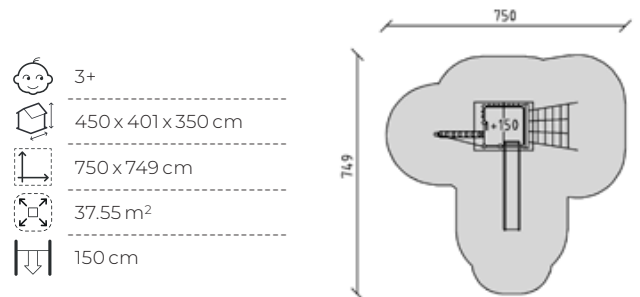

28170

Spielturm-Kombination
Ensemble de jeux
Combinazione di torrette

CHF 8'080.-