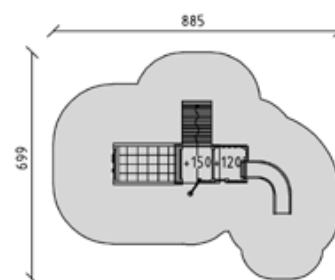

54276

Spielturm-Kombination
Ensemble de jeux
Combinazione di torrette

CHF 12'825.-

- 3+
- 551 x 349 x 340 cm
- 885 x 699 cm
- 43.9 m²
- 200 cm