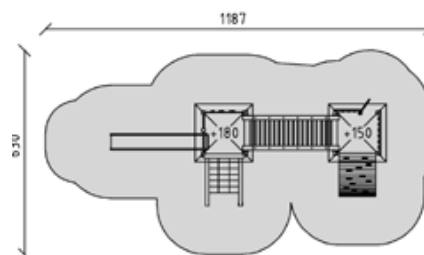

35415

Wikingerturm
Tour viking
Torre vichinga

CHF 7'870.-

-  1+
-  375 x 328 x 301 cm
-  700 x 627 cm
-  32 m²
-  120 cm

35440

Spielturm-Kombination
Ensemble de jeux
Combinazione di torrete

CHF 17'875.-

-  3+
-  853 x 330 x 399 cm
-  1187 x 630 cm
-  57.45 m²
-  180 cm