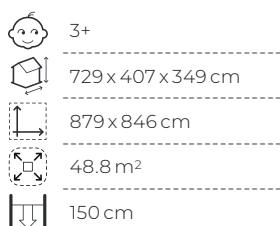

42505

Spielturm-Kombination
Ensemble de jeux
Combinazione di torrette

CHF 10'435.-