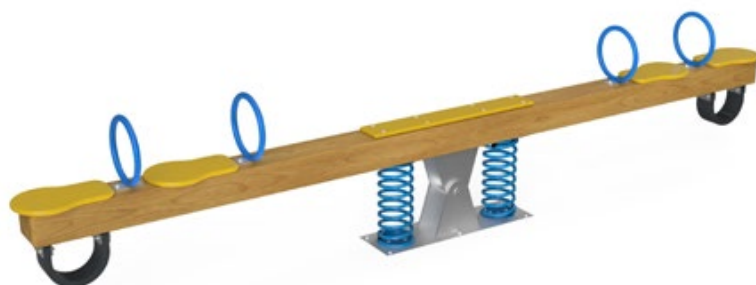

53230

Federwippe
Bascule à ressort
Dondolo a molla foca

CHF 2'695.-

- 3+
- 409 x 29 x 85 cm
- 609 x 226 cm
- 12.9 m²
- 86 cm