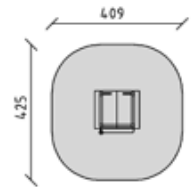

32800

Kiosk
Kiosque
Chiosco

CHF 2'465.-

-  1+
-  172 x 159 x 159 cm
-  455 x 436 cm
-  17.9 m²

32850

Kiosk
Kiosque
Chiosco

CHF 3'040.-

-  1+
-  140 x 136 x 176 cm
-  425 x 409 cm
-  15.45 m²
-  30 cm