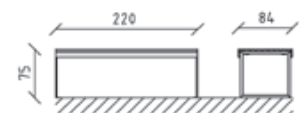

Parktisch Lärche roh
Table de parc mélèze brut
Tavolo parco larice crudo

CHF 1'465.-

 220x84x75 cm

84790

Parkbank Lärche roh
Banc de parc mélèze brut
Panchina larice crudo

CHF 1'580.-
 180x64x90 cm
**84794**