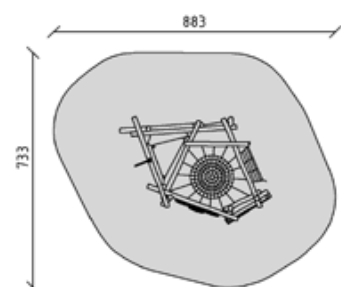

- 5+
- 476 x 335 x 250 cm
- 883 x 733 cm
- 50.1 m²
- 210 cm