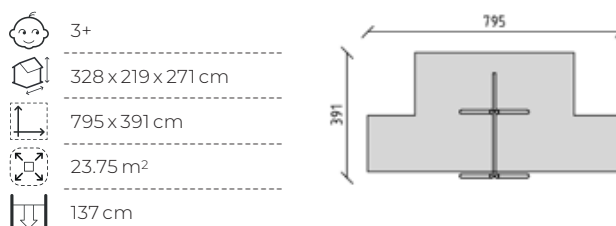

27651

Schaukelgerüst
Construction de balançoire
Altalena

CHF 2'025.-