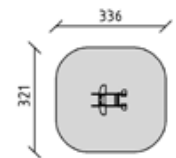

52150

Seehund
Phoque
Foca

CHF 915.-

-  3+
-  86 x 45 x 97 cm
-  315 x 270 cm
-  7.65 m²
-  60 cm

52160

Flugzeug
Avion
Aereo

CHF 1'285.-

-  1+
-  106 x 91 x 62 cm
-  336 x 321 cm
-  9.95 m²
-  60 cm