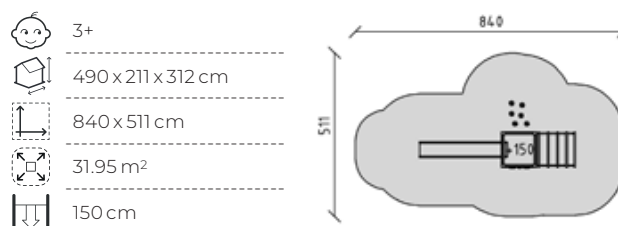

38220

Spielturm-Kombination Jano
Ensemble de jeux Jano
Combinazione di torrete Jano

CHF 11'940.-