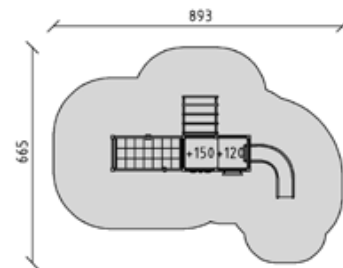

38440

Spielturm-Kombination Mati/Jano
Ensemble de jeux Mati/Jano
Combinazione di torrete Mati/Jano

CHF 22'955.-

- 3+
- 564 x 315 x 312 cm
- 893 x 665 cm
- 42.5 m²
- 193 cm

5