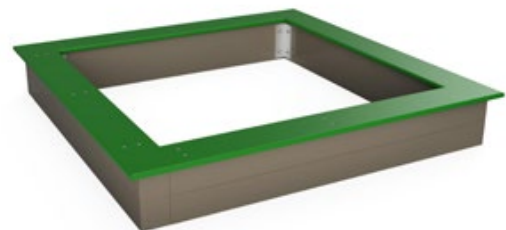

CHF 1'290.-

-  1+
-  250 x 250 x 25 cm
-  550 x 550 cm
-  28.35 m²
-  25 cm

50150

Sandkasten nach Mass
Bac à sable sur mesure
Sabbiera su misura

CHF 145.- / m

50200

Sandkasten
Bac à sable
Sabbiera

CHF 995.-