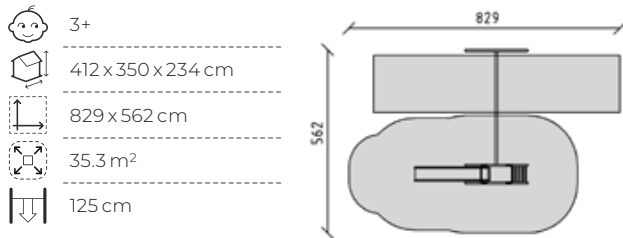

61500

Kombischaukelgerüst
Construction de balançoire combinée
Combinazione d'altalena

CHF 3'485.-