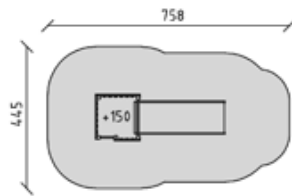

- 3+
- 408 x 145 x 236 cm
- 758 x 445 cm
- 29.45 m²
- 150 cm