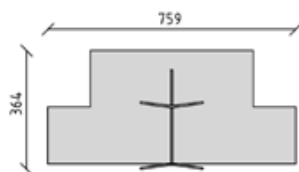

- 3+
- 306 x 196 x 234 cm
- 759 x 364 cm
- 21.95 m²
- 125 cm