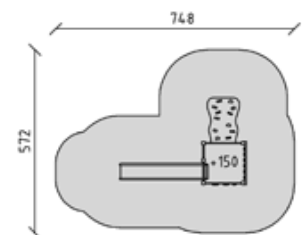

- 3+
- 398x272x236 cm
- 748x 572 cm
- 31.85 m²
- 150 cm