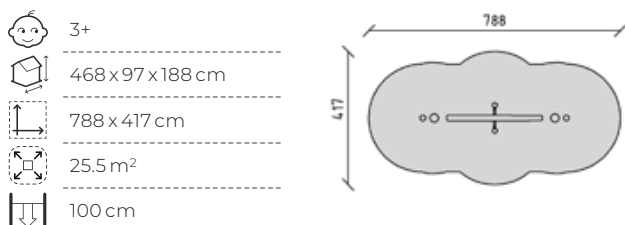

40510

Wippe
Bascule
Altalena

CHF 3'545.-