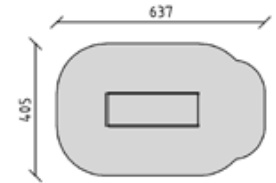

17030 18

10050

Doppelrutsche
Toboggan double
Scivolo doppio

CHF 2'980.-

-  1+
-  282 x 105 x 205 cm
-  632 x 405 cm
-  22.95 m²
-  100 cm

10060

Breitrutschbahn
Toboggan large
Scivolo largo

CHF 2'665.-

-  1+
-  287 x 105 x 206 cm
-  637 x 405 cm
-  23.2 m²
-  100 cm

10070

Breitrutschbahn
Toboggan large
Scivolo largo

CHF 2'845.-

-  1+
-  360 x 105 x 256 cm
-  710 x 405 cm
-  26.15 m²
-  100 cm

10080

Rutschbahn
Toboggan
Scivolo