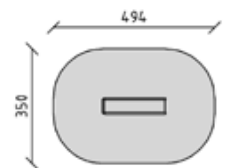

- 1+
- 195 x 50 x 145 cm
- 494 x 350 cm
- 15.4 m²
- 100 cm