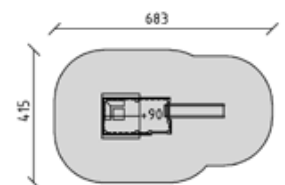

- 3+
- 384 x 139 x 280 cm
- 683 x 415 cm
- 24.55 m²
- 90 cm