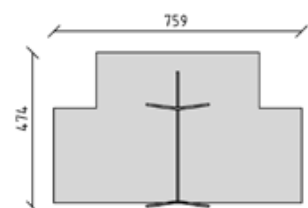

- 3+
- 416 x 196 x 234 cm
- 759 x 474 cm
- 30.6 m²
- 125 cm