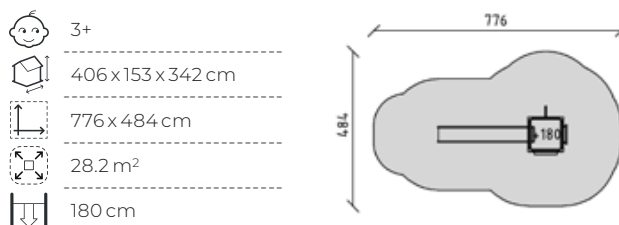

38305

Spielturm-Kombination Tomi
Ensemble de jeux Tomi
Combinazione di torrete Tomi

CHF 11'130.-