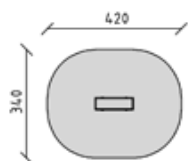

43850 180

43900 180

43910 180

43915 180

42800

Wasserrinne
Gouttière à l'eau
Grondaia d'acqua

CHF 1'190.-

-  3+
-  420 x 340 x 47 cm
-  120 x 40 cm
-  12.5 m²
-  71 cm