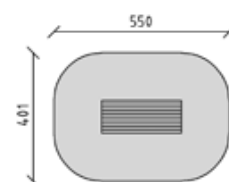

- 1+
- 250x101x58 cm
- 550x401 cm
- 20.1 m²
- 58 cm