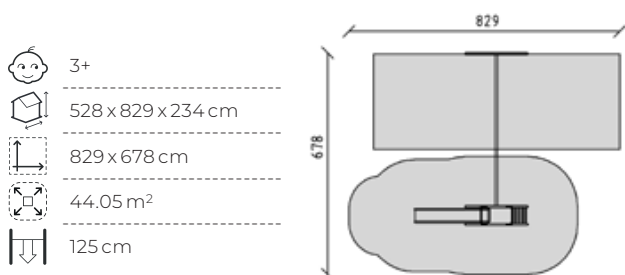

62000

Kombischaukelgerüst
Construction de balançoire combinée
Combinazione d'altalena

CHF 3'595.-