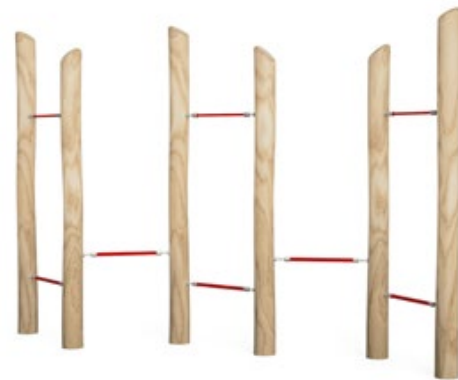

40528

Balancierbalken
Poutre d'équilibre
Trave di bilanciamento

CHF 995.-

-  3+
-  250 x 34 x 178 cm
-  570 x 354 cm
-  17.55 m²
-  40 cm

40540

Seillabyrinth
Labyrinthe avec cordes
Labirinto di corde

CHF 2'830.-