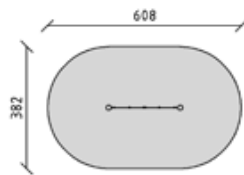

- 3+
- 242 x 18 x 238 cm
- 608 x 382 cm
- 20.1 m²
- 199 cm