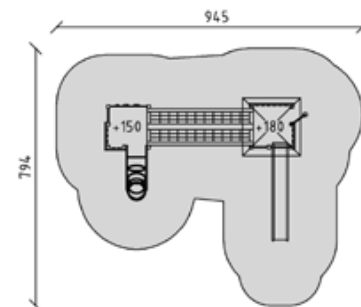

- 3+
- 625 x 440 x 400 cm
- 945 x 794 cm
- 53.95 m²
- 180 cm