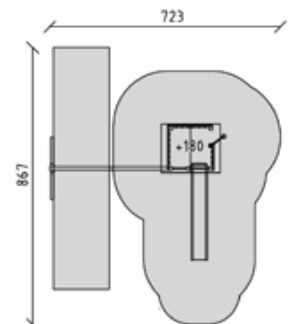

CHF 7'255.-

-  3+
-  427 x 184 x 380 cm
-  794 x 485 cm
-  30.5 m²
-  180 cm

34004

Spielturm-Kombination
Ensemble de jeux
Combinazione di torrete

CHF 8'220.-

-  3+
-  553 x 427 x 380 cm
-  867 x 723 cm
-  44.35 m²
-  180 cm