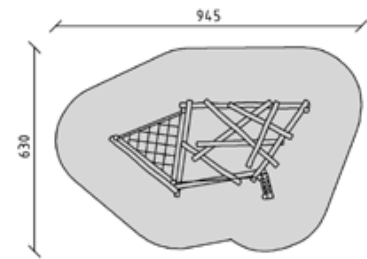

40278

Balancier-Parcours
Parcours d'équilibre
Percorso d'equilibrio

CHF 8'845.-

-  3+
-  619x310x180 cm
-  945x630 cm
-  46.7 m²
-  100 cm

6

40278-050

Balancier-Parcours lasiert
Parcours d'équilibre glacé
Percorso d'equilibrio