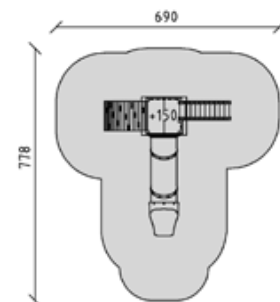

54258

Spielturm-Kombination
Ensemble de jeux
Combinazione di torrete

CHF 11'650.-

- 1+
- 428 x 390 x 340 cm
- 778 x 690 cm
- 37.3 m²
- 150 cm