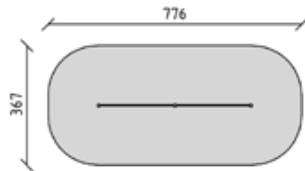

64400

Reck
Barre fixe
Sbarra fissa

CHF 2'250.-

- 3+
- 476 x 11 x 213 cm
- 776 x 367 cm
- 26.55 m²
- 200 cm

64600

Reck
Barre fixe
Sbarra fissa

CHF 1'380.-

- 3+
- 244 x 11 x 253 cm
- 597 x 420 cm
- 21.3 m²
- 240 cm

64800

Reck
Barre fixe
Sbarra fissa

CHF 310.-

- 3+
- 130 x 6 x 90 cm
- 300 x 200 cm
- 5.8 m²
- 90 cm

64900

Reck
Barre fixe
Sbarra fissa

CHF 355.-

- 3+
- 130 x 6 x 120 cm
- 300 x 200 cm
- 5.8 m²
- 120 cm