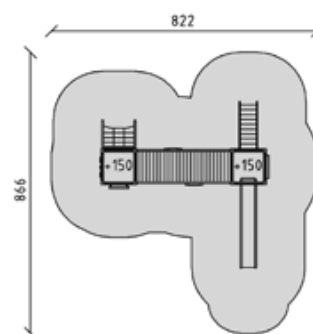

38410

Spielturm-Kombination Jano
Ensemble de jeux Jano
Combinazione di torrete Jano

CHF 25'890.-

- 1+
- 522 x 516 x 312 cm
- 866 x 822 cm
- 48.8 m²
- 150 cm