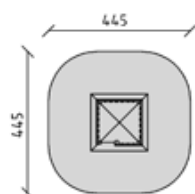

- 1+
- 178 x 178 x 216 cm
- 445 x 445 cm
- 17.9 m²
- 18 cm