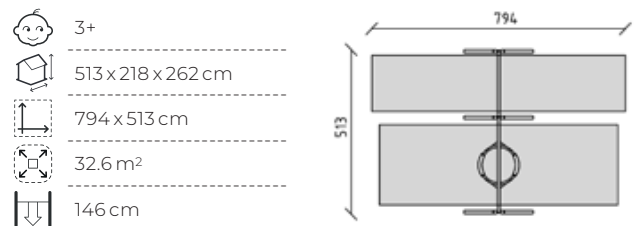

32220

Schaukelgerüst mit Vogelnest
Construction de balançoire avec nid d'oiseau
Altalena con nido d'uccelli

CHF 4'465.-