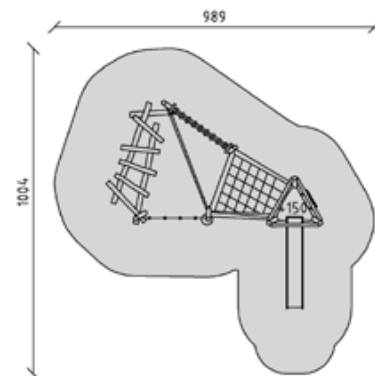

CHF 20'340.-

-  3+
-  623 x 370 x 426 cm
-  949 x 717 cm
-  48.6 m²
-  180 cm

42625

Balancier-Parcours Stahl/Robinie
 Parcours d'équilibre acier/robinier
 Percorso di equilibrio

CHF 19'990.-

-  3+
-  669 x 643 x 358 cm
-  1004 x 989 cm
-  61 m²
-  150 cm