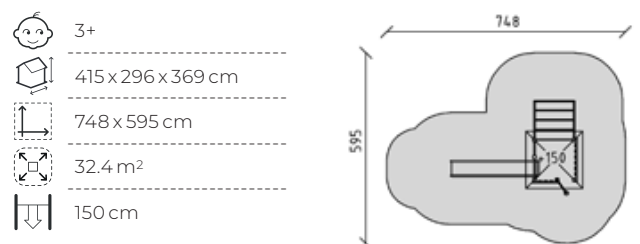

CHF 8'690.-

37515

Spielturm-Kombination Holz/Aluminium
 Ensemble de jeux bois/aluminium
 Torre alluminio/legno

CHF 9'315.-

-  3+
-  494 x 297 x 351 cm
-  845 x 578 cm
-  34.7 m²
-  150 cm

4

37525

Spielturm-Kombination Holz/Aluminium
 Ensemble de jeux bois/aluminium
 Torre alluminio/legno