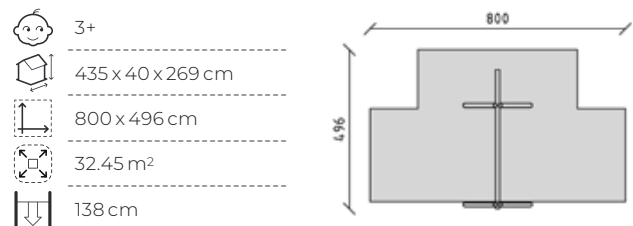

27720

Schaukelgerüst
Constructon de balançoire
Altalena

CHF 2'025.-