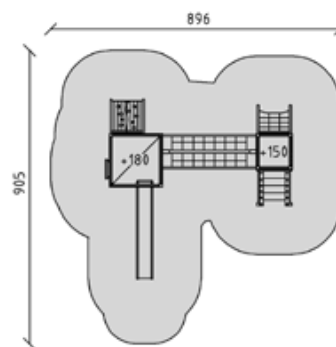

38430

Spielturm-Kombination Jano/Luka
Ensemble de jeux Jano/Luka
Combinazione di torrete Jano/Luka

CHF 30'770.-