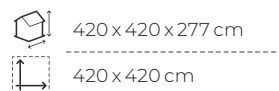

CHF 1'980.-

 320x320x277 cm
 320x320 cm

42711

Beschattungssystem Fix
Système d'ombrage fix
Protezione solare

CHF 2'100.-

42712

Beschattungssystem Fix
Système d'ombrage fix
Protezione solare

CHF 2'270.-