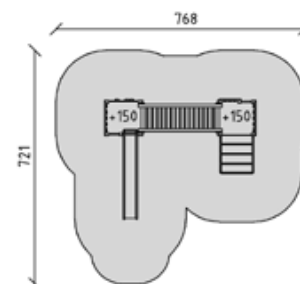

CHF 12'825.-

-  3+
-  551 x 349 x 340 cm
-  885 x 699 cm
-  43.9 m²
-  200 cm

54290

Spielturm-Kombination
 Ensemble de jeux
 Combinazione di torrette

CHF 9'615.-

-  3+
-  468 x 371 x 233 cm
-  768 x 721 cm
-  42.5 m²
-  150 cm