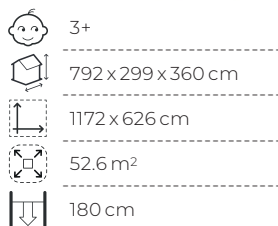

42540

Spielturm-Kombination
Ensemble de jeux
Combinazione di torrette

CHF 19'055.-