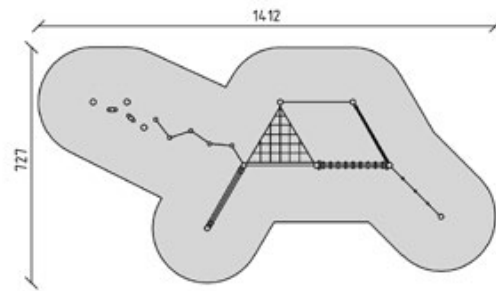

- 3+
- 1092 x 407 x 220 cm
- 1412 x 727 cm
- 67.05 m²
- 100 cm