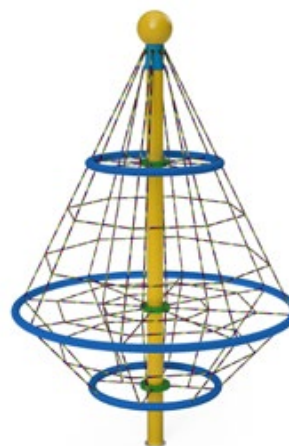

-  3+
-  210 x 210 x 309 cm
-  810 x 810 cm
-  51.55 m²
-  222 cm

67080

Drehbarer Kletterbaum Typ Ariane
 Arbre à grimper rotatif Typ Ariane
 Albero rampicante girevole tipo ariane

CHF 5'665.-

-  3+
-  210 x 210 x 324 cm
-  810 x 810 cm
-  51.55 m²
-  220 cm