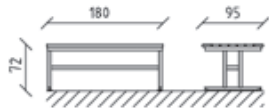

CHF 1'580.-

 180x95x72 cm

82260

Parkbank Teret Lärche roh
Banc de parc Teret mélèze brut
Panchina Teret larice crudo

CHF 1'530.-

 200x56x82 cm

82261

Parkbank Teret Lärche roh
Banc de parc Teret mélèze brut
Panchina Teret larice crudo