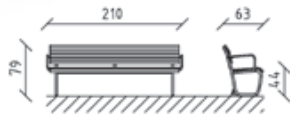

CHF 1'580.-

 200x63x79 cm

83482

Parkbank Lärche
Banc de parc mélèze
Panchina larice

CHF 1'620.-

 210x63x79 cm

83483

Parkbank Lärche
Banc de parc mélèze
Panchina larice