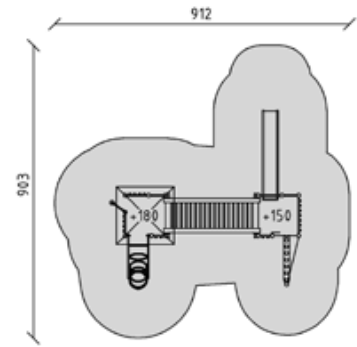

CHF 17'445.-

-  3+
-  802 x 511 x 350 cm
-  1102 x 860 cm
-  63.9 m²
-  150 cm

28720

Spielturm-Kombination
Ensemble de jeux
Combinazione di torrete

CHF 15'985.-

-  3+
-  592 x 553 x 389 cm
-  912 x 903 cm
-  54.95 m²
-  180 cm