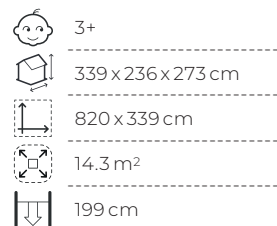

CHF 4'090.-**40152**

Dschungelschaukel
Balançoire de jungle
Altalena giungla

CHF 3'795.-

40161

Schaukelgerüst
Construction de balançoire
Altalena

CHF 2'270.-

-  3+
-  290 x 225 x 275 cm
-  790 x 290 cm
-  13.85 m²
-  136 cm