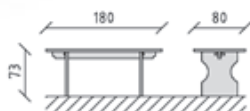

85110

Parkbank Kiefer
Banc de parc pin
Panchina pino

CHF 860.-

204x50x44 cm

85111

Parkbank Eiche
Banc de parc chêne
Panchina quercia

CHF 1'230.-

204x50x44 cm

85160

Tessinertisch Granit
Table tessinoise granit
Tavolo granito

CHF 2'205.-

180x80x73 cm

85180

Tessinerbank Granit
Banc tessinoise granit
Panchina granito

CHF 945.-

180x36x42 cm

85200

Parktisch Granit
Table de parc granit
Tavolo granito

CHF 2150.-

180x80x73 cm

85230

Parktisch Granit
Table de parc granit
Tavolo granito

CHF 2'185.-

180x80x73 cm