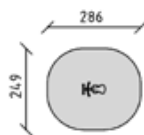

- 3+
- 70 x 44 x 98 cm
- 286 x 249 cm
- 6.1 m²
- 60 cm