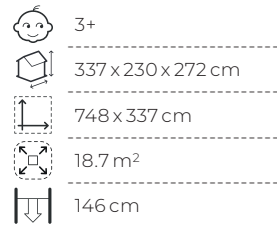

40102

Vogelnestschaukel
Balançoire nid d'oiseau
Altalena nido d'uccelli

CHF 4'245.-