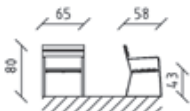

84790

Parkbank Lärche roh
Banc de parc mélèze brut
Panchina larice crudo

CHF 1'580.-

180x64x90 cm

84794

Parkbank Lärche roh
Banc de parc mélèze brut
Panchina larice crudo

CHF 1'015.-

160x58x80 cm

84796

Stuhl Lärche roh
Chaise mélèze brut
Sedia larice crudo

CHF 835.-

65x58x80 cm

84800

Stahlgitter Rundbank
Banc circulaire en treillis d'acier
Panchina circolare d'inferriata

CHF 5'625.-

263x263x76 cm

85000

Rundbank Kiefer
Banc circulaire pin
Panchina circolare pino

CHF 5'535.-

251x251x79 cm

85050

Rundbank Eiche
Banc circulaire chêne
Panchina circolare quercia

CHF 6'145.-

251x251x79 cm