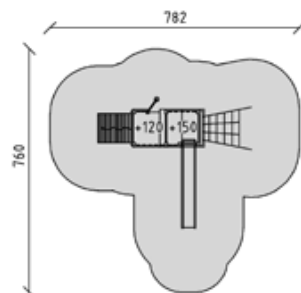

- 3+
- 482 x 411 x 340 cm
- 782 x 760 cm
- 39.7 m²
- 150 cm