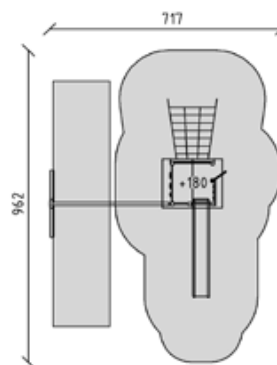

- 3+
- 612 x 547 x 380 cm
- 962 x 717 cm
- 51.4 m²
- 180 cm