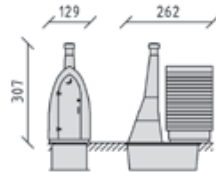

86800

Toilettensystem KL1
Système de toilettes KL1
Sistema di toilette KL1

CHF auf Anfrage / sur demande / su richiesta

262x129x307 cm

86810

Toilettensystem KL2 Standard
Système de toilettes KL2 standard
Sistema di toilette KL2 Standard

CHF auf Anfrage / sur demande / su richiesta

291x195x307 cm

86811

Toilettensystem KL2 pmr links
Système de toilettes KL2 pmr gauche
Sistema della toilette KL2 pmr sinistra

CHF auf Anfrage / sur demande / su richiesta

353x195x307 cm

86812

Toilettensystem KL2 pmr rechts
Système de toilettes KL2 pmr droit
Sistema della toilette KL2 pmr destra

CHF auf Anfrage / sur demande / su richiesta

353x195x307 cm

86805

Toilettensystem Mobil
Système de toilettes amovible
Sistema della toilette staccabile

CHF auf Anfrage / sur demande / su richiesta

320x180x289 cm

E01080

Rampe zu Toilettensystem Mobil
Rampe pour système de toilettes amovible
Rampa per sistema della toilette staccabile

CHF auf Anfrage / sur demande / su richiesta

650x430x289 cm