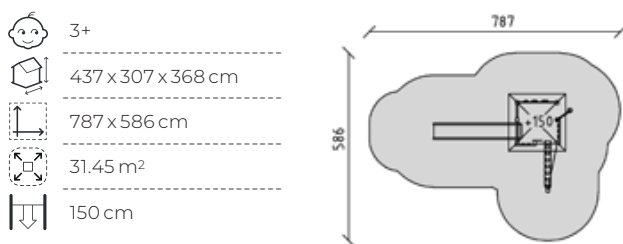

CHF 8'960.-

33320

Spielturm-Kombination
Ensemble de jeux
Combinazione di torrette

CHF 8'640.-

33340

Spielturm-Kombination
Ensemble de jeux
Combinazione di torrete

CHF 8'695.-

-  3+
-  554 x 184 x 351 cm
-  904 x 441 cm
-  31.55 m²
-  150 cm