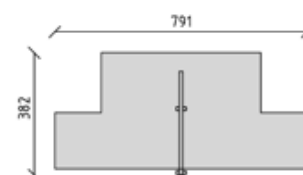

CHF 1'525.-

-  3+
-  325x33x257 cm
-  791x382 cm
-  23.2 m²
-  136 cm

31720

Schaukelgerüst
Construction de balançoire
Altalena

CHF 1'460.-

-  3+
-  325x33x257 cm
-  791x382 cm
-  23.2 m²
-  136 cm

31800

Schaukelgerüst
Construction de balançoire
Altalena