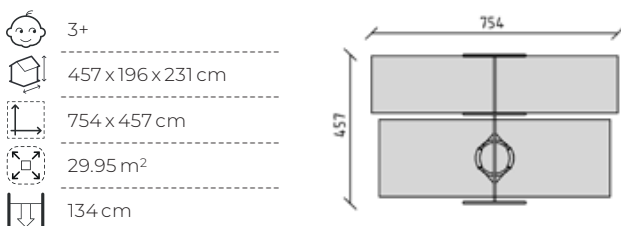

60700

Schaukelgerüst mit Vogelnest
Construction de balançoire avec nid d'oiseau
Altalena con nido d'uccelli

CHF 3'720.-