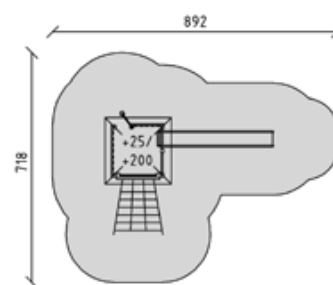

CHF 9'345.-

37530

Spielturm-Kombination Holz/Aluminium
 Ensemble de jeux bois/aluminium
 Torre alluminio/legno

CHF 14'320.-

-  3+
-  427 x 317 x 380 cm
-  794 x 618 cm
-  35.5 m²
-  180 cm

-  3+
-  528 x 384 x 439 cm
-  892 x 718 cm
-  43.7 m²
-  200 cm