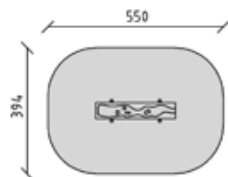

42814

Wasserrinne
Gouttière à l'eau
Grondaia d'acqua

CHF 750.-

-  3+
-  500 x 321 x 53 cm
-  200 x 21 cm
-  14.1 m²

50880

Wasserrinne
Gouttière à l'eau
Gronda

CHF 1'445.-

-  3+
-  250 x 74 x 74 cm
-  550 x 394 cm
-  79.7 m²
-  84 cm