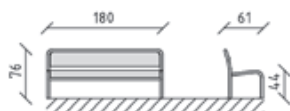

180x61x76 cm