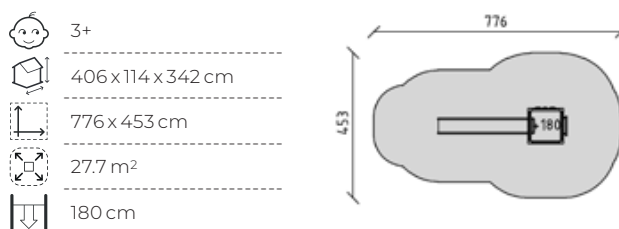

38320

Spielturm-Kombination Tomi
Ensemble de jeux Tomi
Combinazione di torrete Tomi

CHF 10'985.-