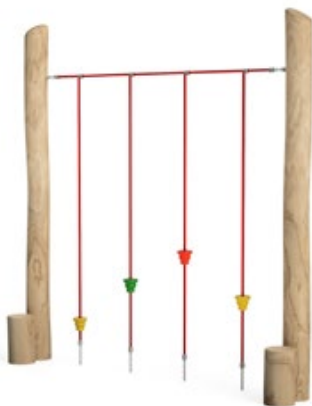

40560

Tellerbalance
Balançoire avec disques
Trave di equilibrio

CHF 2'085.-