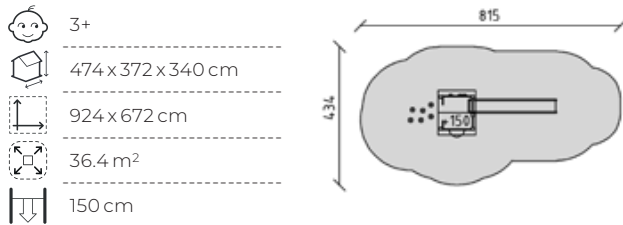

54262

Spielturm-Kombination
Ensemble de jeux
Combinazione di torrete

CHF 7'685.-