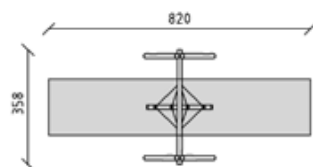

CHF 4'090.-**40152**

Dschungelschaukel
Balançoire de jungle
Altalena giungla

CHF 3'795.-

40161

Schaukelgerüst
Construction de balançoire
Altalena

CHF 2'270.-

-  3+
-  290 x 225 x 275 cm
-  790 x 290 cm
-  13.85 m²
-  136 cm