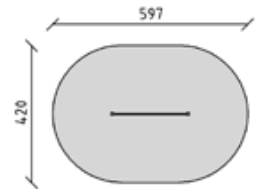

64400

Reck
Barre fixe
Sbarra fissa

CHF 2'250.-

- 3+
- 476 x 11 x 213 cm
- 776 x 367 cm
- 26.55 m²
- 200 cm

64600

Reck
Barre fixe
Sbarra fissa

CHF 1'380.-

- 3+
- 244 x 11 x 253 cm
- 597 x 420 cm
- 21.3 m²
- 240 cm

64800

Reck
Barre fixe
Sbarra fissa

CHF 310.-

- 3+
- 130 x 6 x 90 cm
- 300 x 200 cm
- 5.8 m²
- 90 cm

64900

Reck
Barre fixe
Sbarra fissa

CHF 355.-

- 3+
- 130 x 6 x 120 cm
- 300 x 200 cm
- 5.8 m²
- 120 cm