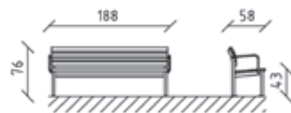

188x58x76 cm