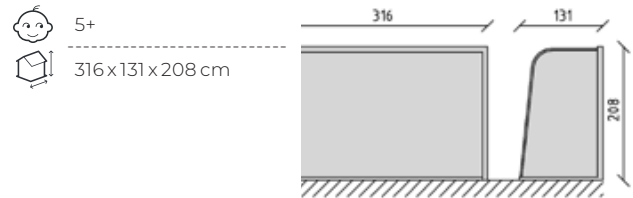

75000

Handballtor
But pour handball
Goal di pallamano

CHF 1'485.-