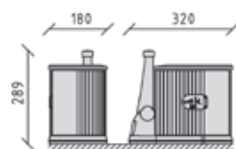

CHF auf Anfrage / sur demande / su richiesta

 353x195x307 cm

86805

Toilettensystem Mobil
 Système de toilettes amovible
 Sistema della toilette staccabile

CHF auf Anfrage / sur demande / su richiesta

 320x180x289 cm