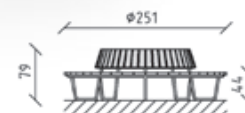

84790

Parkbank Lärche roh
Banc de parc mélèze brut
Panchina larice crudo

CHF 1'580.-

180x64x90 cm

84794

Parkbank Lärche roh
Banc de parc mélèze brut
Panchina larice crudo

CHF 1'015.-

160x58x80 cm

84796

Stuhl Lärche roh
Chaise mélèze brut
Sedia larice crudo

CHF 835.-

65x58x80 cm

84800

Stahlgitter Rundbank
Banc circulaire en treillis d'acier
Panchina circolare d'inferriata

CHF 5'625.-

263x263x76 cm

85000

Rundbank Kiefer
Banc circulaire pin
Panchina circolare pino

CHF 5'535.-

251x251x79 cm

85050

Rundbank Eiche
Banc circulaire chêne
Panchina circolare quercia

CHF 6'145.-

251x251x79 cm