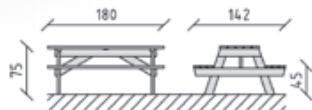

180x142x75 cm