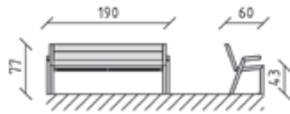

CHF 1'125.-

 180x39x42 cm

83445

Parkbank Lärche
Banc de parc mélèze
Panchina larice

CHF 1'245.-

 190x60x77 cm

83446

Stuhl Lärche
Chaise mélèze
Sedia larice