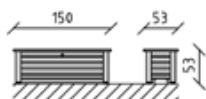

72100

Mühlespielbehälter
Caisse pour jeu de moulin
Recipiente per il mulino

CHF 1'245.-