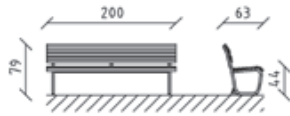

CHF 6'180.-

 230x200x45 cm

83480

Parkbank Lärche
Banc de parc mélèze
Panchina larice

CHF 1'355.-

 200x63x79 cm

83481

Parkbank Lärche
Banc de parc mélèze
Panchina larice