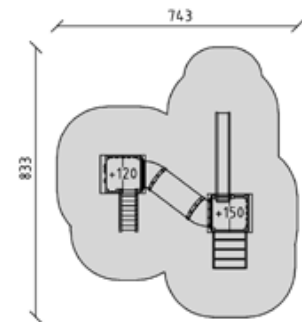

CHF 14'410.-

-  3+
-  459 x 405 x 340 cm
-  755 x 745 cm
-  44.1 m²
-  150 cm

54370

Spielturm-Kombination
Ensemble de jeux
Combinazione di torrete

CHF 15'595.-

-  1+
-  483 x 469 x 340 cm
-  833 x 743 cm
-  44.95 m²
-  150 cm