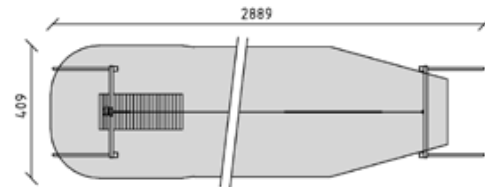

CHF 7'300.-

-  3+
-  2389 x 281 x 370 cm
-  2389 x 409 cm
-  87.05 m²
-  140 cm

62912

Seilbahn mit Startrampe 25 m
Télépherique avec rampe de départ 25 m
Teleferica con rampa di lancio 25 m

CHF 7'415.-

-  3+
-  2889 x 281 x 370 cm
-  2889 x 409 cm
-  107.05 m²
-  140 cm