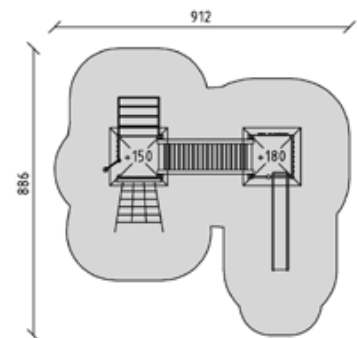

- 3+
- 611 x 536 x 389 cm
- 912 x 886 cm
- 58.8 m²
- 180 cm