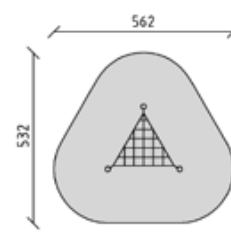

- 3+
- 242 x 212 x 180 cm
- 562 x 532 cm
- 22.5 m²
- 100 cm