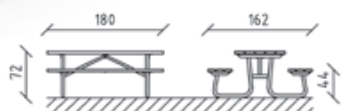

CHF 1'125.-

 180x109x60 cm

85370

Picknicktisch Kiefer
Table de pique-nique pin
Tavolo da picnic pino

CHF 1'465.-

 180x162x72 cm

85372

Picknicktisch Kiefer
Table de pique-nique pin
Tavolo da picnic pino