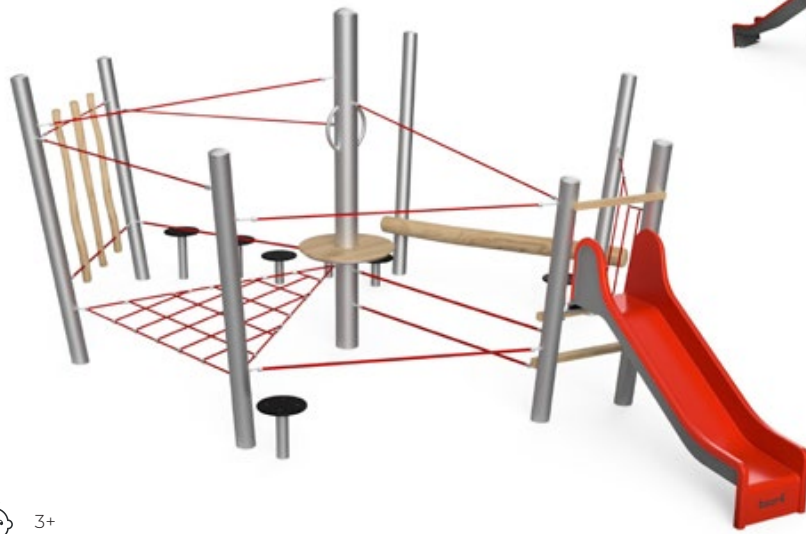

42665

Balancier-Parcours Stahl/Robinie
Parcours d'équilibre acier/robinier
Percorso di equilibrio

CHF 15'270.-

3+

713 x 527 x 286 cm

1023 x 847 cm

58.7 m²

90 cm

7