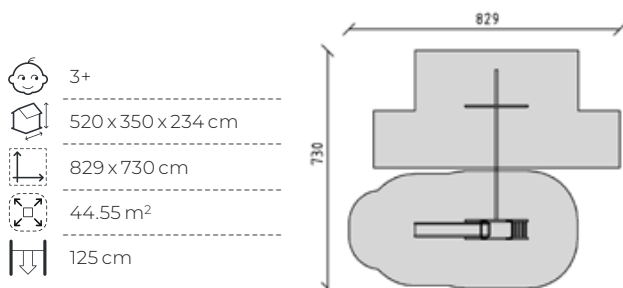

61520

Kombischaukelgerüst
Construction de balançoire combinée
Combinazione d'altalena

CHF 3'775.-