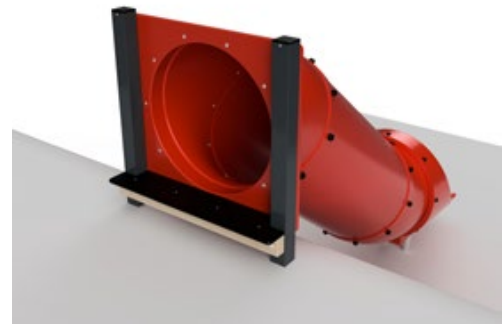

17000

Röhrenrutschbahn
Toboggan en tube
Scivolo tubo

CHF auf Anfrage / sur demande / su richiesta

17010

Röhrenrutschbahn
Toboggan en tube
Scivolo tubo

CHF 5'515.-

-  1+
-  337 x 109 x 241 cm
-  537 x 388 cm
-  9.65 m²
-  100 cm

1

17020

Röhrenrutschbahn
Toboggan en tube
Scivolo tubo

CHF 6'250.-

-  1+
-  376x109x271 cm
-  576x388 cm
-  9.65 m²
-  100 cm

17030

Röhrenrutschbahn
Toboggan en tube
Scivolo tubo

CHF 6'675.-