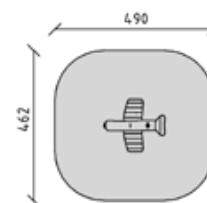

- 3+
- 190 x 162 x 87 cm
- 490 x 462 cm
- 20.7 m²
- 68 cm