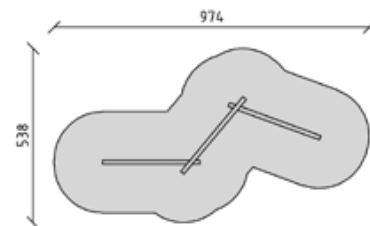

- 1+
- 674 x 238 x 51 cm
- 974 x 538 cm
- 32.6 m²
- 51 cm