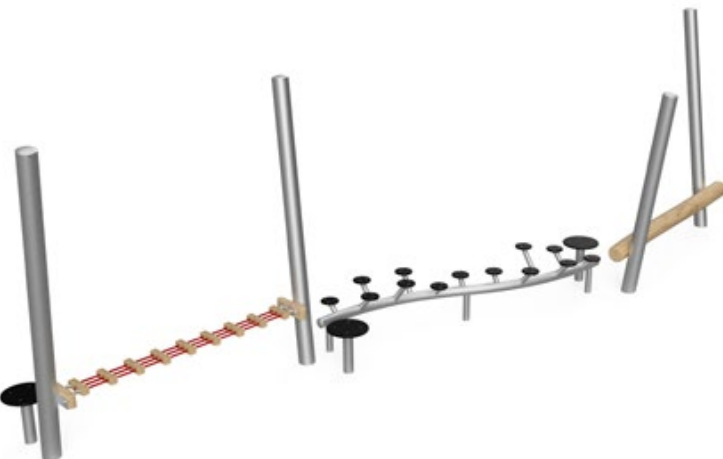

42662

Balancier-Parcours Stahl/Robinie
Parcours d'équilibre acier/robinier
Percorso di equilibrio

CHF 7'155.-