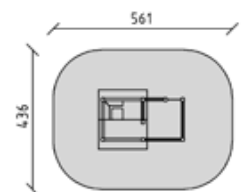

32860

Spielhaus
Maisonette de jeux
Casa ludica

CHF 3'685.-

-  1+
-  186 x 151 x 196 cm
-  436 x 436 cm
-  17.1 m²
-  17 cm

32862

Spielhaus mit Balkon
Maisonette de jeux avec balcon
Casa ludica

CHF 5'495.-

-  1+
-  269 x 186 x 196 cm
-  561 x 436 cm
-  22.55 m²
-  17 cm