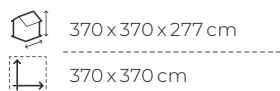

CHF 1'980.-

 320x320x277 cm
 320x320 cm

42711

Beschattungssystem Fix
Système d'ombrage fix
Protezione solare

CHF 2'100.-

42712

Beschattungssystem Fix
Système d'ombrage fix
Protezione solare

CHF 2'270.-