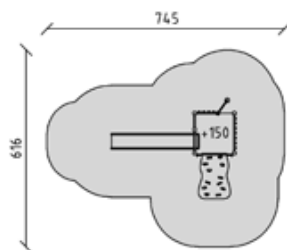

- 3+
- 394 x 315 x 261 cm
- 745 x 616 cm
- 32.35 m²
- 150 cm