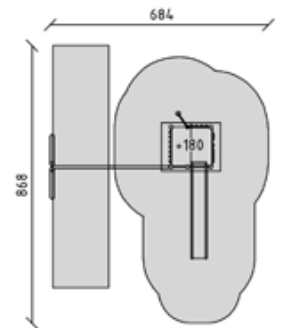

- 3+
- 513 x 462 x 380 cm
- 868 x 684 cm
- 44.1 m²
- 180 cm