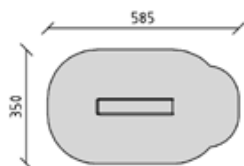

CHF 1'280.-

-  1+
-  195 x 50 x 145 cm
-  494 x 350 cm
-  15.4 m²
-  100 cm

10090

Rutschbahn
Toboggan
Scivolo

CHF 1'370.-

-  1+
-  225 x 50 x 175 cm
-  585 x 350 cm
-  17.9 m²
-  100 cm

10100

Rutschbahn
Toboggan
Scivolo