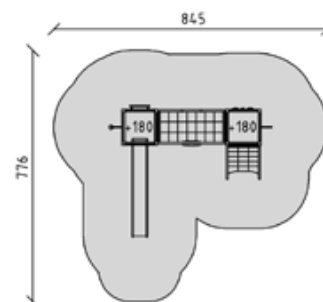

38415

Spielturm-Kombination Tomi
Ensemble de jeux Tomi
Combinazione di torrete Tomi

CHF 24'095.-

- 3+
- 505 x 406 x 342 cm
- 845 x 776 cm
- 46 m²
- 180 cm