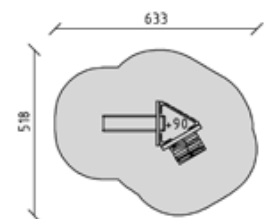

41210

Seilaufstieg
Rampe avec cordage
Rampa con corde

CHF 2'865.-

- 3+
- 342 x 77 x 300 cm
- 663 x 397 cm
- 24.05 m²
- 45 cm

41215

Sägeaufstieg
Tronc avec marches en cœur
Trave rampicante scanalata

CHF 1'555.-

- 3+
- 264 x 37 x 300 cm
- 584 x 357 cm
- 18.3 m²
- 45 cm

41216

Sägeaufstieg
Tronc avec marches en cœur
Trave rampicante scanalata

CHF 1'730.-

- 3+
- 361 x 37 x 330 cm
- 684 x 357 cm
- 21.85 m²
- 45 cm

41900

Spielturm-Kombination
Ensemble de jeux
Combinazione di torrete

CHF 5'325.-

- 3+
- 324 x 199 x 219 cm
- 634 x 520 cm
- 24 m²
- 90 cm