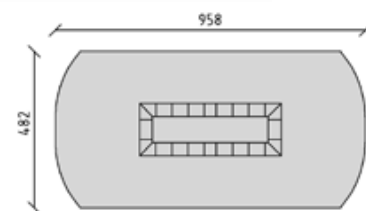

75600

Torgewicht
Poids pour but
Peso per goal

CHF 475.-

3+
 100x13x5cm

75800

Torgewicht
Poids pour but
Peso per goal

CHF 495.-

5+
 50x23x13cm

75900

Trampolin Track
Trampoline Track
Trampolino track

CHF 13'920.-

3+
 438x162x5cm
 482x958cm
 44.25 m²
 100cm