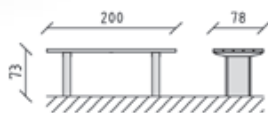

200x78x73 cm