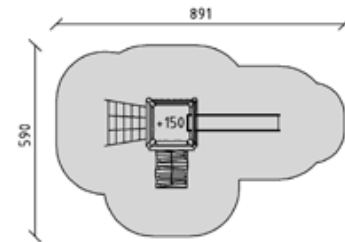

Spielturm-Kombination Stahl/Robinie
 Ensemble de jeux acier/robinier
 Combinazione di torrete

CHF 13'390.-

-  3+
-  541 x 278 x 318 cm
-  891 x 590 cm
-  38.55 m²
-  150 cm

7

42600

Balancier-Parcours Stahl/Robinie
 Parcours d'équilibre acier/robinier
 Percorso di equilibrio