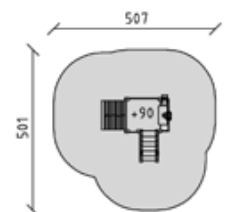

50840

Sandspielanlage
 Jeux de sable
 Gioco di sabbia

CHF 6'130.-

 3+
 262 x 180 x 281 cm
 545 x 480 cm
 21.65 m²
 90 cm

50841

Sandspielanlage
 Jeux de sable
 Gioco di sabbia

CHF 5'545.-

 1+
 220 x 211 x 233 cm
 507 x 501 cm
 21 m²
 90 cm