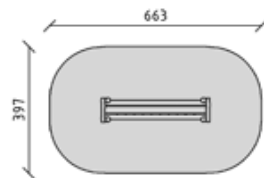

41210

Seilaufstieg
Rampe avec cordage
Rampa con corde

CHF 2'865.-

- 3+
- 342 x 77 x 300 cm
- 663 x 397 cm
- 24.05 m²
- 45 cm

41215

Sägeaufstieg
Tronc avec marches en cœur
Trave rampicante scanalata

CHF 1'555.-

- 3+
- 264 x 37 x 300 cm
- 584 x 357 cm
- 18.3 m²
- 45 cm

41216

Sägeaufstieg
Tronc avec marches en cœur
Trave rampicante scanalata

CHF 1'730.-

- 3+
- 361 x 37 x 330 cm
- 684 x 357 cm
- 21.85 m²
- 45 cm

41900

Spielturm-Kombination
Ensemble de jeux
Combinazione di torrete

CHF 5'325.-

- 3+
- 324 x 199 x 219 cm
- 634 x 520 cm
- 24 m²
- 90 cm