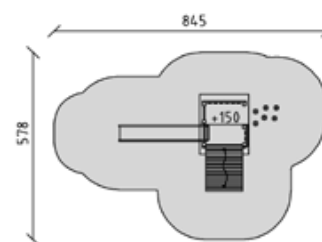

CHF 8'690.-

37515

Spielturm-Kombination Holz/Aluminium
 Ensemble de jeux bois/aluminium
 Torre alluminio/legno

CHF 9'315.-

-  3+
-  494 x 297 x 351 cm
-  845 x 578 cm
-  34.7 m²
-  150 cm

4

37525

Spielturm-Kombination Holz/Aluminium
 Ensemble de jeux bois/aluminium
 Torre alluminio/legno