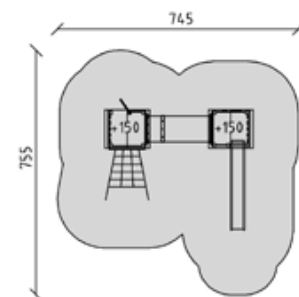

54360

Spielturm-Kombination
Ensemble de jeux
Combinazione di torrette

CHF 14'410.-

- 3+
- 459 x 405 x 340 cm
- 755 x 745 cm
- 44.1 m²
- 150 cm