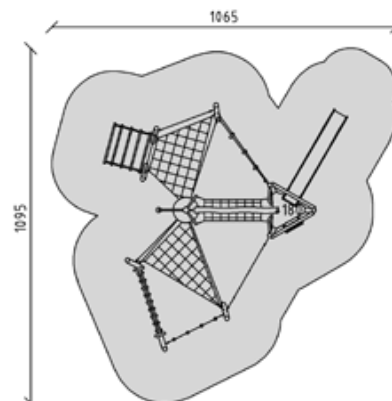

- 5+
- 766 x 754 x 456 cm
- 1095 x 1065 cm
- 81.1 m²
- 190 cm