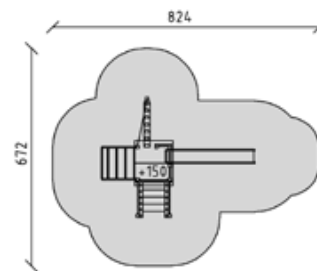

54264

Spielturm-Kombination
Ensemble de jeux
Combinazione di torrete

CHF 7'735.-