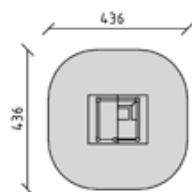

- 1+
- 186 x 151 x 196 cm
- 436 x 436 cm
- 17.1 m²
- 17 cm