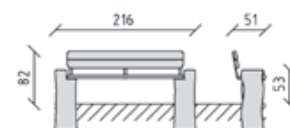

48010

Teenagerbank Robinie
Banc teenager robinier
Banco teenager robinia

CHF 1'290.-

 220x60x128 cm

80040

Parkbank Lärche roh
Banc de parc mélèze brut
Panchina larice crudo

CHF 1'350.-

 200x59x83 cm