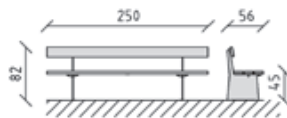

250x56x82 cm