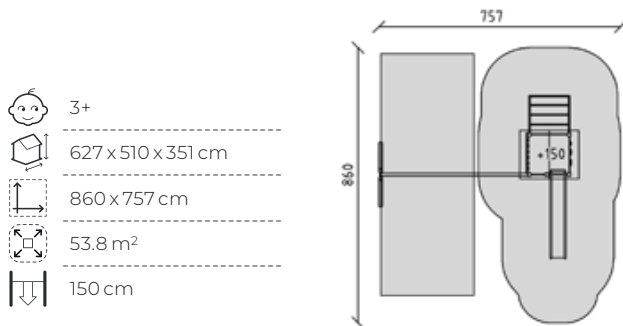

33311

Spielturm-Kombination
Ensemble de jeux
Combinazione di torrette

CHF 8'800.-