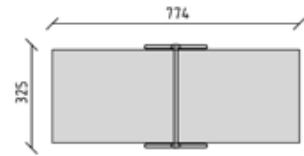

- 3+
- 325 x 195 x 240 cm
- 774 x 325 cm
- 22.55 m²
- 131 cm