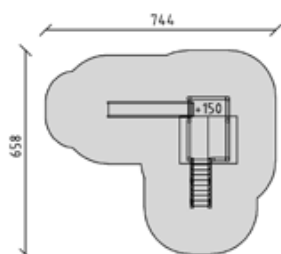

35350

Spielturm-Kombination
Ensemble de jeux
Combinazione di torrete

CHF 9'490.-

-  1+
-  419 x 308 x 368 cm
-  750 x 591 cm
-  33.9 m²
-  150 cm

35410

Schwedenturm
Tour svedoise
Torre svedese

CHF 8'855.-

-  1+
-  418 x 358 x 351 cm
-  744 x 658 cm
-  34.6 m²
-  150 cm