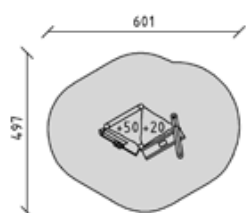

3+
270x175 x245 cm
601x497 cm
22.1 m²
81 cm