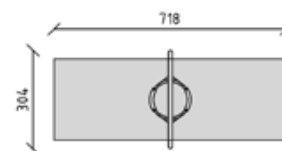

-  3+
-  304x129x236 cm
-  718x304 cm
-  17.95 m²
-  138 cm

60120

Schaukelgerüst Cube
 Construction de balançoire Cube
 Altalena Cube

CHF 1'810.-

-  3+
-  209x14x236 cm
-  765x209 cm
-  13.4 m²
-  129 cm

60122