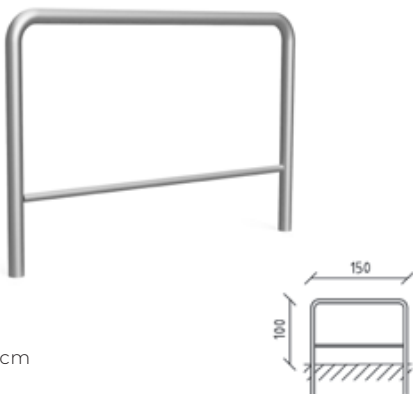

89400

Begrenzungsbogen
Borne en tube arquée
Arco di delimitazione

CHF 275.-