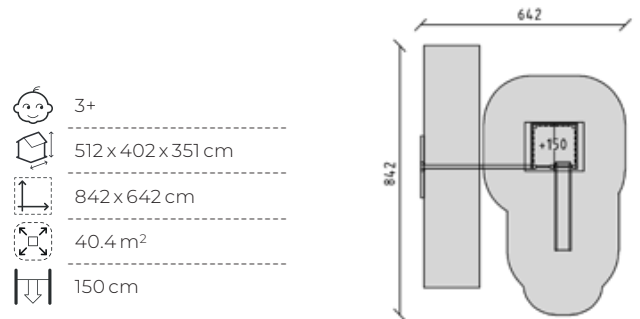

37501

Spielturm-Kombination Holz/Aluminium
Ensemble de jeux bois/aluminium
Torre alluminio/legno

CHF 7'560.-