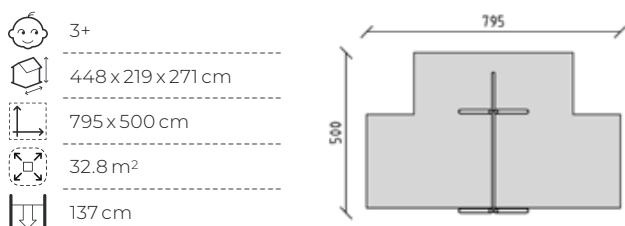

27752

Schaukelgerüst
Construction de balançoire
Altalena

CHF 2'055.-