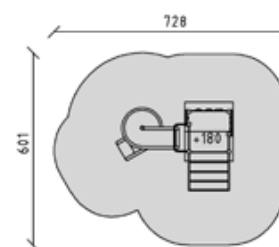

CHF 8'875.-

-  3+
-  427 x 317 x 381 cm
-  794 x 618 cm
-  35.6 m²
-  180 cm

34050

Spielturm-Kombination
Ensemble de jeux
Combinazione di torrete

CHF 11'790.-

-  3+
-  367 x 277 x 381 cm
-  728 x 601 cm
-  36.2 m²
-  200 cm