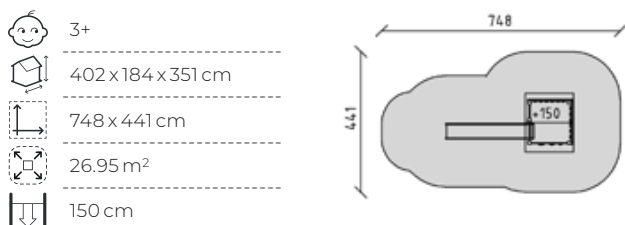

33304

Spielturm-Kombination
Ensemble de jeux
Combinazione di torrete

CHF 6'600.-