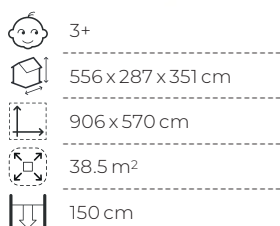

33306

Spielturm-Kombination
Ensemble de jeux
Combinazione di torrete

CHF 8'095.-