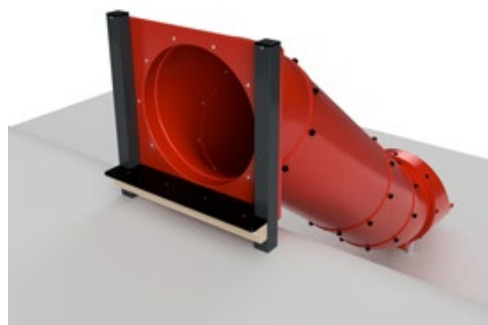

1

17020

Röhrenrutschbahn
Toboggan en tube
Scivolo tubo

CHF 6'250.-

- 1+
- 376x109x271 cm
- 576x388 cm
- 9.65 m²
- 100 cm

17030

Röhrenrutschbahn
Toboggan en tube
Scivolo tubo

CHF 6'675.-

- 1+
- 390x109x291 cm
- 590x388 cm
- 9.65 m²
- 100 cm