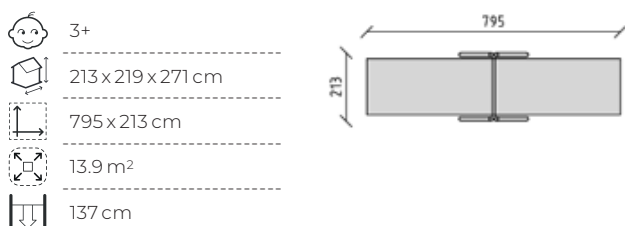

27650

Schaukelgerüst
Construction de balançoire
Altalena

CHF 1'615.-