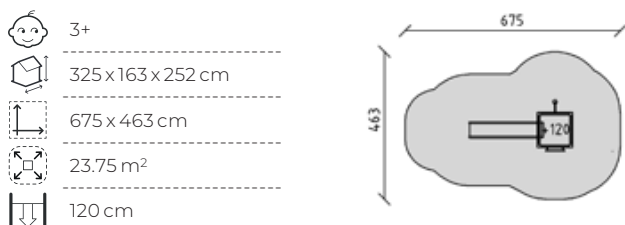

38100

Spielturm-Kombination Mati
Ensemble de jeux Mati
Combinazione di torrete Mati

CHF 9'255.-