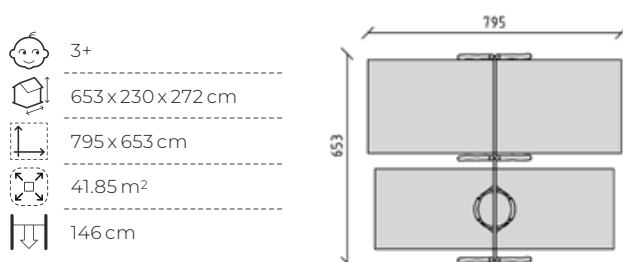

40182

Schaukelgerüst mit Vogelnest
Construction de balançoire avec nid d'oiseau
Altalena con nido d'uccelli

CHF 5'440.-