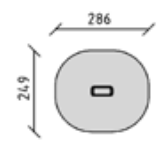

- 3+
- 66 x 29 x 52 cm
- 286 x 249 cm
- 6.1 m²
- 60 cm