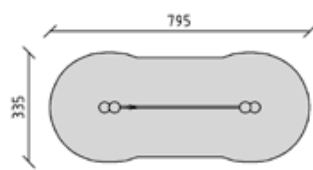

- 5+
- 495 x 35 x 50 cm
- 795 x 335 cm
- 23.3 m²
- 50 cm