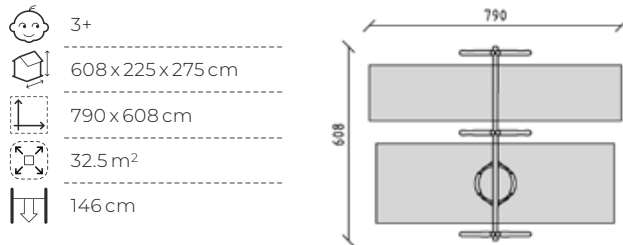

40176

Schaukelgerüst mit Vogelnest
Construction de balançoire avec nid d'oiseau
Altalena nido d'uccelli

CHF 6'145.-