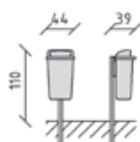

86600

Papierkorb
Corbeille à déditus
Pattumiera

CHF 300.-

44x39x110 cm

86620

Papierkorb
Corbeille à déditus
Pattumiera

CHF 245.-

44x39x76 cm

86630

Papierkorb
Corbeille à papier
Pattumiera

CHF 300.-

44x39x110 cm

86640

Papierkorb
Corbeille à papier
Pattumiera

CHF 245.-

44x39x110 cm

86700

Papierkorb
Corbeille à déditus
Pattumiera

CHF 300.-

44x39x110 cm

86720

Papierkorb
Corbeille à déditus
Pattumiera

CHF 245.-

44x39x76 cm