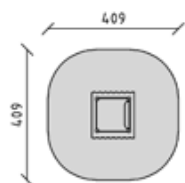

- 1+
- 147 x 133 x 179 cm
- 409 x 409 cm
- 14.8 m²
- 17 cm