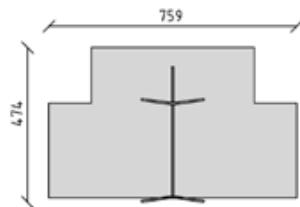

- 3+
- 416 x 196 x 234 cm
- 759 x 474 cm
- 30.6 m²
- 125 cm