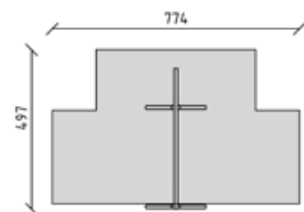

- 3+
- 440 x 190 x 240 cm
- 774 x 497 cm
- 32 m²
- 131 cm