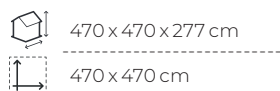

42713

Beschattungssystem Fix
Système d'ombrage fix
Protezione solare

CHF 2'455.-