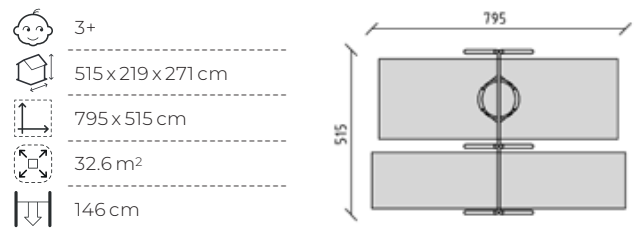

27830

Schaukelgerüst mit Vogelnest
Construction de balançoire avec nid d'oiseau
Altalena con nido d'uccelli

CHF 4'810.-