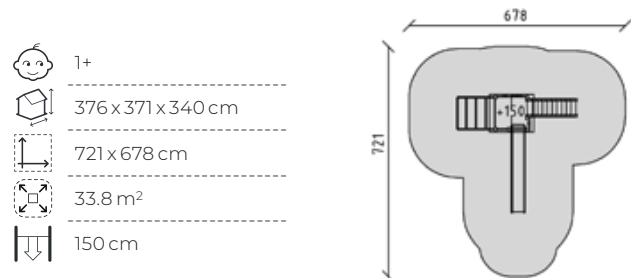

54270

Spielturm-Kombination
Ensemble de jeux
Combinazione di torrete

CHF 7'845.-