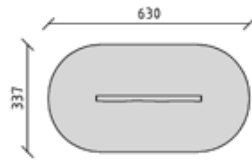

CHF 1'090.-

-  3+
-  225x16x180 cm
-  325x300 cm
-  9.5 m²
-  150 cm

40750

Balancierbalken
Poutre d'équilibre
Trave di equilibrio

CHF 675.-

-  3+
-  330 x 18 x 40 cm
-  630 x 337 cm
-  19.05 m²
-  40 cm

40760