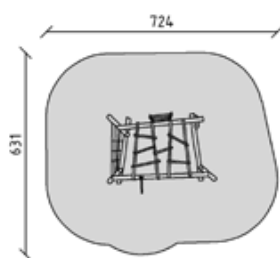

- 3+
- 343 x 255 x 219 cm
- 724 x 631 cm
- 39.05 m²
- 196 cm