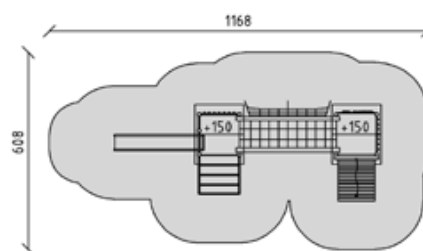

- 3+
- 825 x 297 x 350 cm
- 1168 x 608 cm
- 55.8 m²
- 150 cm