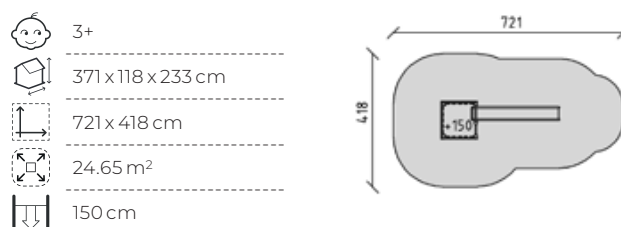

54240

Spielturm-Kombination
Ensemble de jeux
Combinazione di torrete

CHF 4'250.-