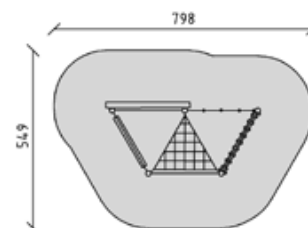

40282

Balancier-Parcours
Parcours d'équilibre
Percorso d'equilibrio

CHF 6'790.-

- 3+
- 478 x 229 x 220 cm
- 798 x 549 cm
- 35.8 m²
- 100 cm