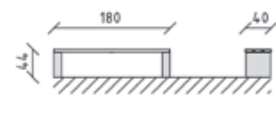

80402

Parkbank Lärche
Banc de parc mélèze
Panchina larice

CHF 1'160.-

 180x65x79 cm

80450

Parkbank Kiefer
Banc de parc pin
Panchina pino

CHF 680.-

 180x40x44 cm