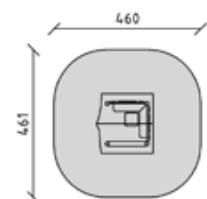

- 1+
- 186 x 177 x 200 cm
- 461 x 460 cm
- 19 m²