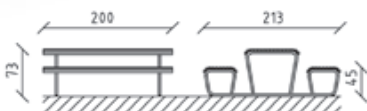

213x200x73 cm