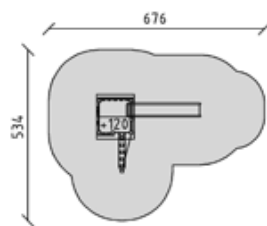

- 3+
- 326x244x310 cm
- 676x 534 cm
- 26.1 m²
- 120 cm