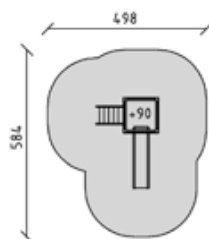

CHF 14'845.-

-  1+
-  441x223x192 cm
-  741 x 523 cm
-  32.7 m²
-  60 cm

38050

Spielturm-Kombination Bobi
Ensemble de jeux Bobi
Combinazione di torrete Bobi

CHF 10'075.-

-  3+
-  285x198x222 cm
-  584 x 498 cm
-  23.05 m²
-  90 cm