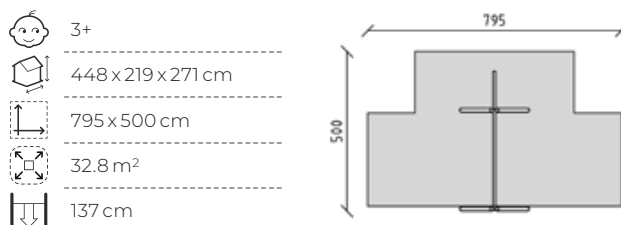

27751

Schaukelgerüst
Construction de balançoire
Altalena

CHF 2'120.-