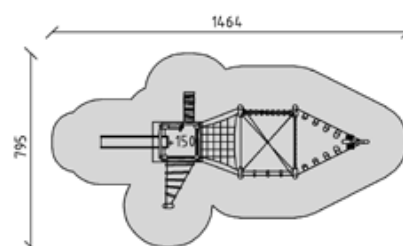

6

43980

Balancierkahn klein
Radeau d'équilibre
Chiatta di equilibrio

CHF 22'830.-

-  3+
-  1103 x 480 x 383 cm
-  1464 x 795 cm
-  42.2 m²
-  150 cm

43985

Balancierkahn gross
Radeau d'équilibre
Chiatta di equilibrio