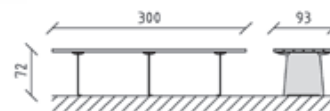

CHF 2'570.-

 250x93x72 cm

82272

Parktisch Teret Lärche roh
Table de parc Teret mélèze brut
Tavolo Teret larice crudo

CHF 3'375.-

 300x93x72 cm

82275

Parkbank Teret breit Lärche roh
Banc de parc Teret large mélèze brut
Panchina Teret larice crudo