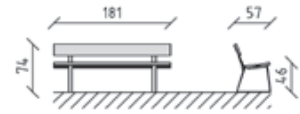

181x57x74 cm