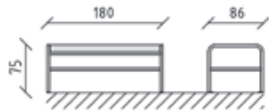

180x86x75 cm