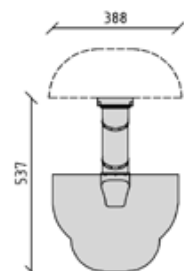

- 1+
- 337 x 109 x 241 cm
- 537 x 388 cm
- 9.65 m²
- 100 cm