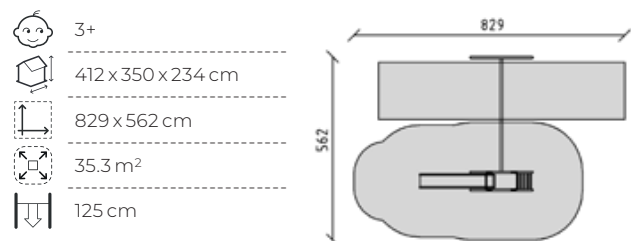

61600

Kombischaukelgerüst
Construction de balançoire combinée
Combinazione d'altalena

CHF 4'020.-