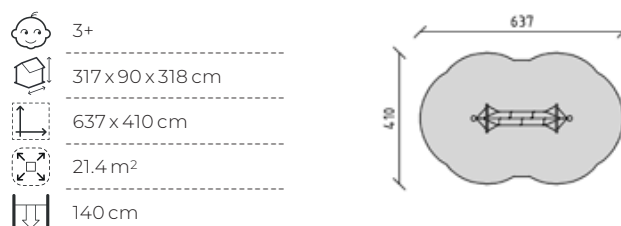

Stehwippe
Bascule à position debout
Sega per piedi

CHF 4'360.-

40520

Balancierseil
Tracerse avec corde d'équilibre
Corda di equilibrio

CHF 1'445.-

40522

Seilbrücke
Passerelle de corde
Ponte di corda

CHF 2'380.-