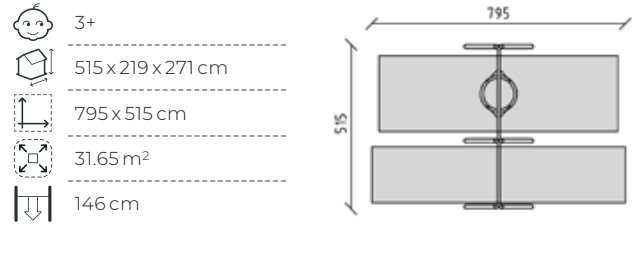

27810

Schaukelgerüst mit Vogelnest
Construction de balançoire avec nid d'oiseau
Altalena con nido d'uccelli

CHF 4'730.-