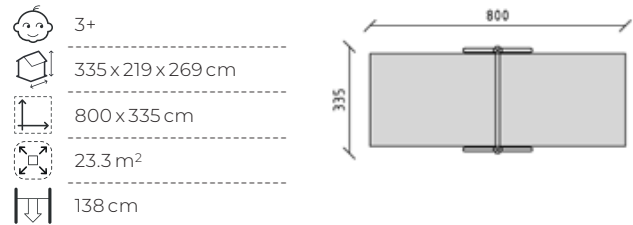

27700

Schaukelgerüst
Construction de balançoire
Altalena

CHF 1'760.-