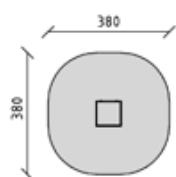

42802

Wasserrinne
Gouttière à l'eau
Grondaia d'acqua

CHF 1'415.-

-  3+
-  460 x 360 x 49 cm
-  160 x 60 cm
-  14.65 m²
-  71 cm

42804

Wasserrinne
Gouttière à l'eau
Grondaia d'acqua

CHF 1'295.-

-  3+
-  380 x 380 x 46 cm
-  80 x 80 cm
-  12.5 m²
-  71 cm