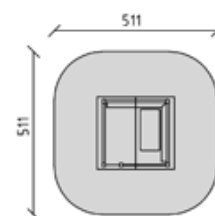

32900

Giebel-Kletterhaus
Cabane à pignon à grimper
Casa con tetto a capanna rampicante

CHF 2'380.-

-  3+
-  227 x 149 x 185 cm
-  527 x 497 cm
-  24.3 m²
-  185 cm

32910

Giebelhaus
Cabane à pignon
Casa ludica con tetto a capanna