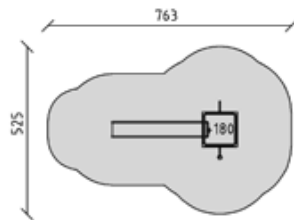

- 3+
- 384 x 185 x 342 cm
- 763 x 525 cm
- 28.7 m²
- 180 cm