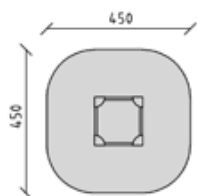

- 1+
- 150 x 150 x 24 cm
- 450 x 450 cm
- 18.35 m²
- 22 cm