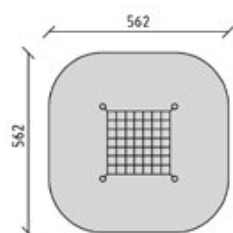

- 3+
- 243 x 243 x 200 cm
- 562 x 562 cm
- 29.15 m²
- 100 cm