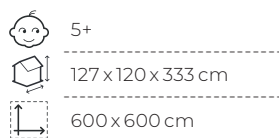

73510

Streetball
Streetball
Streetball

CHF 1'355.-