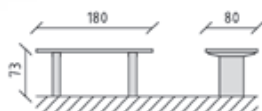

180x80x73 cm