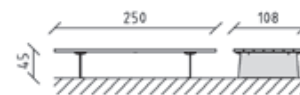

250x108x45 cm