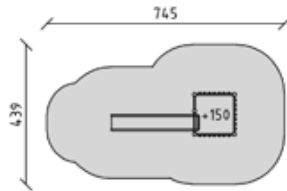

Spielburg
Château fort de jeux
Castello di gioco

CHF 11'050.-

28100

Spielturm-Kombination
Ensemble de jeux
Combinazione di torrete

CHF 5'170.-

-  3+
-  394 x 138 x 233 cm
-  745 x 439 cm
-  26.7 m²
-  150 cm