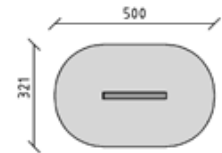

- 3+
- 500 x 321 x 53 cm
- 200 x 21 cm
- 14.1 m²