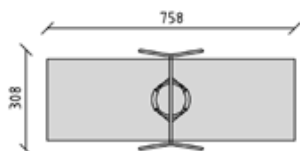

- 3+
- 308x198x269 cm
- 758x308 cm
- 18.95 m²
- 149 cm