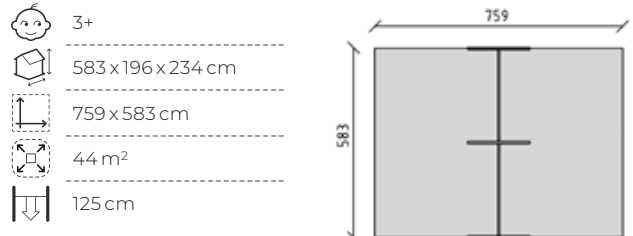

60680

Schaukelgerüst
Construction de balançoire
Altalena

CHF 1'660.-