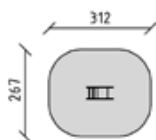

- 1+
- 82 x 37 x 68 cm
- 312 x 267 cm
- 7.5 m²
- 60 cm