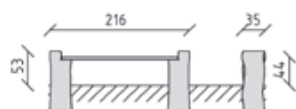

216x35x53 cm