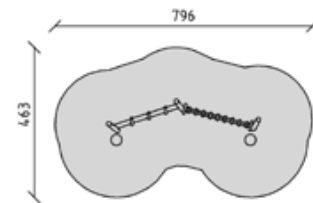

CHF 33'120.-

-  5+
-  766 x 754 x 456 cm
-  1095 x 1065 cm
-  81.1 m²
-  190 cm

42660

Balancier-Parcours Stahl/Robinie
Parcours d'équilibre acier/robinier
Percorso di equilibrio

CHF 4'210.-

-  3+
-  477 x 143 x 239 cm
-  796 x 463 cm
-  28.4 m²
-  72 cm