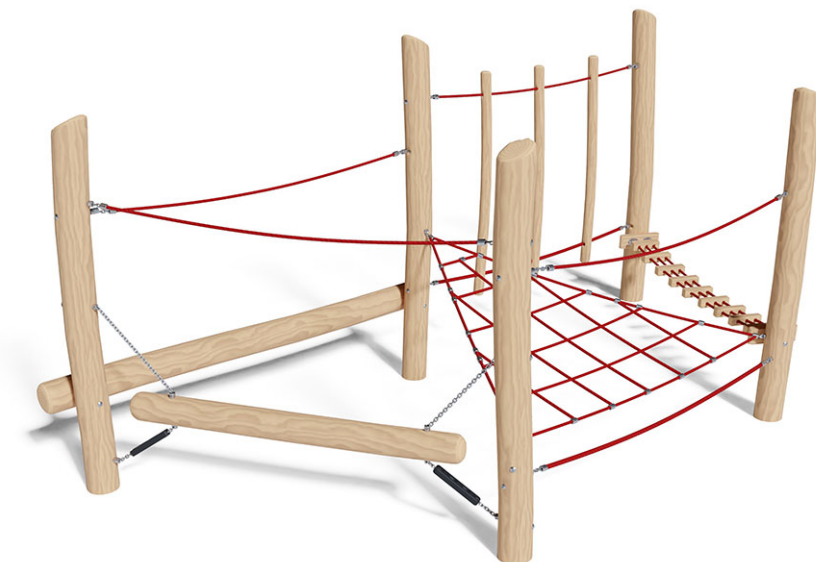

Balancier-Parcours

Gerätelinie Robinie

Artikel 40282

Balancier-Parcours aus chemisch unbehandeltem Robinienkernholz geschliffen, Aufhängevorrichtungen aus Edelstahl, Mammutseile stahlarmiert.

CHF 6'925.-

(exkl. MWST)

 Altersgruppe	3+
 Gerätemasse	478 x 229 x 220 cm
 Platzbedarf	798 x 549 cm
 min. Aufprallfläche	35.8 m ²
 Fallhöhe	100 cm
 schwerstes Element	70 kg
 grösstes Element	300 x 18 x 18 cm
 Fundamente	5
 Beton	1.35 m ³
 Montagezeit	5 h
 Monteure	2

buerli
Mitten im Spiel