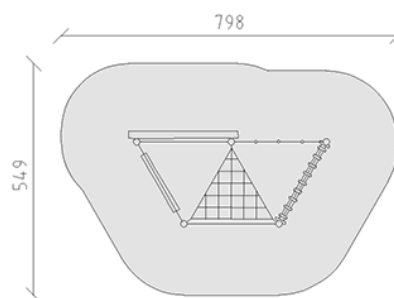

Balancier-Parcours

Gerätelinie Robinie

Artikel 40282

Balancier-Parcours aus chemisch unbehandeltem Robinienkernholz geschliffen, Aufhängevorrichtungen aus Edelstahl, Mammutseile stahlarmiert.

CHF 6'925.-

(exkl. MWST)

 Altersgruppe	3+
 Gerätemasse	478 x 229 x 220 cm
 Platzbedarf	798 x 549 cm
 min. Aufprallfläche	35.8 m ²
 Fallhöhe	100 cm
 schwerstes Element	70 kg
 grösstes Element	300 x 18 x 18 cm
 Fundamente	5
 Beton	1.35 m ³
 Montagezeit	5 h
 Monteure	2