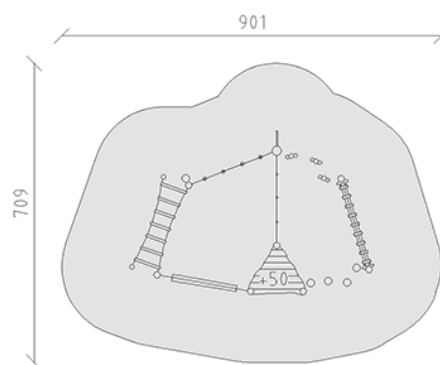

# Balancier-Parcours

Gerätelinie Robinie

Artikel 40285

Balancier-Parcours aus chemisch unbehandeltem Robinienkernholz geschliffen, Aufhängevorrichtungen aus Edelstahl, Mammutseile stahllarmiert.

CHF 10'980.-

(exkl. MWST)

 Altersgruppe	3+
 Gerätemasse	581 x 389 x 250 cm
 Platzbedarf	901 x 709 cm
 min. Aufprallfläche	48.45 m <sup>2</sup>
 Fallhöhe	100 cm
 schwerstes Element	190 kg
 grösstes Element	280 x 130 x 130 cm
 Fundamente	19
 Beton	3.5 m <sup>3</sup>
 Montagezeit	7 h
 Monteure	2