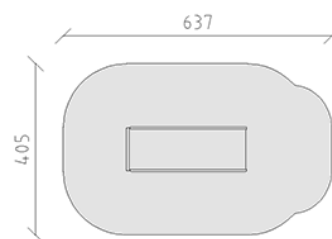

Breitutschbahn

Artikel 10060

Breitutschbahn für Anbauhöhe 150 cm, Wannenlänge 300 cm, aus Polyester grün/grün,
inkl. Stahlfusskonsole für minimale Einbautiefe 50 cm.

CHF 2'775.-

(exkl. MWST)

 Altersgruppe	3+
 Gerätemasse	287 x 105 x 206 cm
 Platzbedarf	637 x 405 cm
 min. Aufprallfläche	23.2 m ²
 Fallhöhe	100 cm
 schwerstes Element	53 kg
 grösstes Element	325 x 105 x 65 cm
 Fundamente	2
 Beton	0.2 m ³
 Montagezeit	1 h
 Monteure	2