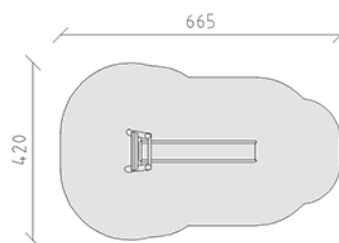

Rutschbahn mit Leiter

Gerätelinie Robinie

Artikel 40314

Rutschbahn mit Leiter aus chemisch unbehandeltem Robinienkernholz geschliffen, Podesthöhe 150 cm, mit Rutschbahn aus Polyester in Farbe rot/gelb, Wannenzlänge 300 cm.

CHF 3'585.-

(exkl. MWST)

	Altersgruppe	3+
	Gerätemasse	313 x 101 x 253 cm
	Platzbedarf	665 x 420 cm
	min. Aufprallfläche	22.25 m ²
	Fallhöhe	150 cm
	schwerstes Element	160 kg
	grösstes Element	340 x 100 x 100 cm
	Fundamente	3
	Beton	0.4 m ³
	Montagezeit	2 h
	Monteure	2