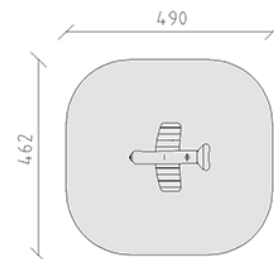

Flieger Emil

Gerätelinie Robinie

Artikel 53202

Flieger Emil aus chemisch unbehandeltem Robinienkernholz geschliffen, Brettholz aus Schweizer Lärche roh, mit Spiralfedern lackiert, inkl. Fussgestell feuerverzinkt für minimale Einbautiefe 50 cm.

CHF 5'655.-

(exkl. MWST)

	Altersgruppe	3+
	Gerätemasse	190 x 162 x 87 cm
	Platzbedarf	490 x 462 cm
	min. Aufprallfläche	20.7 m ²
	Fallhöhe	68 cm
	schwerstes Element	210 kg
	grösstes Element	188 x 162 x 108 cm
	Fundamente	3
	Beton	0.45 m ³
	Montagezeit	1 h
	Monteure	2