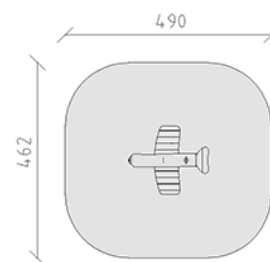

Flieger Emil

Gerätelinie Robinie

Artikel 53202

Flieger Emil aus chemisch unbehandeltem Robinienkernholz geschliffen, Brettholz aus Schweizer Lärche roh, mit Spiralfedern lackiert, inkl. Fussgestell feuerverzinkt für minimale Einbautiefe 50 cm.

CHF 5'655.-

(exkl. MWST)

	Altersgruppe	3+
	Gerätemasse	190 x 162 x 87 cm
	Platzbedarf	490 x 462 cm
	min. Aufprallfläche	20.7 m ²
	Fallhöhe	68 cm
	schwerstes Element	210 kg
	grösstes Element	188 x 162 x 108 cm
	Fundamente	3
	Beton	0.45 m ³
	Montagezeit	1 h
	Monteure	2