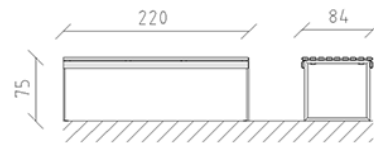

Parktisch Lärche roh

Artikel 84786

Parktisch aus Schweizer Lärche roh, Länge 220 cm, Stahlkonstruktion feuerverzinkt.

CHF 1'525.-

(exkl. MWST)

 Gerätemasse	220 x 84 x 75 cm
 schwerstes Element	70 kg
 grösstes Element	220 x 84 x 75 cm
 Montagezeit	1 h
 Monteure	2