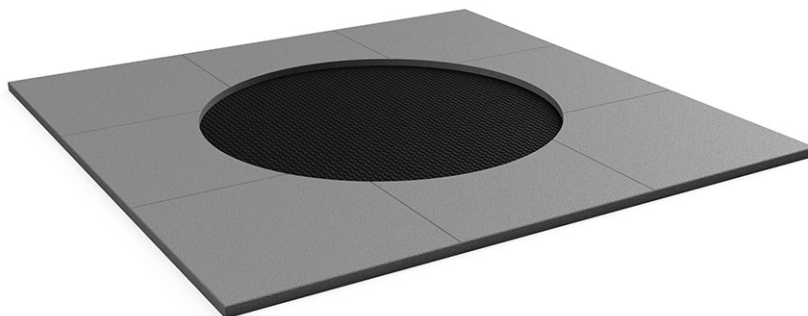

Trampolin Rund

Gerätelinie Freizeit

Artikel 75910

Trampolin Rund, Grösse 150 x 150 cm, Sprungfläche \varnothing 92 cm, mit Fallschutzplatten Farbe grau.

CHF 4'865.-

(exkl. MWST)

	Altersgruppe	3+
	Gerätemasse	150 x 150 x 5 cm
	Platzbedarf	392 x 392 cm
	min. Aufprallfläche	12.1 m ²
	Fallhöhe	100 cm
	schwerstes Element	150 kg
	grösstes Element	150 x 150 x 30 cm
	Montagezeit	2 h
	Monteure	2