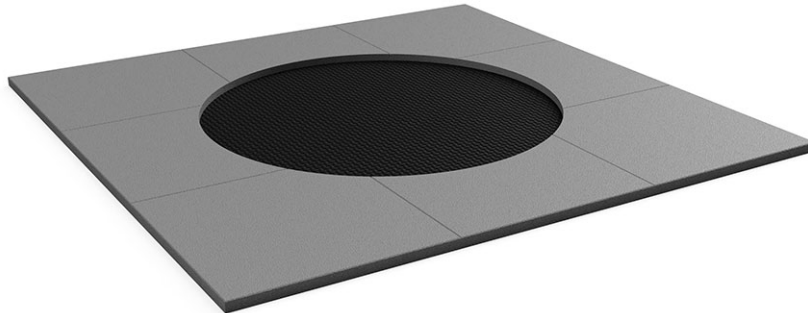

Trampolin Rund

Gerätelinie Freizeit

Artikel 75910

Trampolin Rund, Grösse 150 x 150 cm, Sprungfläche \varnothing 92 cm, mit Fallschutzplatten Farbe grau.

CHF 4'865.-

(exkl. MWST)

	Altersgruppe	3+
	Gerätemasse	150 x 150 x 5 cm
	Platzbedarf	392 x 392 cm
	min. Aufprallfläche	12.1 m ²
	Fallhöhe	100 cm
	schwerstes Element	150 kg
	grösstes Element	150 x 150 x 30 cm
	Montagezeit	2 h
	Monteure	2