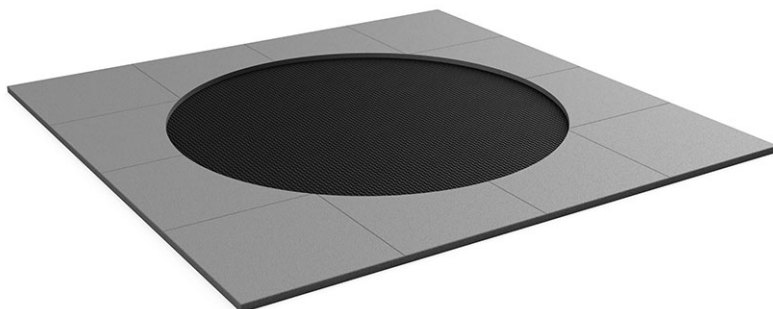

# Trampolin Rund

Gerätelinie Freizeit

Artikel 75911

Trampolin Rund, Grösse 200 x 200 cm, Sprungfläche  $\varnothing$  143 cm, mit Fallschutzplatten Farbe grau.

**CHF 6'425.-**

(exkl. MWST)

|   |                     |                      |
|---|---------------------|----------------------|
|  | Altersgruppe        | 3+                   |
|  | Gerätemasse         | 200 x 200 x 5 cm     |
|  | Platzbedarf         | 543 x 543 cm         |
|  | min. Aufprallfläche | 23.15 m <sup>2</sup> |
|  | Fallhöhe            | 100 cm               |
|  | schwerstes Element  | 170 kg               |
|  | grösstes Element    | 200 x 200 x 30 cm    |
|  | Montagezeit         | 2 h                  |
|  | Monteure            | 2                    |

**buerli**  
Mitten im Spiel