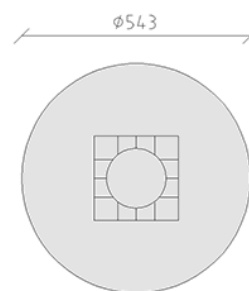

# Trampolin Rund

Gerätelinie Freizeit

Artikel 75911

Trampolin Rund, Grösse 200 x 200 cm, Sprungfläche  $\varnothing$  143 cm, mit Fallschutzplatten Farbe grau.

**CHF 6'425.-**

(exkl. MWST)

|   |                     |                      |
|---|---------------------|----------------------|
|  | Altersgruppe        | 3+                   |
|  | Gerätemasse         | 200 x 200 x 5 cm     |
|  | Platzbedarf         | 543 x 543 cm         |
|  | min. Aufprallfläche | 23.15 m <sup>2</sup> |
|  | Fallhöhe            | 100 cm               |
|  | schwerstes Element  | 170 kg               |
|  | grösstes Element    | 200 x 200 x 30 cm    |
|  | Montagezeit         | 2 h                  |
|  | Monteure            | 2                    |