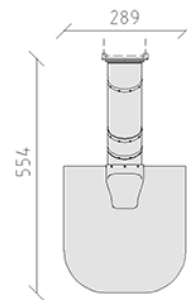

# Röhrenrutschbahn

Gerätelinie Rundholz

Artikel A-99-004-45

Röhrenrutschbahn für Podesthöhe 180 cm, Durchmesser 80 cm, aus Polyäthylen, Farbe rot. inkl. Einstiegspaneel und Auslaufteil.

**CHF 5'740.-**

(exkl. MWST)

	Altersgruppe	3+
	Gerätemasse	354 x 109 x 268 cm
	Platzbedarf	554 x 289 cm
	min. Aufprallfläche	8.25 m <sup>2</sup>
	Fallhöhe	180 cm
	schwerstes Element	110 kg
	grösstes Element	390 x 110 x 150 cm
	Fundamente	1
	Beton	0.2 m <sup>3</sup>
	Montagezeit	1 h
	Monteure	2