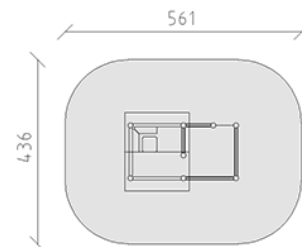

Spielhaus mit Balkon

Gerätelinie Kantholz

Artikel 32862

Spielhaus mit Balkon aus mehrfach verleimtem Schweizer Kiefernholz druckimprägniert, mit Satteldach, Eckbank, Spieltisch und Balkonvorbau, inkl. Stahlfusskonsolen für minimale Einbautiefe 50 cm.

CHF 5'605.-

(exkl. MWST)

| | |
|---|----------------------|
|  Altersgruppe | 1+ |
|  Gerätemasse | 269 x 186 x 196 cm |
|  Platzbedarf | 561 x 436 cm |
|  min. Aufprallfläche | 22.55 m ² |
|  Fallhöhe | 17 cm |
|  schwerstes Element | 300 kg |
|  grösstes Element | 267 x 185 x 196 cm |
|  Fundamente | 7 |
|  Beton | 0.9 m ³ |
|  Montagezeit | 1 h |
|  Monteure | 2 |