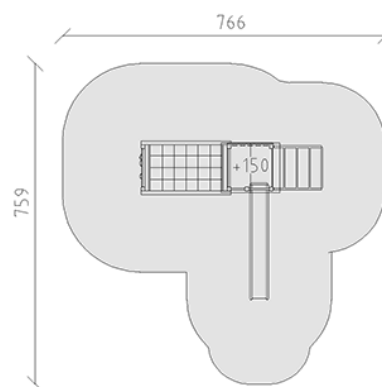

# Spielturm-Kombination

Gerätelinie Eco

Artikel 54275

Spielturm-Kombination aus mehrfach verleimtem Schweizer Kiefernholz druckimprägniert, Podesthöhe 150 cm, mit Satteldach, Sprossenaufstieg, Metall-Hängelleiter, Rutschbahn aus Polyester grün/grün, Kombi-Turner Anbau mit Bergsteigerwand, Strickleiter, Netzwand und Netzhimmel, inkl. Stahlfusskonsole für minimale Einbautiefe 50 cm.

**CHF 9'200.-**

(exkl. MWST)

	Altersgruppe	3+
	Gerätemasse	433 x 376 x 340 cm
	Platzbedarf	766 x 759 cm
	min. Aufprallfläche	41.05 m <sup>2</sup>
	Fallhöhe	200 cm
	schwerstes Element	165 kg
	grösstes Element	118 x 145 x 340 cm
	Fundamente	11
	Beton	1.1 m <sup>3</sup>
	Montagezeit	4 h
	Monteure	2