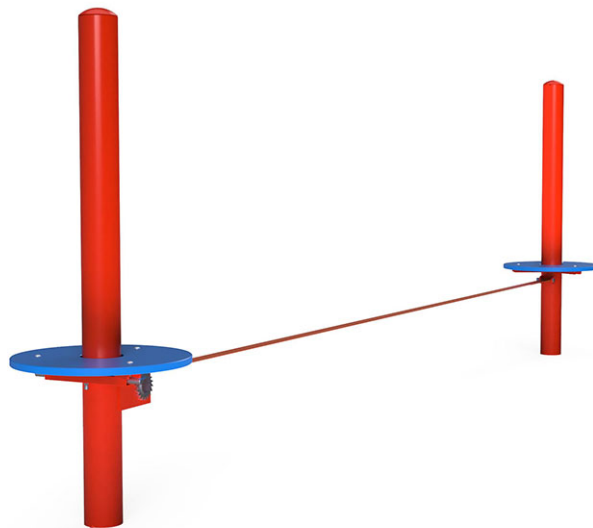

Slackline

Gerätelinie Stahl

Artikel 66410

Slackline aus Stahlrohr feuerverzinkt und zusätzlich rot einbrennlackiert, Bandlänge 400 cm, mit Stehteller aus Polyäthylen blau, Spannvorrichtung mit Klinkenrad, Spannset-Gurte orange, minimale Einbautiefe 50 cm.

CHF 2'185.-

(exkl. MWST)

| | |
|---|----------------------|
|  Altersgruppe | 5+ |
|  Gerätemasse | 450 x 50 x 143 cm |
|  Platzbedarf | 750 x 350 cm |
|  min. Aufprallfläche | 22.35 m ² |
|  Fallhöhe | 47 cm |
|  schwerstes Element | 26 kg |
|  grösstes Element | 200 x 50 x 50 cm |
|  Fundamente | 2 |
|  Beton | 0.75 m ³ |
|  Montagezeit | 2 h |
|  Monteure | 2 |

buerli
Mitten im Spiel