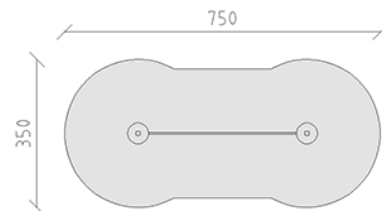

Slackline

Gerätelinie Stahl

Artikel 66410

Slackline aus Stahlrohr feuerverzinkt und zusätzlich rot einbrennlackiert, Bandlänge 400 cm, mit Stehteller aus Polyäthylen blau, Spannvorrichtung mit Klinkenrad, Spannset-Gurte orange, minimale Einbautiefe 50 cm.

CHF 2'185.-

(exkl. MWST)

| | |
|---|----------------------|
|  Altersgruppe | 5+ |
|  Gerätemasse | 450 x 50 x 143 cm |
|  Platzbedarf | 750 x 350 cm |
|  min. Aufprallfläche | 22.35 m ² |
|  Fallhöhe | 47 cm |
|  schwerstes Element | 26 kg |
|  grösstes Element | 200 x 50 x 50 cm |
|  Fundamente | 2 |
|  Beton | 0.75 m ³ |
|  Montagezeit | 2 h |
|  Monteure | 2 |