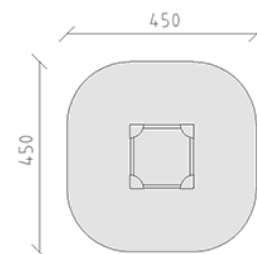

Sandkasten

Gerätelinie Color

Artikel 50060

Sandkasten aus Schweizer Kiefernholz druckimprägniert, Grösse 150 x 150 cm, Holzbalken zweilagig, mit Eckblenden aus Polyäthylen-Kunststoff.

CHF 710.-

(exkl. MWST)

	Gerätemasse	150 x 150 x 24 cm
	Platzbedarf	450 x 450 cm
	min. Aufprallfläche	18.35 m ²
	Fallhöhe	22 cm
	schwerstes Element	15 kg
	grösstes Element	150 x 8 x 22 cm
	Montagezeit	2 h
	Monteure	2

buerli
Mitten im Spiel