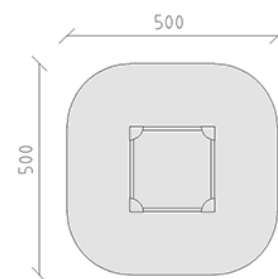

Sandkasten

Gerätelinie Color

Artikel 50070

Sandkasten aus Schweizer Kiefernholz druckimprägniert, Grösse 200 x 200 cm, Holzbalken zweilagig, mit Eckblenden aus Polyäthylen-Kunststoff.

CHF 925.-

(exkl. MWST)

	Gerätemasse	200 x 200 x 24 cm
	Platzbedarf	500 x 500 cm
	min. Aufprallfläche	23.1 m ²
	Fallhöhe	22 cm
	schwerstes Element	20 kg
	grösstes Element	200 x 8 x 22 cm
	Montagezeit	2 h
	Monteure	2

buerli
Mitten im Spiel