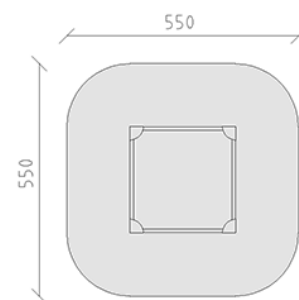

Sandkasten

Gerätelinie Color

Artikel 50080

Sandkasten aus Schweizer Kiefernholz druckimprägniert, Grösse 250 x 250 cm, Holzbalken zweilagig, mit Eckblenden aus Polyäthylen-Kunststoff.

CHF 1'070.-

(exkl. MWST)

	Gerätemasse	250 x 250 x 24 cm
	Platzbedarf	550 x 550 cm
	min. Aufprallfläche	28.35 m ²
	Fallhöhe	22 cm
	schwerstes Element	25 kg
	grösstes Element	250 x 8 x 22 cm
	Montagezeit	2 h
	Monteure	2

buerli
Mitten im Spiel