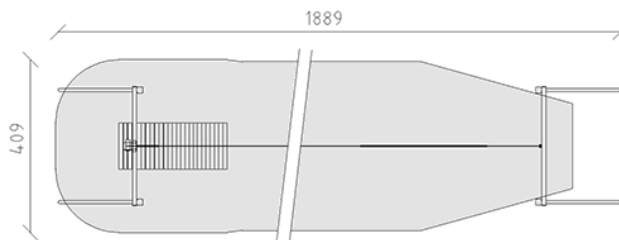

Seilbahn mit Startrampe 15 m

Gerätelinie Stahl

Artikel 62910

Seilbahn aus Stahlrohr feuerverzinkt, Länge 15 m, Ausführung für flaches Gelände mit Startrampe, Startrampe aus mehrfach verleimtem Schweizer Kiefernholz druckimprägniert mit Podesthöhe 60 cm, minimale Einbautiefe 80 cm.

CHF 7'475.-

(exkl. MWST)

 Altersgruppe	3+
 Gerätemasse	1889 x 281 x 370 cm
 Platzbedarf	1889 x 409 cm
 min. Aufprallfläche	67.05 m ²
 Fallhöhe	140 cm
 schwerstes Element	105 kg
 grösstes Element	450 x 14 x 14 cm
 Fundamente	12
 Beton	4.9 m ³
 Montagezeit	8 h
 Monteure	2