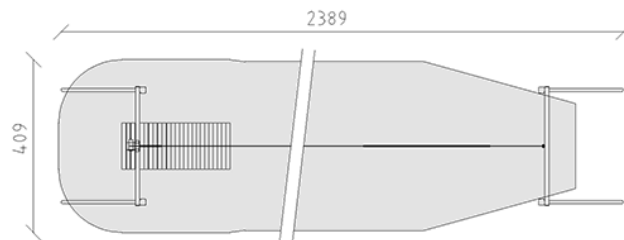

Seilbahn mit Startrampe 20 m

Gerätelinie Stahl

Artikel 62911

Seilbahn aus Stahlrohr feuerverzinkt, Länge 20 m, Ausführung für flaches Gelände mit Startrampe, Startrampe aus mehrfach verleimtem Schweizer Kiefernholz druckimprägniert mit Podesthöhe 60 cm, minimale Einbautiefe 80 cm.

CHF 7'595.-

(exkl. MWST)

 Altersgruppe	3+
 Gerätemasse	2389 x 281 x 370 cm
 Platzbedarf	2389 x 409 cm
 min. Aufprallfläche	87.05 m ²
 Fallhöhe	140 cm
 schwerstes Element	105 kg
 grösstes Element	450 x 14 x 14 cm
 Fundamente	12
 Beton	4.9 m ³
 Montagezeit	8 h
 Monteure	2