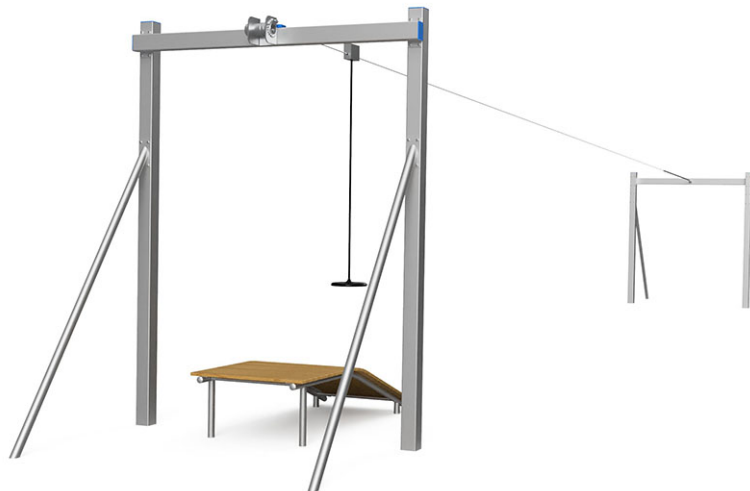

Seilbahn mit Startrampe 20 m

Gerätelinie Stahl

Artikel 62911

Seilbahn aus Stahlrohr feuerverzinkt, Länge 20 m, Ausführung für flaches Gelände mit Startrampe, Startrampe aus mehrfach verleimtem Schweizer Kiefernholz druckimprägniert mit Podesthöhe 60 cm, minimale Einbautiefe 80 cm.

CHF 7'595.-

(exkl. MWST)

 Altersgruppe	3+
 Gerätemasse	2389 x 281 x 370 cm
 Platzbedarf	2389 x 409 cm
 min. Aufprallfläche	87.05 m ²
 Fallhöhe	140 cm
 schwerstes Element	105 kg
 grösstes Element	450 x 14 x 14 cm
 Fundamente	12
 Beton	4.9 m ³
 Montagezeit	8 h
 Monteure	2