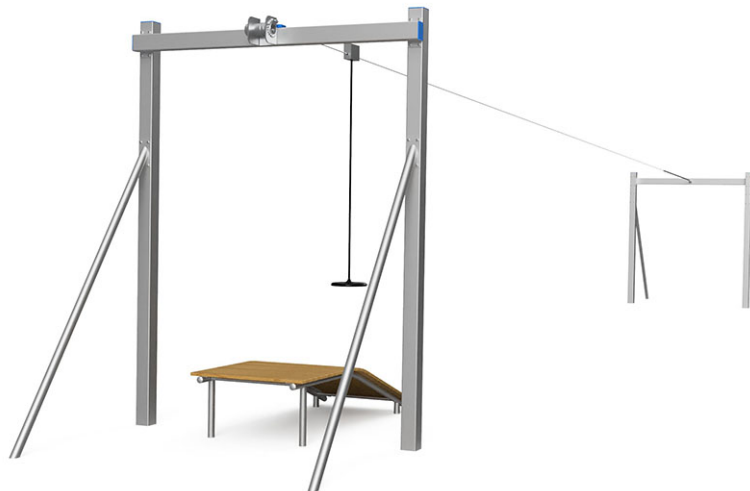

Seilbahn mit Startrampe 25 m

Gerätelinie Stahl

Artikel 62912

Seilbahn aus Stahlrohr feuerverzinkt, Länge 25 m, Ausführung für flaches Gelände mit Startrampe, Startrampe aus mehrfach verleimtem Schweizer Kiefernholz druckimprägniert mit Podesthöhe 60 cm, minimale Einbautiefe 80 cm.

CHF 7'710.-

(exkl. MWST)

 Altersgruppe	3+
 Gerätemasse	2889 x 281 x 370 cm
 Platzbedarf	2889 x 409 cm
 min. Aufprallfläche	107.05 m ²
 Fallhöhe	140 cm
 schwerstes Element	105 kg
 grösstes Element	450 x 14 x 14 cm
 Fundamente	12
 Beton	4.9 m ³
 Montagezeit	8 h
 Monteure	2