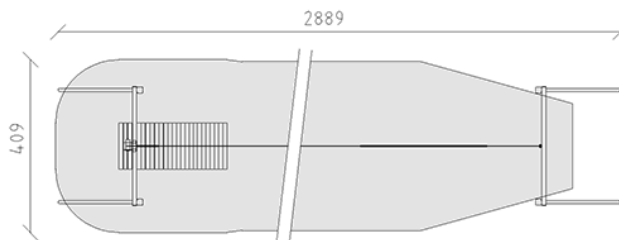

Seilbahn mit Startrampe 25 m

Gerätelinie Stahl

Artikel 62912

Seilbahn aus Stahlrohr feuerverzinkt, Länge 25 m, Ausführung für flaches Gelände mit Startrampe, Startrampe aus mehrfach verleimtem Schweizer Kiefernholz druckimprägniert mit Podesthöhe 60 cm, minimale Einbautiefe 80 cm.

CHF 7'710.-

(exkl. MWST)

 Altersgruppe	3+
 Gerätemasse	2889 x 281 x 370 cm
 Platzbedarf	2889 x 409 cm
 min. Aufprallfläche	107.05 m ²
 Fallhöhe	140 cm
 schwerstes Element	105 kg
 grösstes Element	450 x 14 x 14 cm
 Fundamente	12
 Beton	4.9 m ³
 Montagezeit	8 h
 Monteure	2