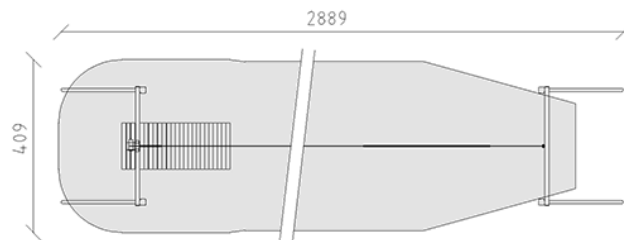

Seilbahn mit Startrampe 25 m

Gerätelinie Stahl

Artikel 62912

Seilbahn aus Stahlrohr feuerverzinkt, Länge 25 m, Ausführung für flaches Gelände mit Startrampe, Startrampe aus mehrfach verleimtem Schweizer Kiefernholz druckimprägniert mit Podesthöhe 60 cm, minimale Einbautiefe 80 cm.

CHF 7'710.-

(exkl. MWST)

 Altersgruppe	3+
 Gerätemasse	2889 x 281 x 370 cm
 Platzbedarf	2889 x 409 cm
 min. Aufprallfläche	107.05 m ²
 Fallhöhe	140 cm
 schwerstes Element	105 kg
 grösstes Element	450 x 14 x 14 cm
 Fundamente	12
 Beton	4.9 m ³
 Montagezeit	8 h
 Monteure	2