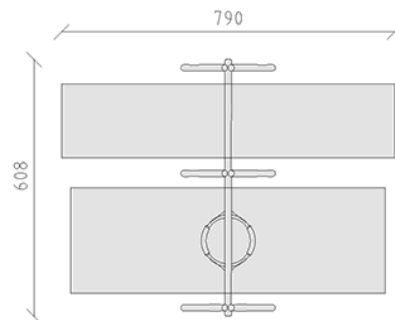

Schaukelgerüst mit Vogelnest

Gerätelinie Robinie

Artikel 40176

Schaukelgerüst mit Vogelnest aus chemisch unbehandeltem Robinienkernholz geschliffen, Aufhängevorrichtung aus Edelstahl für einen Sitz, Eckverbinder feuerverzinkt und zusätzlich lackiert nach RAL 7016, mit Vogelnest Huck ø 125 cm, Seilringfarbe beige.

CHF 6'145.-

(exkl. MWST)

	Altersgruppe	3+
	Gerätemasse	608 x 225 x 275 cm
	Platzbedarf	790 x 608 cm
	min. Aufprallfläche	32.5 m ²
	Fallhöhe	146 cm
	schwerstes Element	60 kg
	grösstes Element	370 x 16 x 16 cm
	Fundamente	6
	Beton	0.8 m ³
	Montagezeit	3 h
	Monteure	2