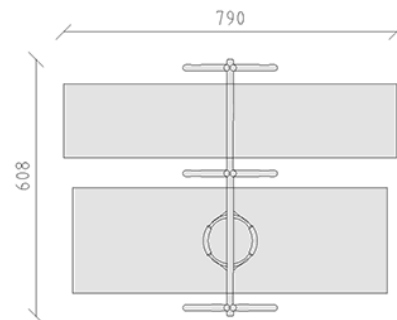

Schaukelgerüst mit Vogelnest

Gerätelinie Robinie

Artikel 40176

Schaukelgerüst mit Vogelnest aus chemisch unbehandeltem Robinienkernholz geschliffen, Aufhängevorrichtung aus Edelstahl für einen Sitz, Eckverbinder feuerverzinkt und zusätzlich lackiert nach RAL 7016, mit Vogelnest Huck ø 125 cm, Seilringfarbe beige.

CHF 6'145.-

(exkl. MWST)

 Altersgruppe	3+
 Gerätemasse	608 x 225 x 275 cm
 Platzbedarf	790 x 608 cm
 min. Aufprallfläche	32.5 m ²
 Fallhöhe	146 cm
 schwerstes Element	60 kg
 grösstes Element	370 x 16 x 16 cm
 Fundamente	6
 Beton	0.8 m ³
 Montagezeit	3 h
 Monteure	2