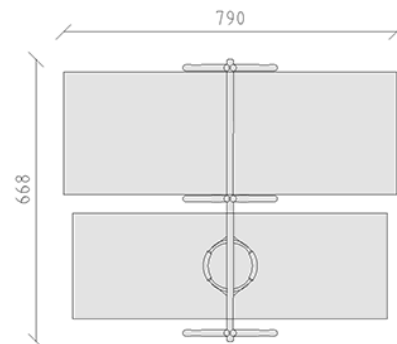

# Schaukelgerüst mit Vogelnest

Gerätelinie Robinie

Artikel 40178

Schaukelgerüst mit Vogelnest aus chemisch unbehandeltem Robinienkernholz geschliffen, Aufhängevorrichtung aus Edelstahl für zwei Sitze, Eckverbinder feuerverzinkt und zusätzlich lackiert nach RAL 7016, mit Vogelnest Huck ø 125 cm, Seilringfarbe beige.

**CHF 6'290.-**

(exkl. MWST)

 Altersgruppe	3+
 Gerätemasse	668 x 225 x 275 cm
 Platzbedarf	790 x 668 cm
 min. Aufprallfläche	41.65 m <sup>2</sup>
 Fallhöhe	146 cm
 schwerstes Element	60 kg
 grösstes Element	370 x 16 x 16 cm
 Fundamente	6
 Beton	1.2 m <sup>3</sup>
 Montagezeit	3 h
 Monteure	2