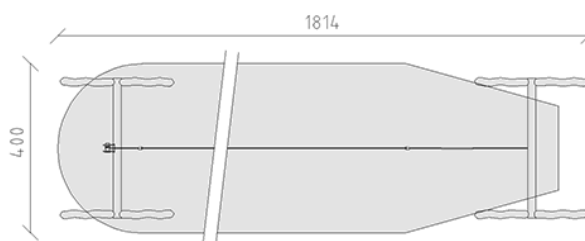

Seilbahn 15 m

Gerätelinie Robinie

Artikel 40205

Seilbahn aus chemisch unbehandeltem Robinienkernholz geschliffen, Seilbahnlänge 15.00 m, für natürliches Gefälle von 4 %, mit Pendelsitz, minimale Einbautiefe 80 cm.

CHF 5'750.-

(exkl. MWST)

 Altersgruppe	3+
 Gerätemasse	1814 x 333 x 310 cm
 Platzbedarf	1814 x 400 cm
 min. Aufprallfläche	64.35 m ²
 Fallhöhe	137 cm

buerli
Mitten im Spiel