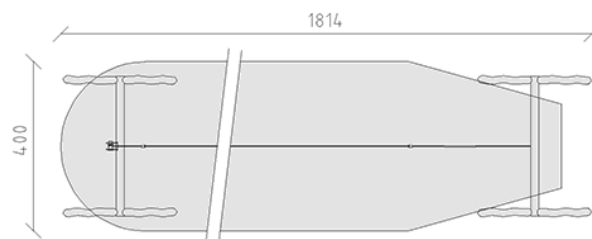

# Seilbahn 15 m

Gerätelinie Robinie

Artikel 40205

Seilbahn aus chemisch unbehandeltem Robinienkernholz geschliffen, Seilbahnlänge 15.00 m, für natürliches Gefälle von 4 %, mit Pendelsitz, minimale Einbautiefe 80 cm.

**CHF 5'750.-**

(exkl. MWST)

 Altersgruppe	3+
 Gerätemasse	1814 x 333 x 310 cm
 Platzbedarf	1814 x 400 cm
 min. Aufprallfläche	64.35 m <sup>2</sup>
 Fallhöhe	137 cm

**buerli**  
Mitten im Spiel