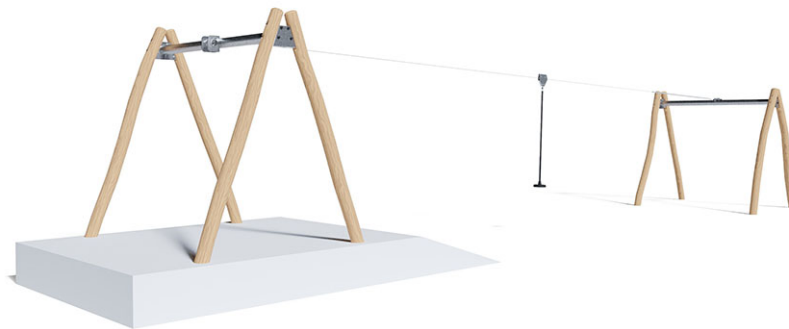

# Seilbahn 15 m

Gerätelinie Robinie

Artikel 40205

Seilbahn aus chemisch unbehandeltem Robinienkernholz geschliffen, Seilbahnlänge 15.00 m, für natürliches Gefälle von 4 %, mit Pendelsitz, minimale Einbautiefe 80 cm.

**CHF 5'750.-**

(exkl. MWST)

 Altersgruppe	3+
 Gerätemasse	1814 x 333 x 310 cm
 Platzbedarf	1814 x 400 cm
 min. Aufprallfläche	64.35 m <sup>2</sup>
 Fallhöhe	137 cm

**buerli**  
Mitten im Spiel