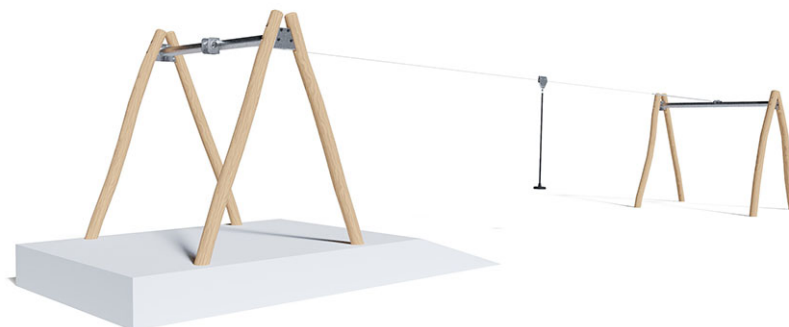

Seilbahn 15 m

Gerätelinie Robinie

Artikel 40205

Seilbahn aus chemisch unbehandeltem Robinienkernholz geschliffen, Seilbahnlänge 15.00 m, für natürliches Gefälle von 4 %, mit Pendelsitz, minimale Einbautiefe 80 cm.

CHF 5'750.-

(exkl. MWST)

 Altersgruppe	3+
 Gerätemasse	1814 x 333 x 310 cm
 Platzbedarf	1814 x 400 cm
 min. Aufprallfläche	64.35 m ²
 Fallhöhe	137 cm

buerli
Mitten im Spiel