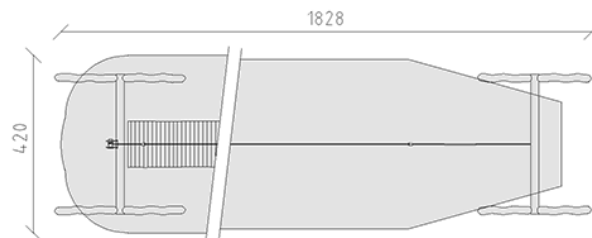

Seilbahn mit Startrampe 15 m

Gerätelinie Robinie

Artikel 40215

Seilbahn mit Startrampe aus chemisch unbehandeltem Robinienkernholz geschliffen, Seilbahnlänge 15.00 m, mit Startrampe aus Schweizer Lärche roh und Pendelsitz, minimale Einbautiefe 80 cm.

CHF 7'645.-

(exkl. MWST)

 Altersgruppe	3+
 Gerätemasse	1828 x 333 x 370 cm
 Platzbedarf	1828 x 420 cm
 min. Aufprallfläche	65.6 m ²
 Fallhöhe	137 cm

buerli
Mitten im Spiel