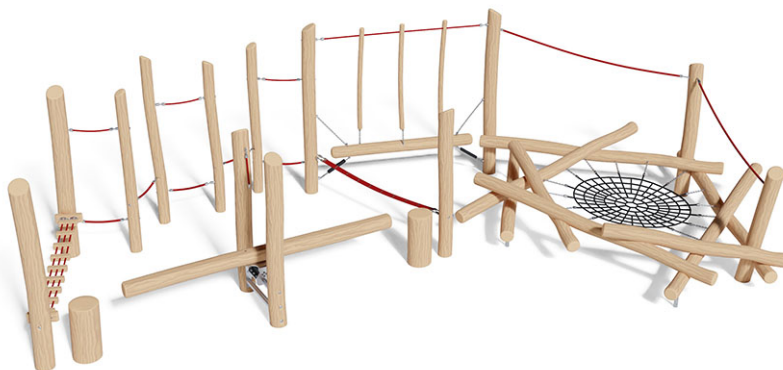

Balancier-Parcours

Gerätelinie Robinie

Artikel 40292

Balancier-Parcours aus chemisch unbehandeltem Robinienkernholz geschliffen, Aufhängevorrichtungen aus Edelstahl, Mammutseile stahlarmiert.

CHF 17'870.-

(exkl. MWST)

 Altersgruppe	3+
 Gerätemasse	862 x 404 x 218 cm
 Platzbedarf	1183 x 724 cm
 min. Aufprallfläche	66.4 m ²
 Fallhöhe	100 cm
 schwerstes Element	90 kg
 grösstes Element	280 x 20 x 20 cm
 Fundamente	17
 Beton	3.05 m ³
 Montagezeit	8 h
 Monteure	2