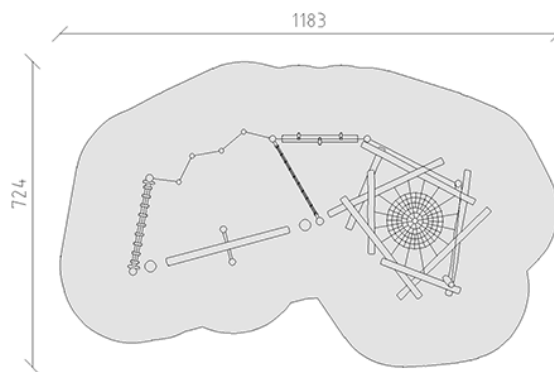

Balancier-Parcours

Gerätelinie Robinie

Artikel 40292

Balancier-Parcours aus chemisch unbehandeltem Robinienkernholz geschliffen, Aufhängevorrichtungen aus Edelstahl, Mammutseile stahlarmiert.

CHF 17'870.-

(exkl. MWST)

 Altersgruppe	3+
 Gerätemasse	862 x 404 x 218 cm
 Platzbedarf	1183 x 724 cm
 min. Aufprallfläche	66.4 m ²
 Fallhöhe	100 cm
 schwerstes Element	90 kg
 grösstes Element	280 x 20 x 20 cm
 Fundamente	17
 Beton	3.05 m ³
 Montagezeit	8 h
 Monteure	2