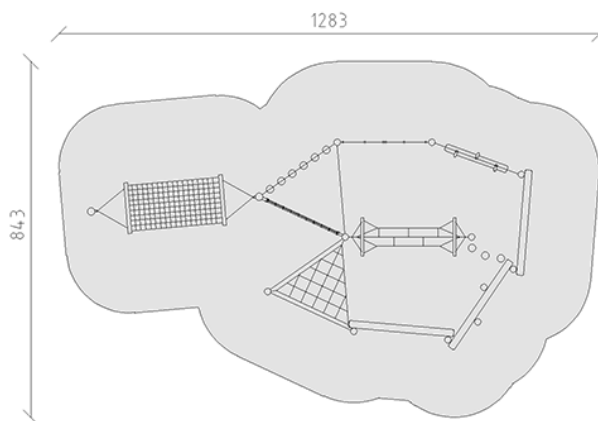

# Balancier-Parcours

Gerätelinie Robinie

Artikel 40294

Balancier-Parcours aus chemisch unbehandeltem Robinienkernholz geschliffen, Aufhängevorrichtungen aus Edelstahl, Mammutseile stahlarmiert.

**CHF 16'885.-**

(exkl. MWST)

 Altersgruppe	3+
 Gerätemasse	1055 x 500 x 318 cm
 Platzbedarf	1283 x 843 cm
 min. Aufprallfläche	81.05 m <sup>2</sup>
 Fallhöhe	199 cm
 schwerstes Element	80 kg
 grösstes Element	400 x 18 x 18 cm
 Fundamente	22
 Beton	4 m <sup>3</sup>
 Montagezeit	8 h
 Monteure	2