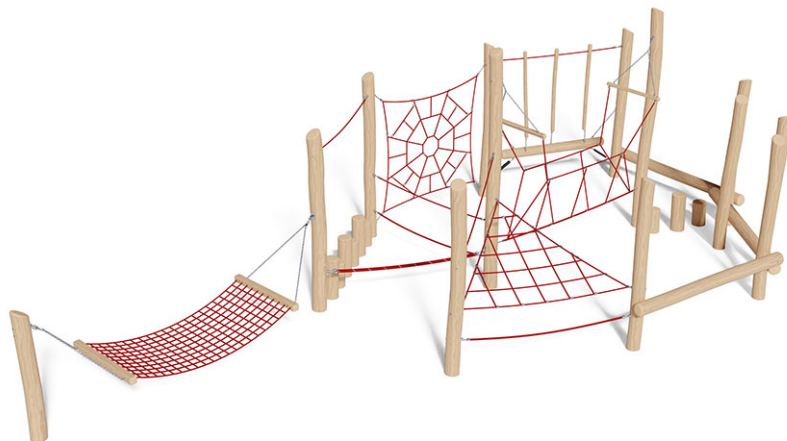

# Balancier-Parcours

Gerätelinie Robinie

Artikel 40294

Balancier-Parcours aus chemisch unbehandeltem Robinienkernholz geschliffen, Aufhängevorrichtungen aus Edelstahl, Mammutseile stahlarmiert.

**CHF 16'885.-**

(exkl. MWST)

 Altersgruppe	3+
 Gerätemasse	1055 x 500 x 318 cm
 Platzbedarf	1283 x 843 cm
 min. Aufprallfläche	81.05 m <sup>2</sup>
 Fallhöhe	199 cm
 schwerstes Element	80 kg
 grösstes Element	400 x 18 x 18 cm
 Fundamente	22
 Beton	4 m <sup>3</sup>
 Montagezeit	8 h
 Monteure	2