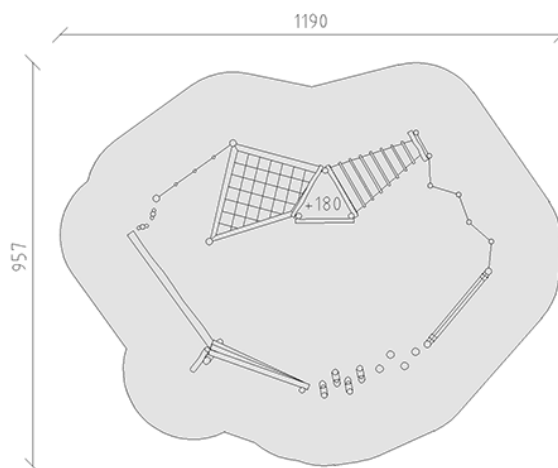

Balancier-Parcours lasiert

Gerätelinie Robinie

Artikel 40310-050

Balancier-Parcours lasiert aus chemisch unbehandeltem Robinienkernholz geschliffen, zusätzlich farbig lasiert, mit Spielturm Podesthöhe 180 cm, Aufhängevorrichtungen aus Edelstahl, Mammutseile stahlarmiert.

CHF 19'995.-

(exkl. MWST)

	Altersgruppe	3+
	Gerätemasse	869 x 637 x 360 cm
	Platzbedarf	1190 x 957 cm
	min. Aufprallfläche	84.7 m ²
	Fallhöhe	180 cm
	schwerstes Element	245 kg
	grösstes Element	440 x 140 x 140 cm
	Fundamente	29
	Beton	5.25 m ³
	Montagezeit	8 h
	Monteure	2