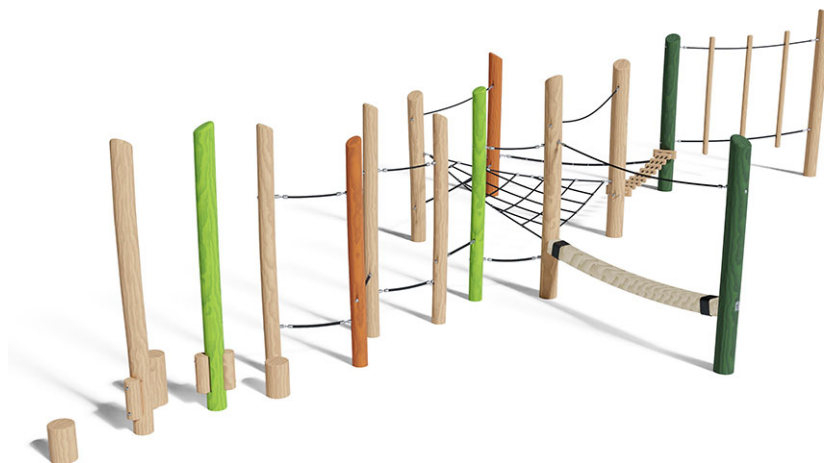

Balancier-Parcours lasiert

Gerätelinie Robinie

Artikel 40312-050

Balancier-Parcours lasiert aus chemisch unbehandeltem Robinienkernholz geschliffen, zusätzlich farbig lasiert, Aufhängevorrichtungen aus Edelstahl, Mammutseile stahlarniert.

CHF 12'965.-

(exkl. MWST)

 Altersgruppe	3+
 Gerätemasse	1092 x 407 x 220 cm
 Platzbedarf	1412 x 727 cm
 min. Aufprallfläche	67.05 m ²
 Fallhöhe	100 cm
 schwerstes Element	60 kg
 grösstes Element	300 x 18 x 18 cm
 Fundamente	17
 Beton	3.65 m ³
 Montagezeit	7 h
 Monteure	2