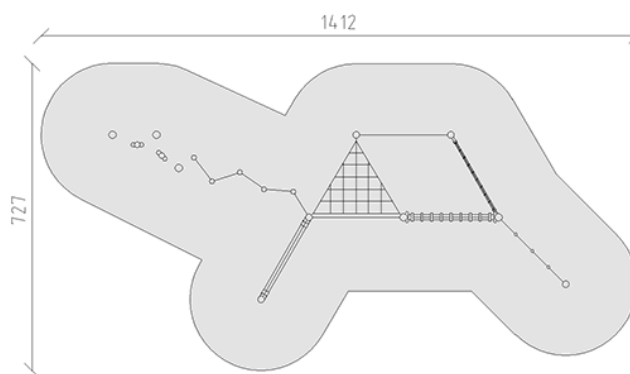

Balancier-Parcours lasiert

Gerätelinie Robinie

Artikel 40312-050

Balancier-Parcours lasiert aus chemisch unbehandeltem Robinienkernholz geschliffen, zusätzlich farbig lasiert, Aufhängevorrichtungen aus Edelstahl, Mammutseile stahlarniert.

CHF 12'965.-

(exkl. MWST)

 Altersgruppe	3+
 Gerätemasse	1092 x 407 x 220 cm
 Platzbedarf	1412 x 727 cm
 min. Aufprallfläche	67.05 m ²
 Fallhöhe	100 cm
 schwerstes Element	60 kg
 grösstes Element	300 x 18 x 18 cm
 Fundamente	17
 Beton	3.65 m ³
 Montagezeit	7 h
 Monteure	2