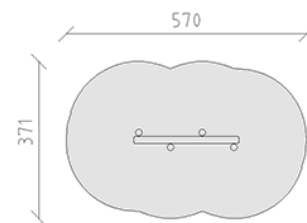

Slalom

Gerätelinie Robinie

Artikel 40508

Slalom aus chemisch unbehandeltem Robinienkernholz geschliffen, Aufhängevorrichtungen aus Edelstahl.

CHF 1'765.-

(exkl. MWST)

	Altersgruppe	3+
	Gerätemasse	250 x 51 x 178 cm
	Platzbedarf	570 x 371 cm
	min. Aufprallfläche	17.85 m ²
	Fallhöhe	40 cm
	schwerstes Element	55 kg
	grösstes Element	260 x 18 x 18 cm
	Fundamente	4
	Beton	1.1 m ³
	Montagezeit	2 h
	Monteure	2