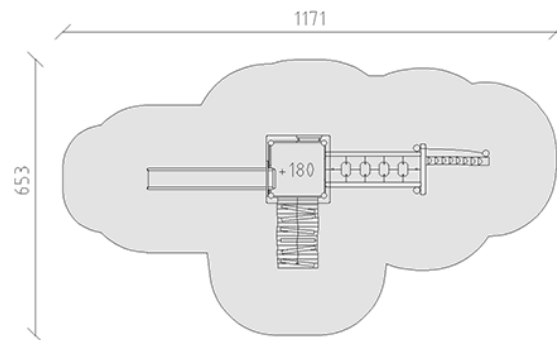

Spielanlage

Gerätelinie Robinie

Artikel 42585

Spielanlage aus chemisch unbehandeltem Robinienkernholz geschliffen, Podesthöhe 180 cm, mit Pultdach, Sprossenaufstieg, Schrägaufstieg, Tellerbrücke, Baumstammaufstieg und Rutschbahn aus Polyester grün/grün.

CHF 24'490.-

(exkl. MWST)

	Altersgruppe	3+
	Gerätemasse	811 x 312 x 424 cm
	Platzbedarf	1171 x 653 cm
	min. Aufprallfläche	51.8 m ²
	Fallhöhe	180 cm
	schwerstes Element	700 kg
	grösstes Element	500 x 140 x 140 cm
	Fundamente	11
	Beton	1.1 m ³
	Montagezeit	5 h
	Monteure	2