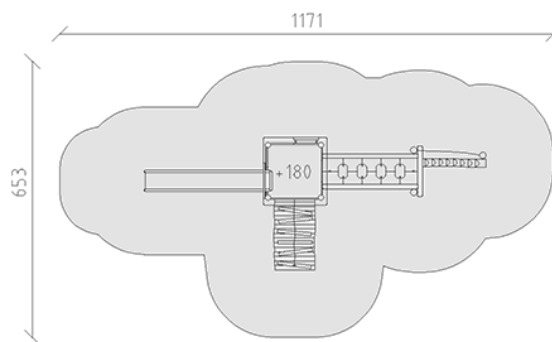

# Spielanlage

Gerätelinie Robinie

Artikel 42585

Spielanlage aus chemisch unbehandeltem Robinienkernholz geschliffen, Podesthöhe 180 cm, mit Pultdach, Sprossenaufstieg, Schrägaufstieg, Tellerbrücke, Baumstammaufstieg und Rutschbahn aus Polyester grün/grün.

CHF 24'490.-

(exkl. MWST)

	Altersgruppe	3+
	Gerätemasse	811 x 312 x 424 cm
	Platzbedarf	1171 x 653 cm
	min. Aufprallfläche	51.8 m <sup>2</sup>
	Fallhöhe	180 cm
	schwerstes Element	700 kg
	grösstes Element	500 x 140 x 140 cm
	Fundamente	11
	Beton	1.1 m <sup>3</sup>
	Montagezeit	5 h
	Monteure	2