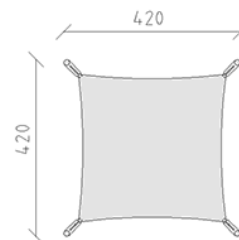

buerli
Mitten im Spiel