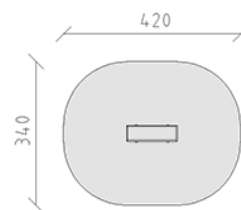

Wasserrinne

Gerätelinie Robinie

Artikel 42800

Wasserrinne mit Seitenelementen aus Schweizer Lärche roh, Grösse 40 x 120 cm, Fussstützen aus Edelstahl, für minimale Einbautiefe 50 cm.

CHF 1'225.-

(exkl. MWST)

 Altersgruppe	3+
 Gerätemasse	120 x 40 x 47 cm
 Platzbedarf	420 x 340 cm
 min. Aufprallfläche	12.5 m ²
 Fallhöhe	71 cm
 schwerstes Element	50 kg
 grösstes Element	120 x 98 x 98 cm
 Fundamente	4
 Beton	0.3 m ³
 Montagezeit	2 h
 Monteure	2