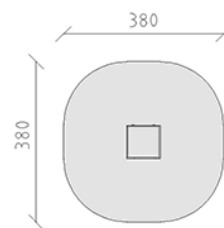

# Wasserrinne

Gerätelinie Robinie

Artikel 42804

Wasserrinne mit Seitenelementen aus Schweizer Lärche roh, Grösse 80 x 80 cm, Fussstützen aus Edelstahl, für minimale Einbautiefe 50 cm.

CHF 1'335.-

(exkl. MWST)

 Altersgruppe	3+
 Gerätemasse	80 x 80 x 46 cm
 Platzbedarf	380 x 380 cm
 min. Aufprallfläche	12.5 m <sup>2</sup>
 Fallhöhe	71 cm
 schwerstes Element	30 kg
 grösstes Element	80 x 98 x 98 cm
 Fundamente	4
 Beton	0.3 m <sup>3</sup>
 Montagezeit	2 h
 Monteure	2