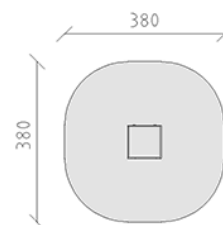

Wasserrinne

Gerätelinie Robinie

Artikel 42804

Wasserrinne mit Seitenelementen aus Schweizer Lärche roh, Grösse 80 x 80 cm, Fussstützen aus Edelstahl, für minimale Einbautiefe 50 cm.

CHF 1'335.-

(exkl. MWST)

 Altersgruppe	3+
 Gerätemasse	80 x 80 x 46 cm
 Platzbedarf	380 x 380 cm
 min. Aufprallfläche	12.5 m ²
 Fallhöhe	71 cm
 schwerstes Element	30 kg
 grösstes Element	80 x 98 x 98 cm
 Fundamente	4
 Beton	0.3 m ³
 Montagezeit	2 h
 Monteure	2