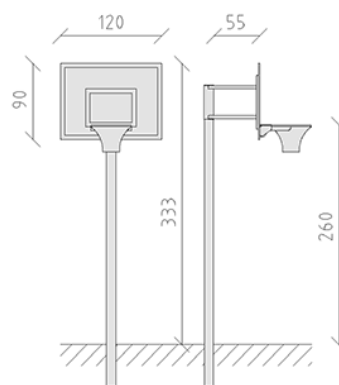

Mini-Basketballanlage

Gerätelinie Freizeit

Artikel 74000

Mini-Basketballanlage aus Aluminium mit Glasfaser-Zielbrett Grösse 120 x 90 cm, mit Basketballkorb, mit Netz und Bodenhülse, minimale Einbautiefe 50 cm.

CHF 1'525.-

(exkl. MWST)

	Altersgruppe	5+
	Gerätemasse	127 x 120 x 333 cm
	Platzbedarf	600 x 600 cm
	schwerstes Element	47 kg
	grösstes Element	120 x 100 x 90 cm
	Fundamente	1
	Beton	0.2 m ³
	Montagezeit	2 h
	Monteure	2