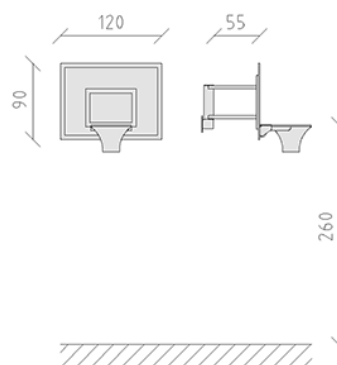

Mini-Basketballanlage

Gerätelinie Freizeit

Artikel 74100

Mini-Basketballanlage, Wandmodell mit verzinkter Befestigungskonsole, Glasfibrer-Zielbrett Grösse 120 x 90 cm, mit Original-Basketballkorb und Netz.

CHF 1'250.-

(exkl. MWST)

	Altersgruppe	5+
	Gerätemasse	130 x 120 x 90 cm
	Platzbedarf	600 x 600 cm
	schwerstes Element	47 kg
	grösstes Element	120 x 100 x 90 cm
	Montagezeit	3 h
	Monteure	2

buerli
Mitten im Spiel