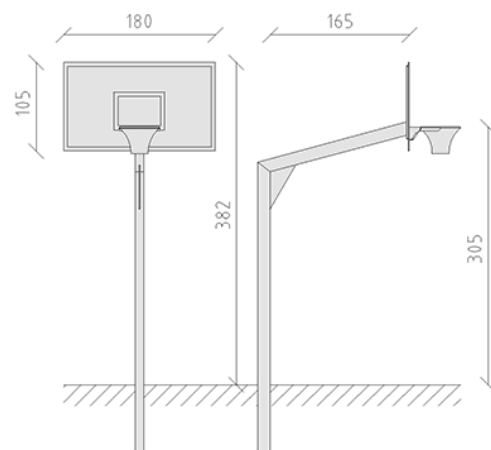

Basketballanlage

Gerätelinie Freizeit

Artikel 74650

Basketballanlage aus Stahlrohr feuerverzinkt, Ausladung 165 cm, Zielbrett aus Kunstharz Grösse 180 x 105 cm, mit Original-Basketballkorb mit Feder-Element, mit Netz und Bodenhülse, minimale Einbautiefe 80 cm.

CHF 2'410.-

(exkl. MWST)

	Altersgruppe	5+
	Gerätemasse	241 x 180 x 382 cm
	Platzbedarf	600 x 600 cm
	schwerstes Element	72 kg
	grösstes Element	470 x 120 x 175 cm
	Fundamente	1
	Beton	0.2 m ³
	Montagezeit	3 h
	Monteure	2