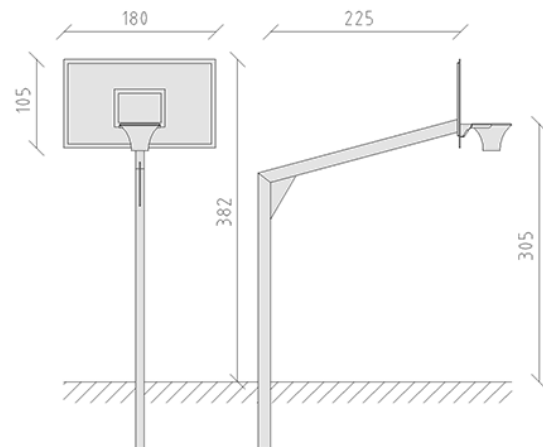

Basketballanlage

Gerätelinie Freizeit

Artikel 74680

Basketballanlage aus Stahlrohr feuerverzinkt, Ausladung 225 cm, Zielbrett aus Kunstharz 180 x 105 cm, mit Original-Basketballkorb mit Feder-Element, mit Netz und Bodenhülse, minimale Einbautiefe 80 cm.

CHF 2'570.-

(exkl. MWST)

	Altersgruppe	5+
	Gerätemasse	301 x 180 x 382 cm
	Platzbedarf	600 x 600 cm
	schwerstes Element	82 kg
	grösstes Element	500 x 120 x 175 cm
	Montagezeit	2 h
	Monteure	2

buerli
Mitten im Spiel