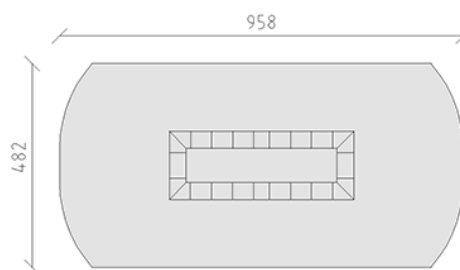

# Trampolin Track

Gerätelinie Freizeit

Artikel 75900

Trampolin Track, Sprungtuch aus 6-fach drahtverstärktem Gurtgewebe, Sprungfläche 358 x 82 cm, Rahmen und Stahlfedern feuerverzinkt, mit Fallschutzplatten.

**CHF 13'990.-**

(exkl. MWST)

 Altersgruppe	3+
 Gerätemasse	438 x 162 x 5 cm
 Platzbedarf	482 x 958 cm
 min. Aufprallfläche	44.25 m <sup>2</sup>
 Fallhöhe	100 cm
 schwerstes Element	23 kg
 grösstes Element	200 x 12 x 6 cm
 Montagezeit	2 h
 Monteure	2