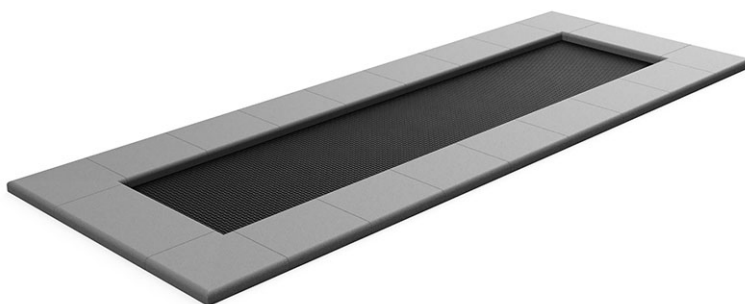

# Trampolin Track

Gerätelinie Freizeit

Artikel 75900

Trampolin Track, Sprungtuch aus 6-fach drahtverstärktem Gurtgewebe, Sprungfläche 358 x 82 cm, Rahmen und Stahlfedern feuerverzinkt, mit Fallschutzplatten.

**CHF 13'990.-**

(exkl. MWST)

 Altersgruppe	3+
 Gerätemasse	438 x 162 x 5 cm
 Platzbedarf	482 x 958 cm
 min. Aufprallfläche	44.25 m <sup>2</sup>
 Fallhöhe	100 cm
 schwerstes Element	23 kg
 grösstes Element	200 x 12 x 6 cm
 Montagezeit	2 h
 Monteure	2