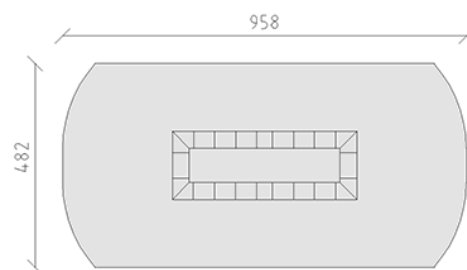

# Trampolin Track

Gerätelinie Freizeit

Artikel 75900

Trampolin Track, Sprungtuch aus 6-fach drahtverstärktem Gurtgewebe, Sprungfläche 358 x 82 cm, Rahmen und Stahlfedern feuerverzinkt, mit Fallschutzplatten.

**CHF 13'990.-**

(exkl. MWST)

 Altersgruppe	3+
 Gerätemasse	438 x 162 x 5 cm
 Platzbedarf	482 x 958 cm
 min. Aufprallfläche	44.25 m <sup>2</sup>
 Fallhöhe	100 cm
 schwerstes Element	23 kg
 grösstes Element	200 x 12 x 6 cm
 Montagezeit	2 h
 Monteure	2