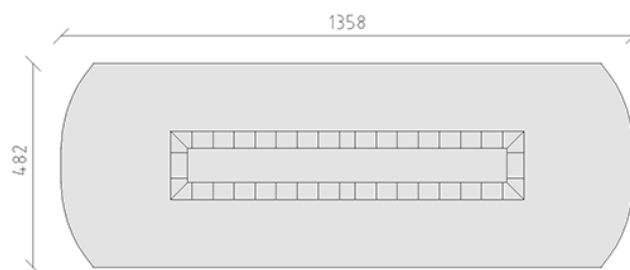

Trampolin Track

Gerätelinie Freizeit

Artikel 75902

Trampolin Track, Sprungtuch aus 6-fach drahtverstärktem Gurtgewebe, Sprungfläche 758 x 82 cm, Rahmen und Stahlfedern feuerverzinkt, mit Fallschutzplatten.

CHF 26'100.-

(exkl. MWST)

 Altersgruppe	3+
 Gerätemasse	838 x 162 x 5 cm
 Platzbedarf	482 x 1358 cm
 min. Aufprallfläche	63,5 m ²
 Fallhöhe	100 cm
 schwerstes Element	23 kg
 grösstes Element	200 x 12 x 6 cm
 Montagezeit	2 h
 Monteure	2