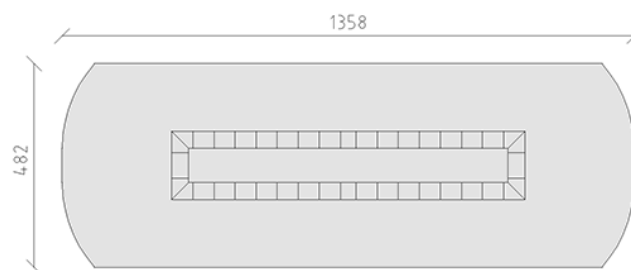

Trampolin Track

Gerätelinie Freizeit

Artikel 75902

Trampolin Track, Sprungtuch aus 6-fach drahtverstärktem Gurtgewebe, Sprungfläche 758 x 82 cm, Rahmen und Stahlfedern feuerverzinkt, mit Fallschutzplatten.

CHF 26'100.-

(exkl. MWST)

	Altersgruppe	3+
	Gerätemasse	838 x 162 x 5 cm
	Platzbedarf	482 x 1358 cm
	min. Aufprallfläche	63,5 m ²
	Fallhöhe	100 cm
	schwerstes Element	23 kg
	grösstes Element	200 x 12 x 6 cm
	Montagezeit	2 h
	Monteure	2