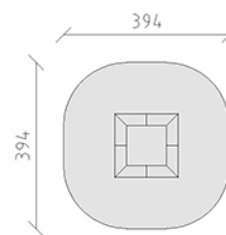

# Trampolin Quadrat

Gerätelinie Freizeit

Artikel 75920

Trampolin Quadrat, Grösse 150 x 150 cm, Sprungfläche 94 x 94 cm, mit Fallschutzplatten  
Farbe grau.

Die Fallschutzplatten in Farbe rot sind auf Anfrage erhältlich.

**CHF 4'340.-**

(exkl. MWST)

	Altersgruppe	3+
	Gerätemasse	150 x 150 x 5 cm
	Platzbedarf	394 x 394 cm
	min. Aufprallfläche	13.6 m <sup>2</sup>
	Fallhöhe	100 cm
	schwerstes Element	150 kg
	grösstes Element	150 x 150 x 30 cm
	Montagezeit	2 h
	Monteure	2