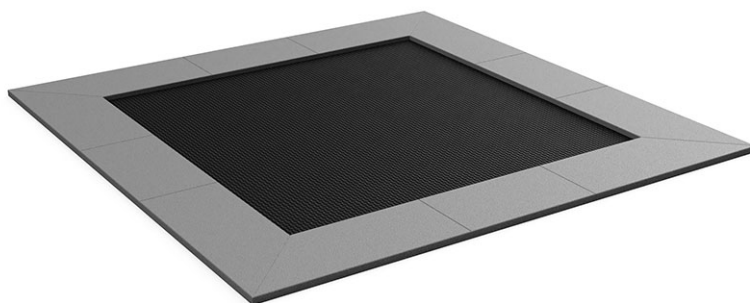

# Trampolin Quadrat

Gerätelinie Freizeit

Artikel 75921

Trampolin Quadrat, Grösse 200 x 200 cm, Sprungfläche 144 x 144 cm, mit Fallschutzplatten  
Farbe grau.

Die Fallschutzplatten in Farbe rot sind auf Anfrage erhältlich.

**CHF 5'800.-**

(exkl. MWST)

	Altersgruppe	3+
	Gerätemasse	200 x 200 x 5 cm
	Platzbedarf	544 x 544 cm
	min. Aufprallfläche	26.15 m <sup>2</sup>
	Fallhöhe	100 cm
	schwerstes Element	170 kg
	grösstes Element	200 x 200 x 30 cm
	Montagezeit	2 h
	Monteure	2