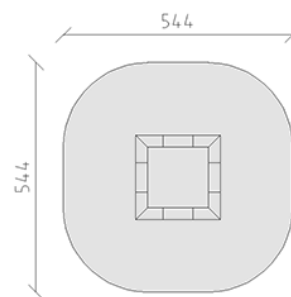

# Trampolin Quadrat

Gerätelinie Freizeit

Artikel 75921

Trampolin Quadrat, Grösse 200 x 200 cm, Sprungfläche 144 x 144 cm, mit Fallschutzplatten  
Farbe grau.

Die Fallschutzplatten in Farbe rot sind auf Anfrage erhältlich.

**CHF 5'800.-**

(exkl. MWST)

	Altersgruppe	3+
	Gerätemasse	200 x 200 x 5 cm
	Platzbedarf	544 x 544 cm
	min. Aufprallfläche	26.15 m <sup>2</sup>
	Fallhöhe	100 cm
	schwerstes Element	170 kg
	grösstes Element	200 x 200 x 30 cm
	Montagezeit	2 h
	Monteure	2