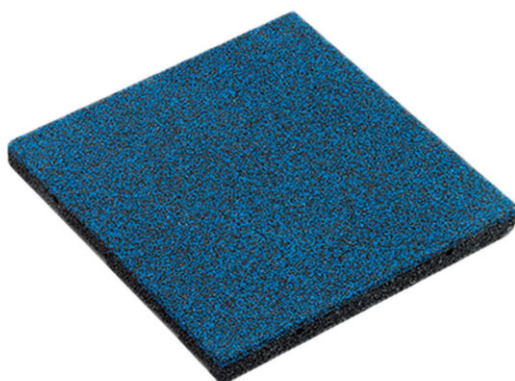

# Vollgummiplatte Royal

Artikel 95130

Vollgummiplatte Royal aus EPDM-Neugummi, Format 500 x 500 mm, Dicke 50 mm, Farbe blau/schwarz nach RAL 5015/9004, für Fallhöhe bis 150 cm, inkl. Steckverbinder.  
Mindestbestellmenge 20 m<sup>2</sup>  
Preis pro m<sup>2</sup>