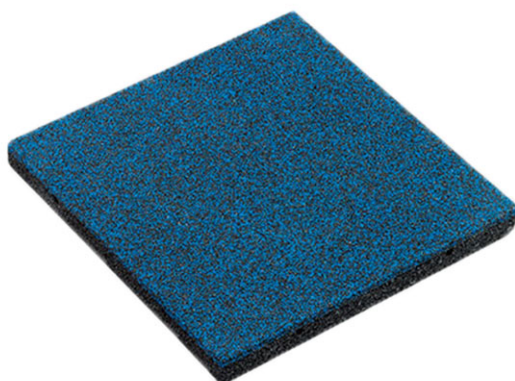

Vollgummiplatte Royal

Artikel 95330

Vollgummiplatte Royal aus EPDM-Neugummi, Format 500 x 500 mm, Dicke 80 mm, Farbe blau/schwarz nach RAL 5015/9004, für Fallhöhe bis 220 cm, inkl. Steckverbinder.
Mindestbestellmenge 20 m²
Preis pro m²