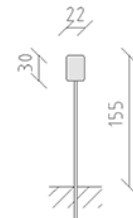

Spielplatztafel Standard

Artikel 95970

Spielplatztafel Standard aus Aluminium-Verbundplatte, mit zwei Symbolen, Format 220 x 300 mm, Digitaldruck auf weisser Folie, mit Schutzlaminat überzogen, Standmodell mit feuerverzinktem Standrohr.

CHF 215.-
(exkl. MWST)

	Gerätemasse	155 x 22 x 5 cm
	schwerstes Element	5 kg
	grösstes Element	200 x 22 x 5 cm
	Fundamente	1
	Beton	0.15 m ³
	Montagezeit	1 h
	Monteure	1

berli
Mitten im Spiel