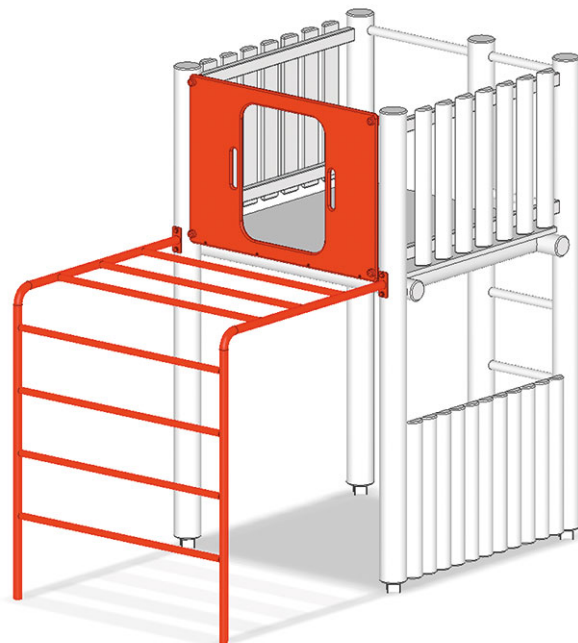

Metallhängeleiter

Gerätelinie Rundholz

Artikel A-01-022-40

Metallhängeleiter für Podesthöhe 150 cm, aus Stahl feuerverzinkt, mit Polyäthylen-Wandelement.

CHF 1'025.-

(exkl. MWST)

	Fallhöhe	150 cm
	Montagezeit	1 h
	Monteure	2