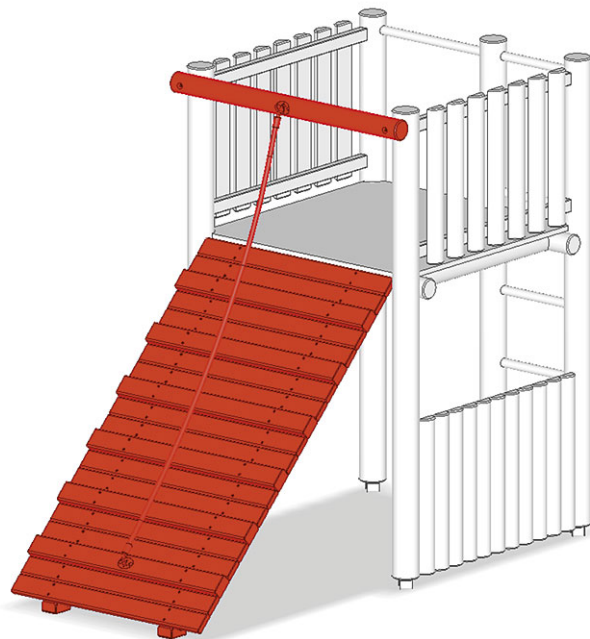

Schrägaufstieg

Gerätelinie Rundholz

Artikel A-01-025-40

Schrägaufstieg für Podesthöhe 150 cm, aus Schweizer Kiefernholz druckimprägniert, mit Tau als Kletterhilfe.

CHF 1'255.-

(exkl. MWST)

	Fallhöhe	150 cm
	Montagezeit	1 h
	Monteure	2