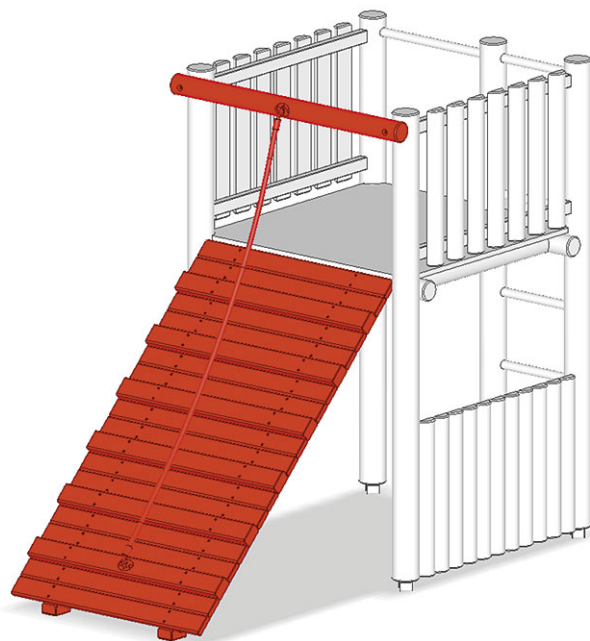

Schrägaufstieg

Gerätelinie Rundholz

Artikel A-01-025-45

Schrägaufstieg für Podesthöhe 180 cm, aus Schweizer Kiefernholz druckimprägniert, mit Tau als Kletterhilfe.

CHF 1'420.-

(exkl. MWST)

	Fallhöhe	180 cm
	Montagezeit	1 h
	Monteure	2