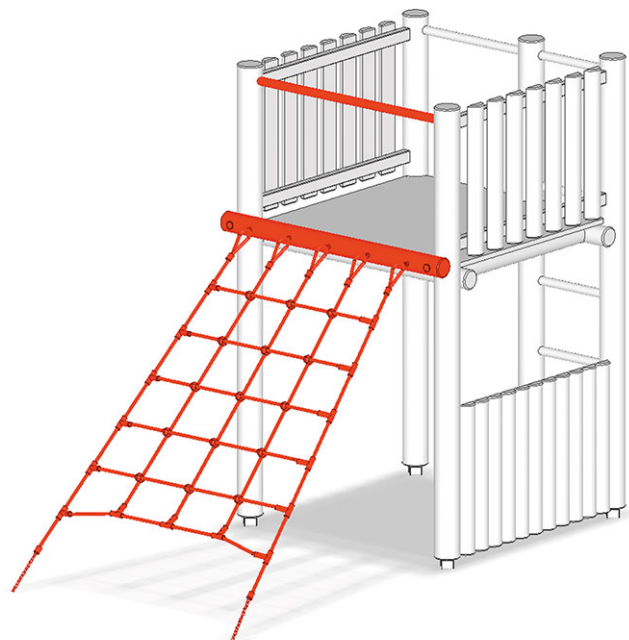

Kletternetzaufstieg

Gerätelinie Rundholz

Artikel A-01-029-40

Kletternetzaufstieg für Podesthöhe 150 cm, aus Polypropylen mit Stahleinlagen.

CHF 1'105.-
(exkl. MWST)

 Fallhöhe	150 cm
 Montagezeit	1 h
 Monteure	2