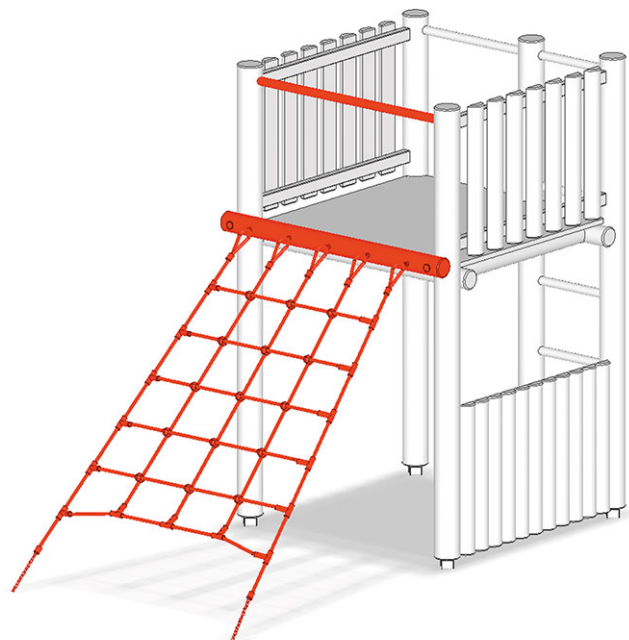

Kletternetzaufstieg

Gerätelinie Rundholz

Artikel A-01-029-45

Kletternetzaufstieg für Podesthöhe 180 cm, aus Polypropylen mit Stahleinlagen.

CHF 1'235.-
(exkl. MWST)

 Fallhöhe	180 cm
 Montagezeit	1 h
 Monteure	2