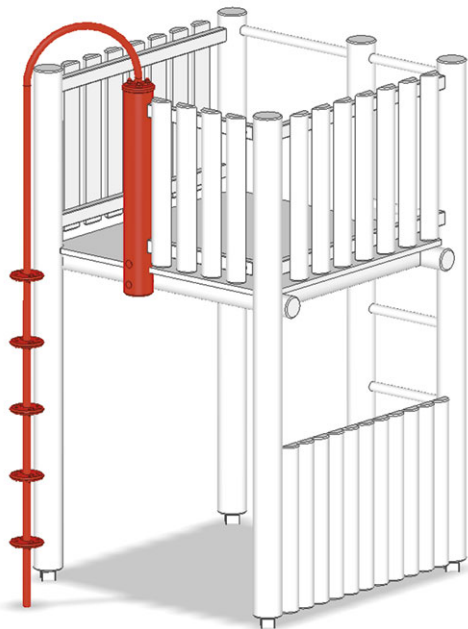

Kletterstange

Gerätelinie Rundholz

Artikel A-01-030-40

Kletterstange Edelstahl zu Podesthöhe 150 cm, aus Edelstahl.

CHF 1'025.-
(exkl. MWST)

 Fallhöhe	150 cm
 Montagezeit	1 h
 Monteure	2

buerli
Mitten im Spiel