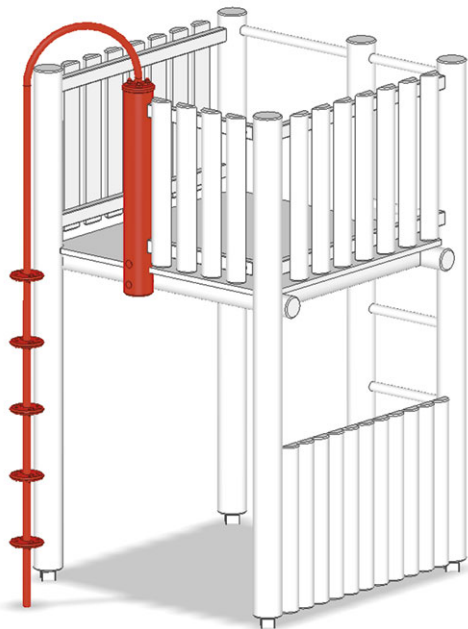

Kletterstange

Gerätelinie Rundholz

Artikel A-01-030-45

Kletterstange Edelstahl zu Podesthöhe 180 cm, aus Edelstahl.

CHF 1'105.-
(exkl. MWST)

 Fallhöhe	180 cm
 Montagezeit	1 h
 Monteure	2

buerli
Mitten im Spiel